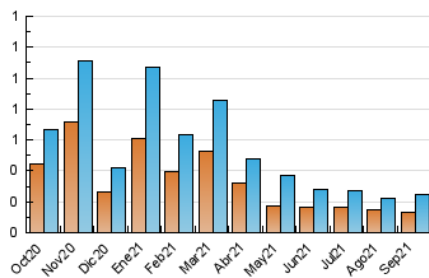

4.3 Per mesos

N. únics / Visites (x 1000)