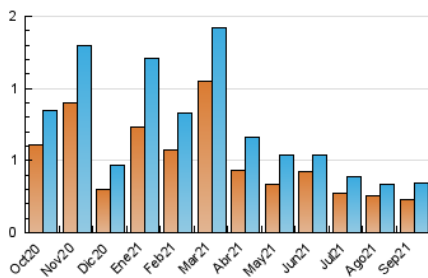

4.3 Per mesos

N. únics / Visites (x 1000)