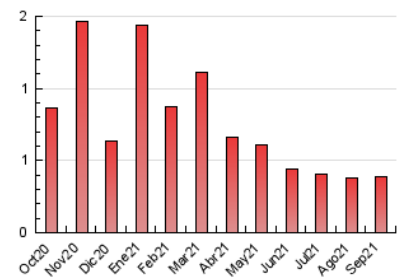

Pàgines (x 1000)