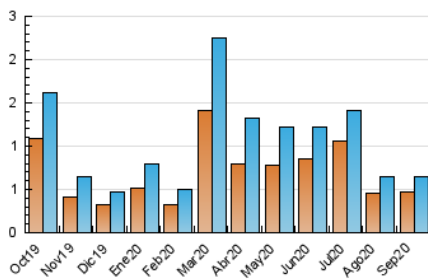

4.3 Per mesos

N. únics / Visites (x1000)