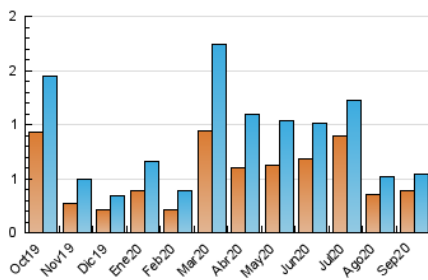

4.3 Per mesos

N. únics / Visites (x1000)