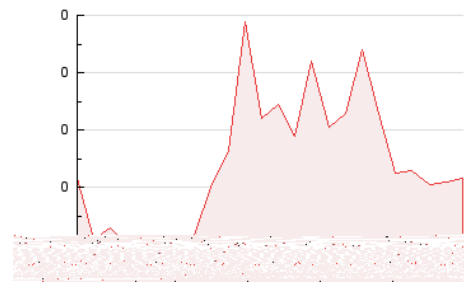

Pàgines (x 1000)