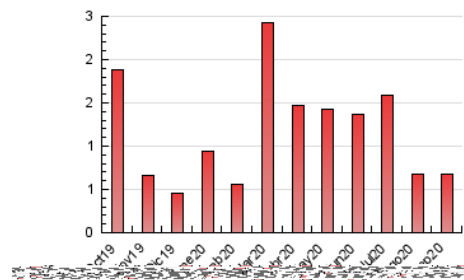

Pàgines (x 1000)