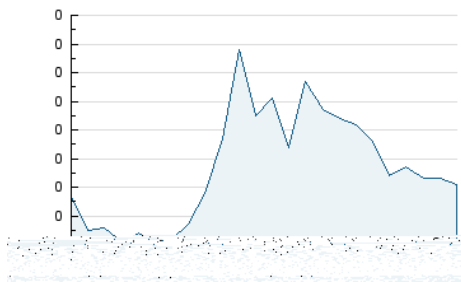

4.2 Per franja horària (promig)

Visites (x 1000)