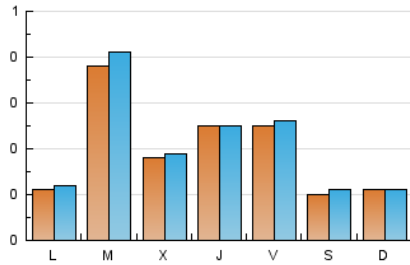

4. Càlculs (Nacional i Internacional)

4.1 Per dia de la setmana (promig)

N. únics / Visites (x100)