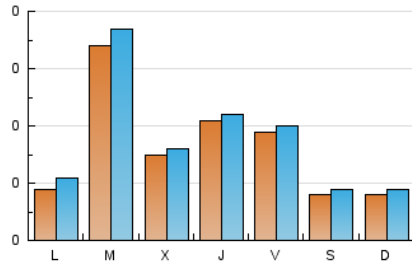

4. Càlculs (Nacional)

4.1 Per dia de la setmana (promig)

N. únics / Visites (x100)