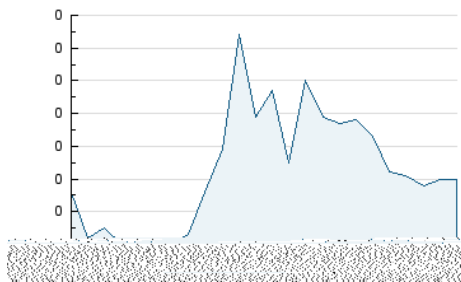

4.2 Per franja horària (promig)

Visites (x 1000)