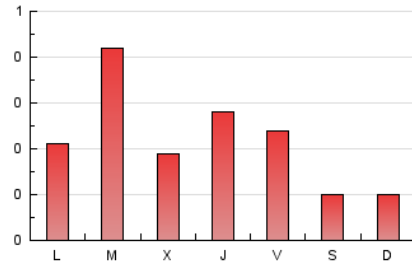

Pàgines (x 100)