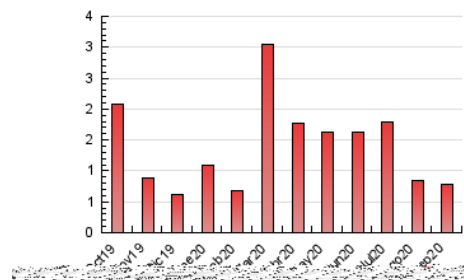

Pàgines (x 1000)