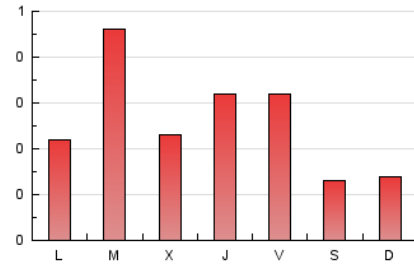

Pàgines (x 100)