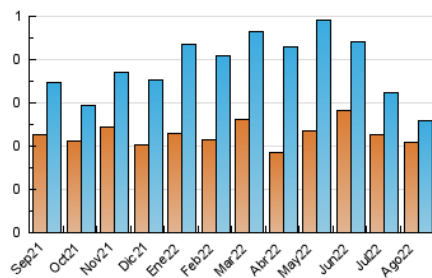

4.3 Per mesos

N. únics / Visites (x 1000)