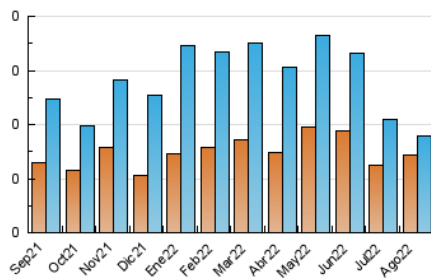

4.3 Per mesos

N. únics / Visites (x 1000)