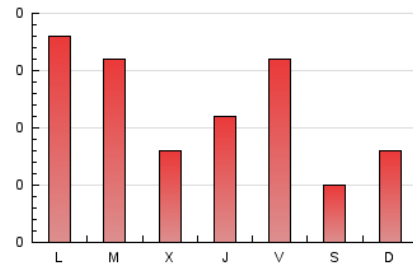

Pàgines (x 100)