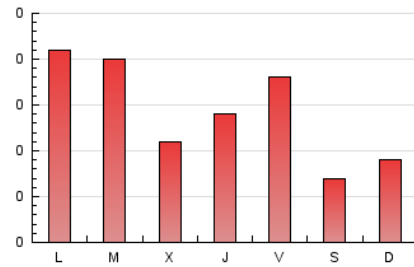

Pàgines (x 100)