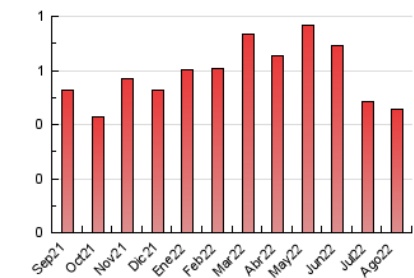

Pàgines (x 1000)