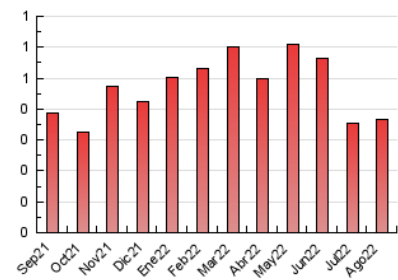

Pàgines (x 1000)