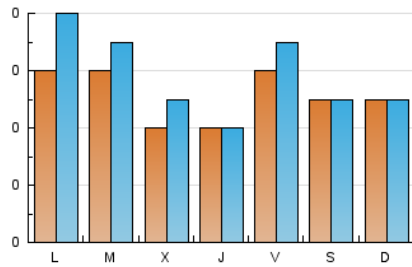

4. Gràfiques (Nacional)

4.1 Per dia de la setmana (promig)

N. únics / Visites (x 100)