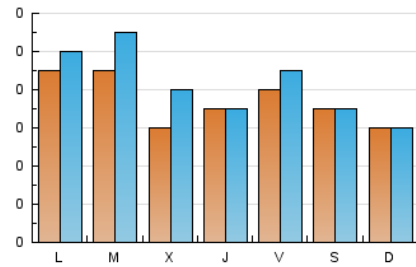

4. Gràfiques (Nacional i Internacional)

4.1 Per dia de la setmana (promig)

N. únics / Visites (x 100)