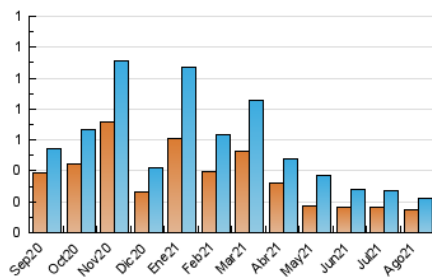

4.3 Per mesos

N. únics / Visites (x 1000)