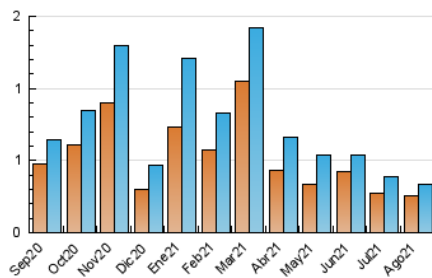

4.3 Per mesos

N. únics / Visites (x 1000)