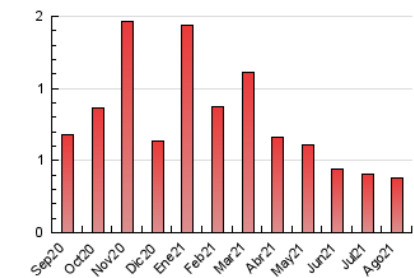

Pàgines (x 1000)