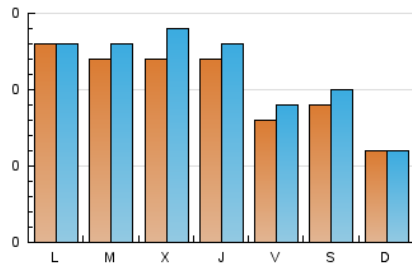

4. Gràfiques (Nacional i Internacional)

4.1 Per dia de la setmana (promig)

N. únics / Visites (x 100)