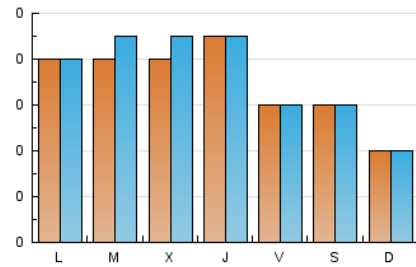

4. Gràfiques (Nacional)

4.1 Per dia de la setmana (promig)

N. únics / Visites (x 100)