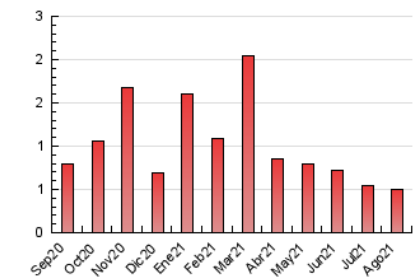

Pàgines (x 1000)