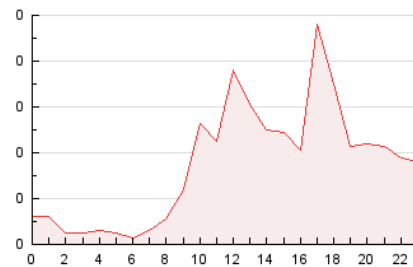

2. Seccions (Nacional i Internacional)

	PÀGINES	%
HOME	281	33.69 %
RESTA	553	66.31 %

3. Per dia del mes (Nacional i Internacional)

Dia	N. únics	Visites	Pàgines	Dia	N. únics	Visites	Pàgines	Dia	N. únics	Visites	Pàgines
1	2	2	5	11	12	13	13	21	36	38	55
2	12	12	12	12	12	12	13	22	25	25	33
3	9	10	18	13	8	8	13	23	20	20	24
4	13	16	27	14	10	10	14	24	88	99	120
5	7	8	27	15	8	8	15	25	24	26	30
6	9	10	11	16	6	6	7	26	46	47	51
7	15	16	19	17	16	16	27	27	60	63	75
8	6	6	7	18	29	33	40	28	17	19	34
9	11	12	15	19	20	20	21	29	15	17	20
10	9	10	15	20	27	28	35	30	14	15	17
								31	11	15	21

4. Gràfiques (Nacional i Internacional)

4.1 Per dia de la setmana (promig)

N. únics / Visites (x 100)

Pàgines (x 100)

4.2 Per franja horària (promig)

Visites (x 1000)

Pàgines (x 1000)

4.3 Per mesos