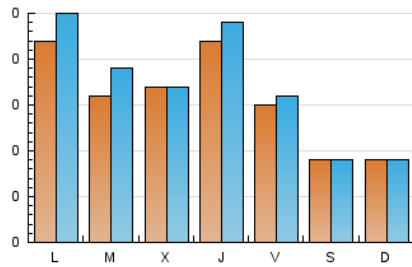

4. Gràfiques (Nacional)

4.1 Per dia de la setmana (promig)

N. únics / Visites (x 100)