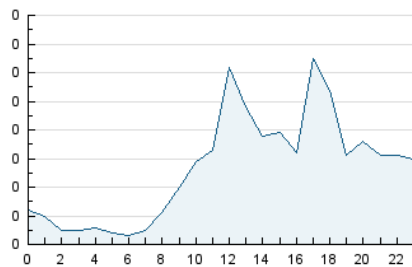

2. Seccions (Nacional i Internacional)

	PÀGINES	%
HOME	281	33.69 %
RESTA	553	66.31 %

3. Per dia del mes (Nacional i Internacional)

Dia	N. únics	Visites	Pàgines	Dia	N. únics	Visites	Pàgines	Dia	N. únics	Visites	Pàgines
1	2	2	5	11	12	13	13	21	36	38	55
2	12	12	12	12	12	12	13	22	25	25	33
3	9	10	18	13	8	8	13	23	20	20	24
4	13	16	27	14	10	10	14	24	88	99	120
5	7	8	27	15	8	8	15	25	24	26	30
6	9	10	11	16	6	6	7	26	46	47	51
7	15	16	19	17	16	16	27	27	60	63	75
8	6	6	7	18	29	33	40	28	17	19	34
9	11	12	15	19	20	20	21	29	15	17	20
10	9	10	15	20	27	28	35	30	14	15	17
								31	11	15	21

4. Gràfiques (Nacional i Internacional)

4.1 Per dia de la setmana (promig)

N. únics / Visites (x 100)

Pàgines (x 100)

4.2 Per franja horària (promig)

Visites (x 1000)

Pàgines (x 1000)

4.3 Per mesos