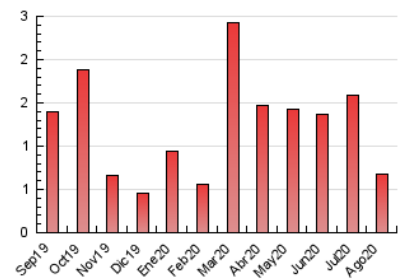

Pàgines (x 1000)