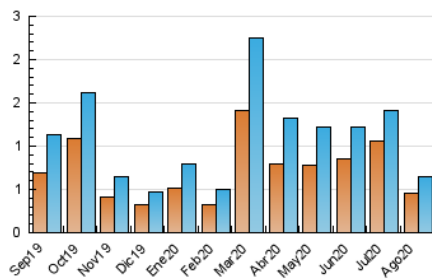

4.3 Per mesos

N. únics / Visites (x 1000)