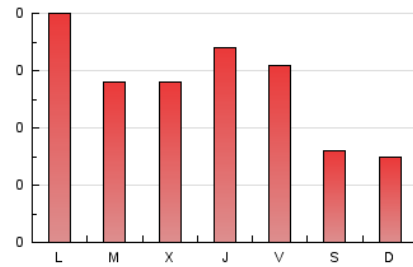

Pàgines (x 100)