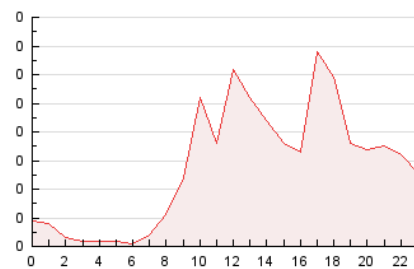

2. Seccions (Nacional)

	PÀGINES	%
HOME	221	32.94 %
RESTA	450	67.06 %

3. Per dia del mes (Nacional)

Dia	N. únics	Visites	Pàgines	Dia	N. únics	Visites	Pàgines	Dia	N. únics	Visites	Pàgines
1	2	2	5	11	6	7	7	21	28	30	47
2	10	10	10	12	8	8	9	22	19	19	27
3	5	6	14	13	5	5	10	23	12	12	14
4	12	15	26	14	9	9	13	24	73	84	104
5	5	5	7	15	7	7	14	25	21	23	27
6	8	9	10	16	4	4	5	26	41	42	46
7	8	8	8	17	14	14	21	27	55	58	66
8	6	6	7	18	26	30	37	28	15	17	32
9	11	12	15	19	12	12	12	29	9	11	12
10	7	8	11	20	21	22	29	30	7	7	9
								31	9	13	17

4. Gràfiques (Nacional)

4.1 Per dia de la setmana (promig)

N. únics / Visites (x 100)

Pàgines (x 100)

4.2 Per franja horària (promig)

Visites (x 1000)

Pàgines (x 1000)

4.3 Per mesos