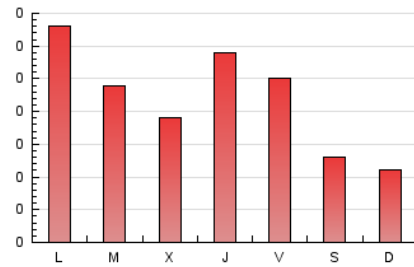

Pàgines (x 100)