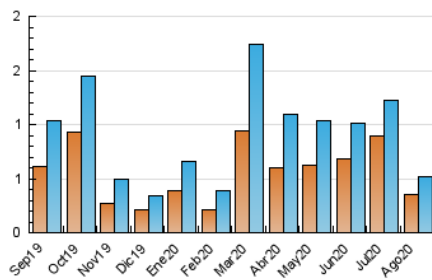

4.3 Per mesos

N. únics / Visites (x 1000)