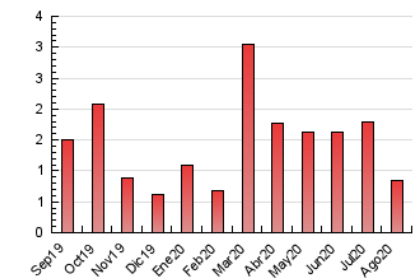

Pàgines (x 1000)