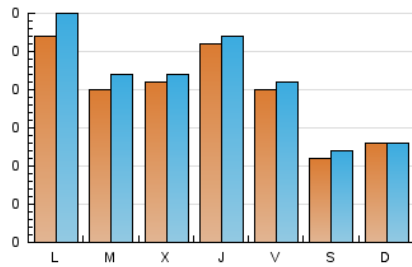

4. Gràfiques (Nacional i Internacional)

4.1 Per dia de la setmana (promig)

N. únics / Visites (x 100)