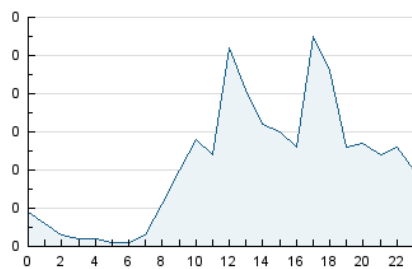

2. Seccions (Nacional)

	PÀGINES	%
HOME	221	32.94 %
RESTA	450	67.06 %

3. Per dia del mes (Nacional)

Dia	N. únics	Visites	Pàgines	Dia	N. únics	Visites	Pàgines	Dia	N. únics	Visites	Pàgines
1	2	2	5	11	6	7	7	21	28	30	47
2	10	10	10	12	8	8	9	22	19	19	27
3	5	6	14	13	5	5	10	23	12	12	14
4	12	15	26	14	9	9	13	24	73	84	104
5	5	5	7	15	7	7	14	25	21	23	27
6	8	9	10	16	4	4	5	26	41	42	46
7	8	8	8	17	14	14	21	27	55	58	66
8	6	6	7	18	26	30	37	28	15	17	32
9	11	12	15	19	12	12	12	29	9	11	12
10	7	8	11	20	21	22	29	30	7	7	9
								31	9	13	17

4. Gràfiques (Nacional)

4.1 Per dia de la setmana (promig)

N. únics / Visites (x 100)

Pàgines (x 100)

4.2 Per franja horària (promig)

Visites (x 1000)

Pàgines (x 1000)

4.3 Per mesos