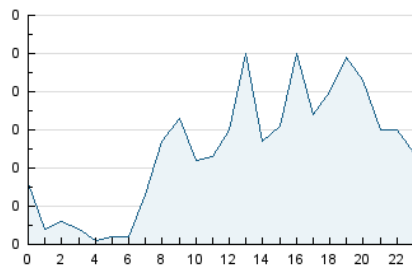

2. Seccions (Nacional i Internacional)

	PÀGINES	%
HOME	360	45.45 %
RESTA	432	54.55 %

3. Per dia del mes (Nacional i Internacional)

Dia	N. únics	Visites	Pàgines	Dia	N. únics	Visites	Pàgines	Dia	N. únics	Visites	Pàgines
1	37	41	44	11	10	12	21	21	14	14	19
2	19	24	36	12	17	19	25	22	10	11	16
3	16	19	27	13	9	10	13	23	8	11	22
4	16	21	25	14	14	17	23	24	13	13	16
5	17	23	36	15	20	21	23	25	8	8	14
6	15	19	22	16	26	34	61	26	21	22	27
7	20	21	27	17	10	11	15	27	15	24	33
8	12	14	25	18	11	12	15	28	21	26	34
9	12	15	17	19	10	10	12	29	15	17	19
10	11	13	15	20	11	12	12	30	41	46	59
								31	28	31	39

4. Gràfiques (Nacional i Internacional)

4.1 Per dia de la setmana (promig)

N. únics / Visites (x 100)

Pàgines (x 100)

4.2 Per franja horària (promig)

Visites (x 1000)

Pàgines (x 1000)

4.3 Per mesos