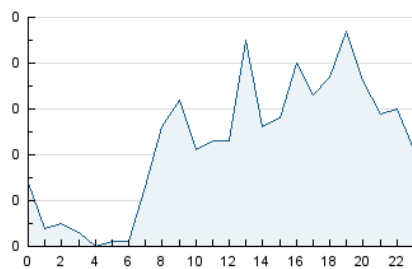

2. Seccions (Nacional)

	PÀGINES	%
HOME	320	44.82 %
RESTA	394	55.18 %

3. Per dia del mes (Nacional)

Dia	N. únics	Visites	Pàgines	Dia	N. únics	Visites	Pàgines	Dia	N. únics	Visites	Pàgines
1	32	36	39	11	9	11	20	21	13	13	18
2	17	22	33	12	15	17	23	22	8	9	14
3	15	18	26	13	9	10	13	23	7	9	9
4	16	21	25	14	13	16	21	24	11	11	12
5	15	21	34	15	12	13	15	25	7	7	12
6	13	17	20	16	21	29	56	26	19	20	25
7	19	20	26	17	10	11	15	27	13	22	31
8	11	13	16	18	11	12	15	28	20	25	33
9	12	15	17	19	10	10	12	29	15	17	19
10	10	12	14	20	10	11	11	30	39	44	57
								31	23	26	33

4. Gràfiques (Nacional)

4.1 Per dia de la setmana (promig)

N. únics / Visites (x 100)

Pàgines (x 100)

4.2 Per franja horària (promig)

Visites (x 1000)

Pàgines (x 1000)

4.3 Per mesos