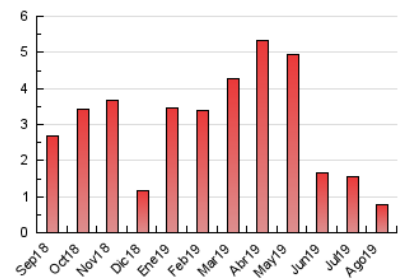

Pàgines (x 1000)