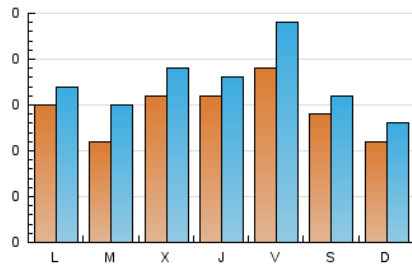

4. Gràfiques (Nacional)

4.1 Per dia de la setmana (promig)

N. únics / Visites (x 100)