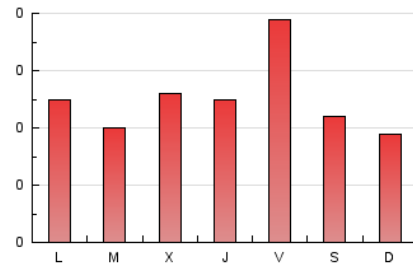

Pàgines (x 100)