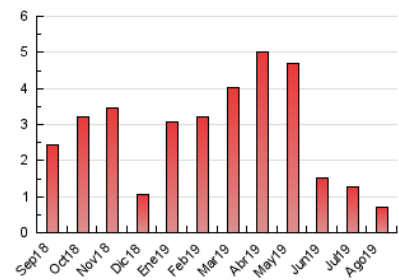

Pàgines (x 1000)