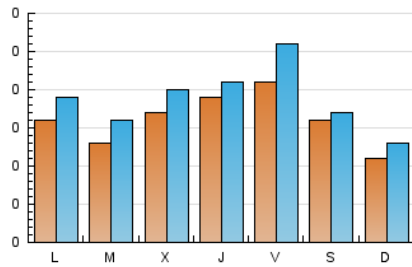

4. Gràfiques (Nacional i Internacional)

4.1 Per dia de la setmana (promig)

N. únics / Visites (x 100)