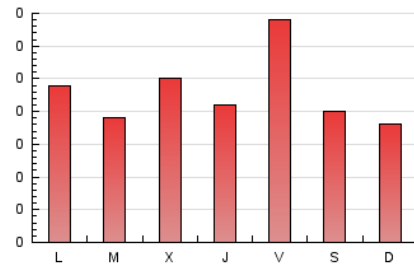

Pàgines (x 100)