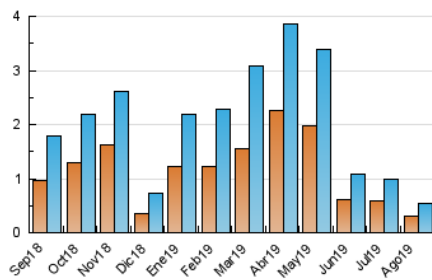

4.3 Per mesos

N. únics / Visites (x 1000)