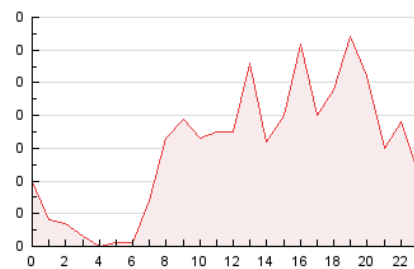

2. Seccions (Nacional)

	PÀGINES	%
HOME	320	44.82 %
RESTA	394	55.18 %

3. Per dia del mes (Nacional)

Dia	N. únics	Visites	Pàgines	Dia	N. únics	Visites	Pàgines	Dia	N. únics	Visites	Pàgines
1	32	36	39	11	9	11	20	21	13	13	18
2	17	22	33	12	15	17	23	22	8	9	14
3	15	18	26	13	9	10	13	23	7	9	9
4	16	21	25	14	13	16	21	24	11	11	12
5	15	21	34	15	12	13	15	25	7	7	12
6	13	17	20	16	21	29	56	26	19	20	25
7	19	20	26	17	10	11	15	27	13	22	31
8	11	13	16	18	11	12	15	28	20	25	33
9	12	15	17	19	10	10	12	29	15	17	19
10	10	12	14	20	10	11	11	30	39	44	57
								31	23	26	33

4. Gràfiques (Nacional)

4.1 Per dia de la setmana (promig)

N. únics / Visites (x 100)

Pàgines (x 100)

4.2 Per franja horària (promig)

Visites (x 1000)

Pàgines (x 1000)

4.3 Per mesos