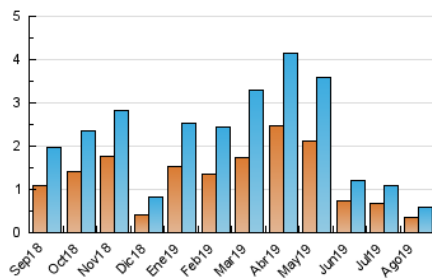

4.3 Per mesos

N. únics / Visites (x 1000)