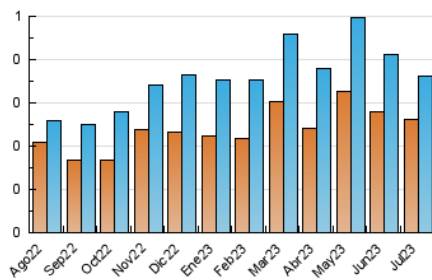

4.3 Per mesos

N. únics / Visites (x 1000)