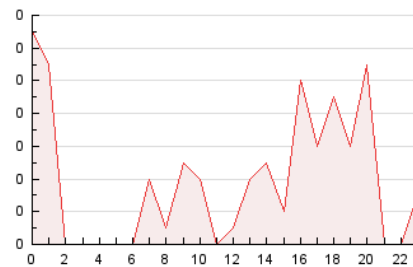

2. Seccions (Nacional)

	PÀGINES	%
HOME	174	37.50 %
RESTA	290	62.50 %

3. Per dia del mes (Nacional)

Dia	N. únics	Visites	Pàgines	Dia	N. únics	Visites	Pàgines	Dia	N. únics	Visites	Pàgines
1	5	5	7	11	2	4	13	21	7	8	20
2	5	5	19	12	6	6	10	22	7	7	7
3	5	5	18	13	5	5	7	23	5	5	8
4	5	5	16	14	4	4	7	24	4	4	6
5	7	8	26	15	4	4	14	25	10	11	14
6	4	5	12	16	3	3	6	26	7	8	14
7	5	5	9	17	6	7	24	27	7	8	21
8	7	7	22	18	7	7	19	28	10	10	24
9	5	5	13	19	6	6	11	29	3	3	6
10	7	9	20	20	4	4	6	30	5	6	31
								31	12	14	34

4. Gràfiques (Nacional)

4.1 Per dia de la setmana (promig)

N. únics / Visites (x 100)

Pàgines (x 100)

4.2 Per franja horària (promig)

Visites_ (x 1000)

Pàgines (x 1000)

4.3 Per mesos