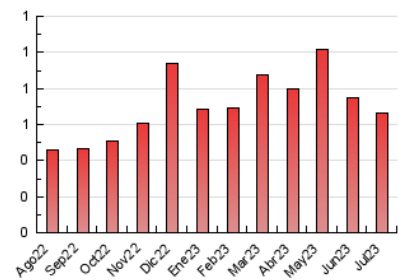

Pàgines (x 1000)