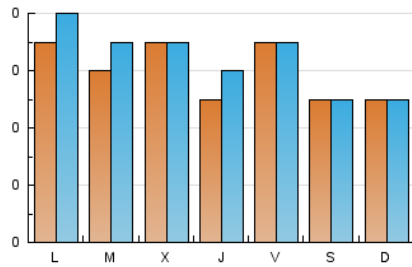

4. Gràfiques (Nacional)

4.1 Per dia de la setmana (promig)

N. únics / Visites (x 100)