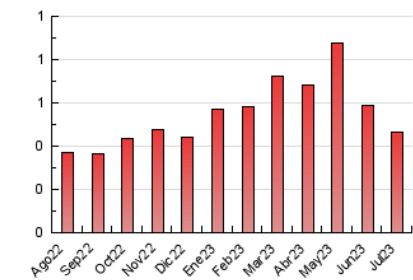

Pàgines (x 1000)