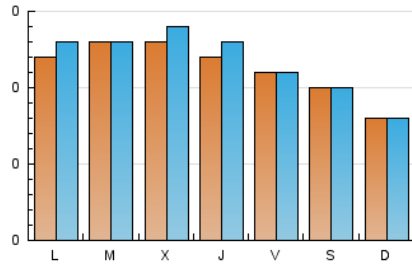

4. Gràfiques (Nacional i Internacional)

4.1 Per dia de la setmana (promig)

N. únics / Visites (x 100)