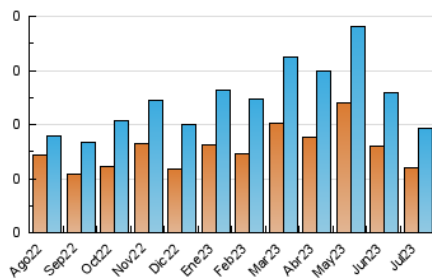

4.3 Per mesos

N. únics / Visites (x 1000)