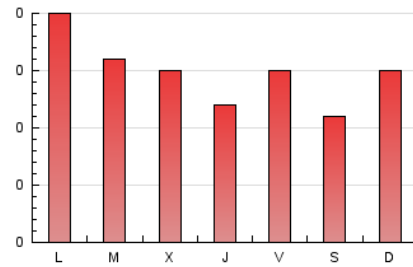

Pàgines (x 100)