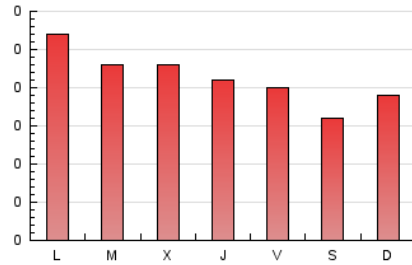

Pàgines (x 100)