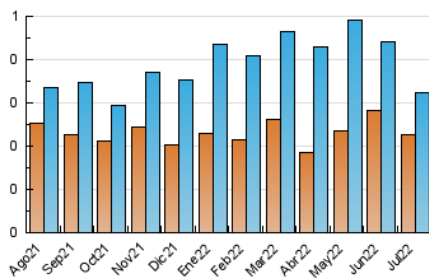

4.3 Per mesos

N. únics / Visites (x 1000)