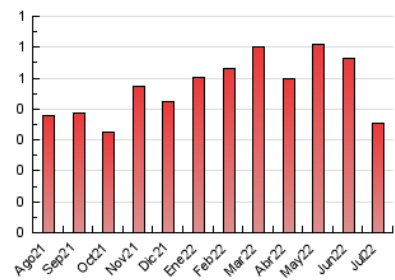

Pàgines (x 1000)