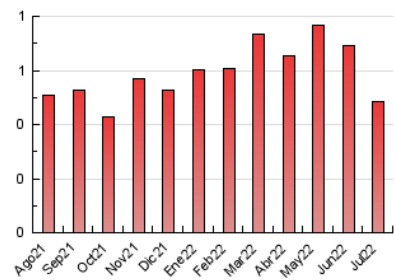

Pàgines (x 1000)