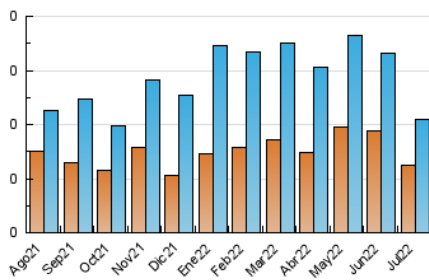

4.3 Per mesos

N. únics / Visites (x 1000)