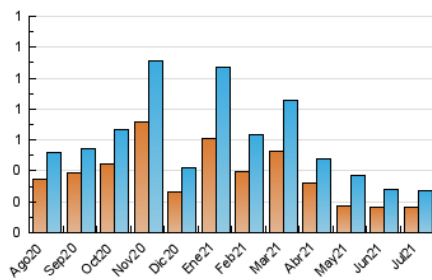

4.3 Per mesos

N. únics / Visites (x 1000)