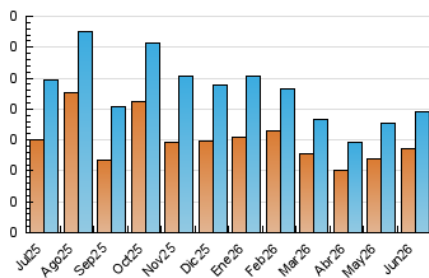

4.3 Per mesos

N. únics / Visites (x 1000)