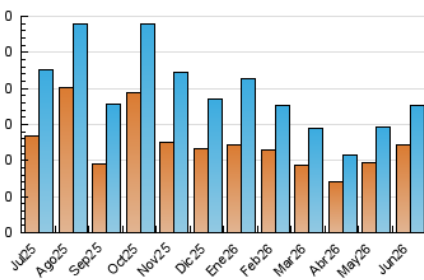

4.3 Per mesos

N. únics / Visites (x 1000)