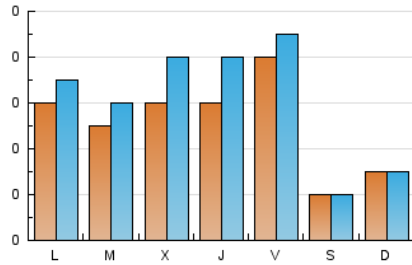

4. Gràfiques (Nacional)

4.1 Per dia de la setmana (promig)

N. únics / Visites (x 100)