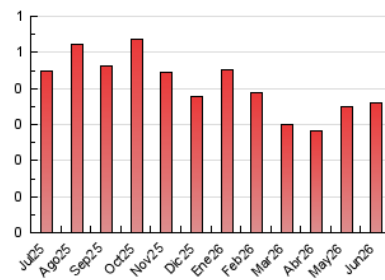

Pàgines (x 1000)