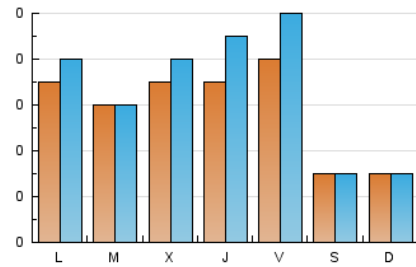

4. Gràfiques (Nacional i Internacional)

4.1 Per dia de la setmana (promig)

N. únics / Visites (x 100)