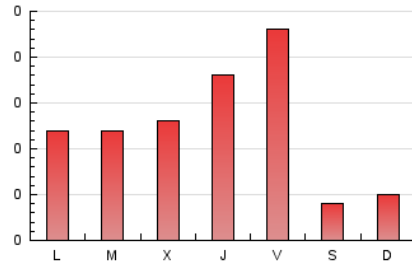

2. Seccions (Nacional)

	PÀGINES	%
HOME	135	37.40 %
RESTA	226	62.60 %

3. Per dia del mes (Nacional)

Dia	N. únics	Visites	Pàgines	Dia	N. únics	Visites	Pàgines	Dia	N. únics	Visites	Pàgines
1	3	3	7	11	6	8	11	21	2	2	4
2	4	4	5	12	9	9	44	22	9	10	18
3	4	4	4	13	2	2	2	23	7	7	14
4	7	7	18	14	1	1	1	24	9	12	19
5	8	9	13	15	7	10	13	25	5	8	14
6	1	1	2	16	6	8	11	26	3	5	12
7	5	5	11	17	7	9	24	27	2	2	5
8	4	4	10	18	7	9	28	28	*	*	*
9	5	7	20	19	10	12	22	29	6	7	12
10	4	5	4	20	4	4	5	30	3	3	8

[*] Dades no disponibles per causes tècniques.

4. Gràfiques (Nacional)

4.1 Per dia de la setmana (promig)

N. únics / Visites (x 100)

Pàgines (x 100)

4.2 Per franja horària (promig)

Visites_ (x 1000)

Pàgines (x 1000)