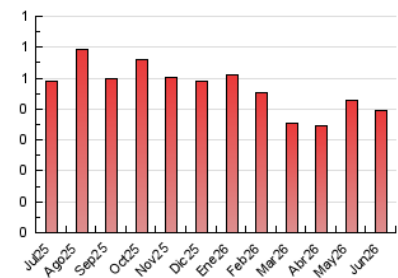

Pàgines (x 1000)