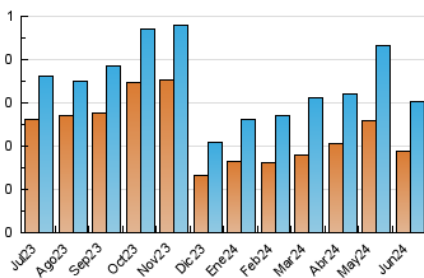

4.3 Per mesos

N. únics / Visites (x 1000)