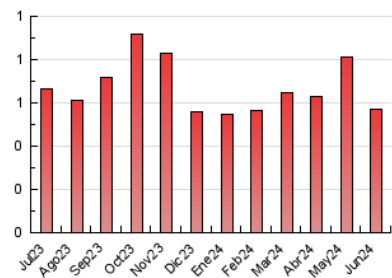

Pàgines (x 1000)