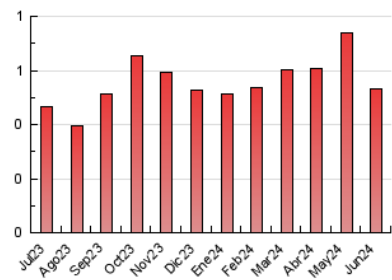

Pàgines (x 1000)