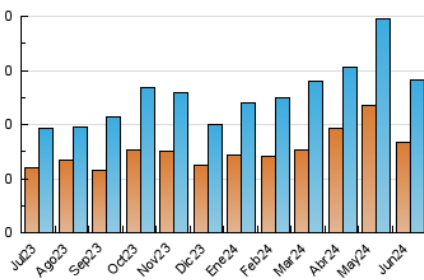

4.3 Per mesos

N. únics / Visites (x 1000)