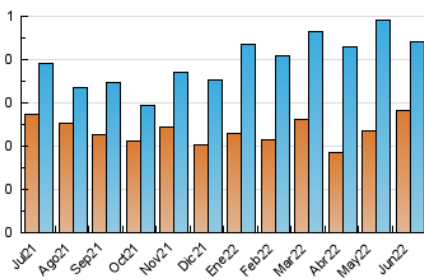

4.3 Per mesos

N. únics / Visites (x 1000)