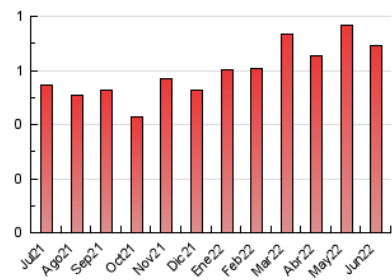

Pàgines (x 1000)