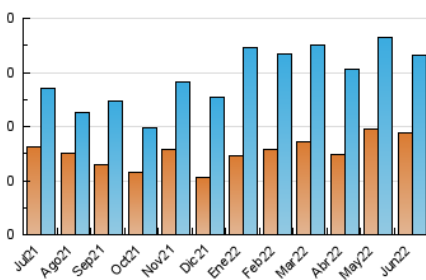

#### 3. Per dia del mes (Nacional)

Dia	N. únics	Visites	Pàgines	Dia	N. únics	Visites	Pàgines	Dia	N. únics	Visites	Pàgines
1	17	21	64	11	7	10	11	21	9	13	17
2	4	7	7	12	5	6	6	22	4	7	7
3	17	20	34	13	10	14	15	23	6	10	10
4	5	6	7	14	10	14	32	24	7	7	7
5	6	8	18	15	13	18	25	25	5	5	5
6	10	17	23	16	10	17	37	26	4	4	6
7	13	14	21	17	12	15	26	27	10	11	15
8	12	15	17	18	6	10	24	28	7	9	13
9	7	8	11	19	4	7	8	29	8	11	30
10	5	5	17	20	14	16	24	30	4	6	29

##### 4.1 Per dia de la setmana (promig)

N. únics / Visites (x 100)

Pàgines (x 100)

##### 4.2 Per franja horària (promig)

Visites\_\_ (x 1000)

Pàgines (x 1000)

##### 4.3 Per mesos

N. únics / Visites (x 1000)

Pàgines (x 1000)