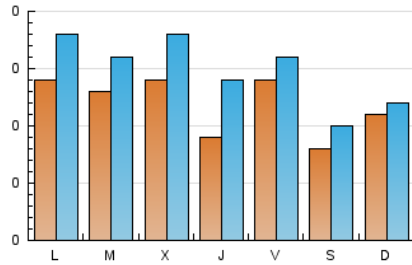

4. Gràfiques (Nacional i Internacional)

4.1 Per dia de la setmana (promig)

N. únics / Visites (x 100)