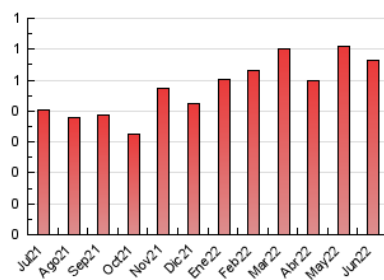

##### 4.2 Per franja horària (promig)

Visites\_\_ (x 1000)

Pàgines (x 1000)

##### 4.3 Per mesos

N. únics / Visites (x 1000)

Pàgines (x 1000)