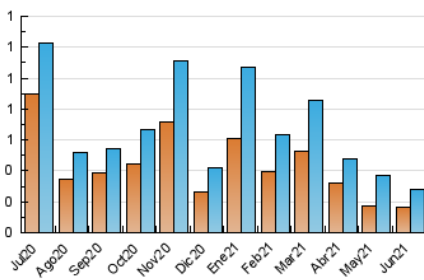

4.3 Per mesos

N. únics / Visites (x 1000)