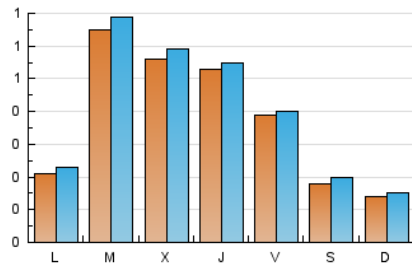

4. Gràfiques (Nacional i Internacional)

4.1 Per dia de la setmana (promig)

N. únics / Visites (x 100)