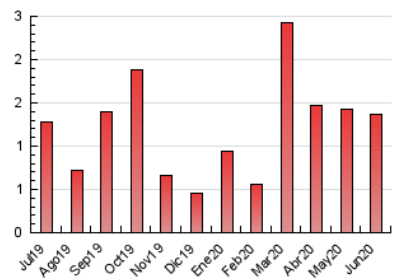

Pàgines (x 1000)