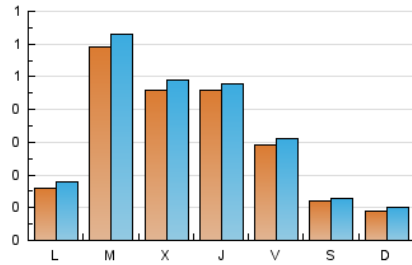

4. Gràfiques (Nacional)

4.1 Per dia de la setmana (promig)

N. únics / Visites (x 100)