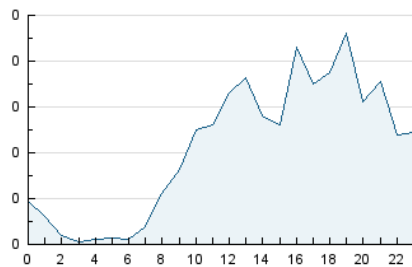

2. Seccions (Nacional)

	PÀGINES	%
HOME	432	31.72 %
RESTA	930	68.28 %

3. Per dia del mes (Nacional)

Dia	N. únics	Visites	Pàgines	Dia	N. únics	Visites	Pàgines	Dia	N. únics	Visites	Pàgines
1	6	8	24	11	36	38	59	21	9	9	12
2	104	114	140	12	38	39	53	22	12	17	24
3	57	59	76	13	9	9	9	23	81	85	105
4	68	73	96	14	7	9	10	24	26	27	32
5	46	47	68	15	8	8	8	25	63	65	91
6	19	22	30	16	7	7	8	26	13	14	16
7	16	16	22	17	84	87	127	27	6	7	9
8	45	48	59	18	16	17	29	28	5	5	8
9	17	20	32	19	19	22	25	29	9	10	17
10	17	22	38	20	13	14	14	30	86	90	121

4. Gràfiques (Nacional)

4.1 Per dia de la setmana (promig)

N. únics / Visites (x 100)

Pàgines (x 100)

4.2 Per franja horària (promig)

Visites (x 1000)

Pàgines (x 1000)

4.3 Per mesos