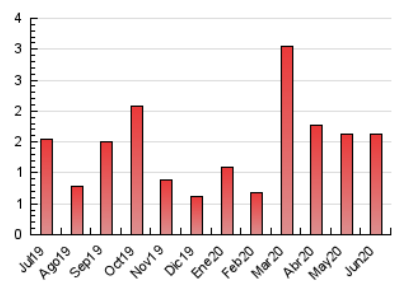

Pàgines (x 1000)