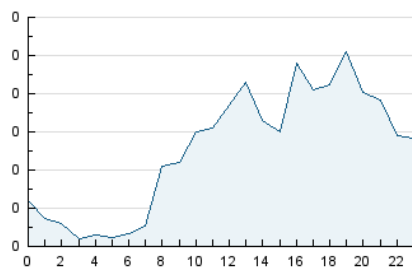

2. Seccions (Nacional i Internacional)

	PÀGINES	%
HOME	506	31.22 %
RESTA	1.115	68.78 %

3. Per dia del mes (Nacional i Internacional)

Dia	N. únics	Visites	Pàgines	Dia	N. únics	Visites	Pàgines	Dia	N. únics	Visites	Pàgines
1	10	12	28	11	44	46	69	21	15	15	18
2	111	123	153	12	61	62	76	22	16	21	28
3	64	66	83	13	18	18	23	23	90	94	117
4	73	78	101	14	11	13	14	24	36	37	43
5	50	51	72	15	14	14	14	25	72	75	101
6	27	30	42	16	8	8	9	26	20	21	23
7	24	25	39	17	95	99	139	27	7	8	12
8	54	58	71	18	21	22	38	28	5	5	8
9	20	23	36	19	23	26	29	29	10	11	25
10	28	34	56	20	21	22	23	30	95	99	131

4. Gràfiques (Nacional i Internacional)

4.1 Per dia de la setmana (promig)

N. únics / Visites (x 100)

Pàgines (x 100)

4.2 Per franja horària (promig)

Visites (x 1000)

Pàgines (x 1000)

4.3 Per mesos