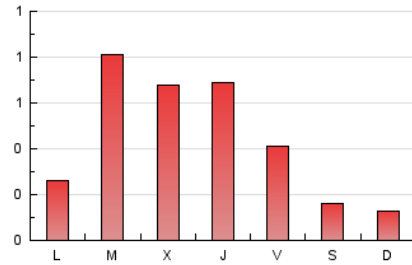

Pàgines (x 100)