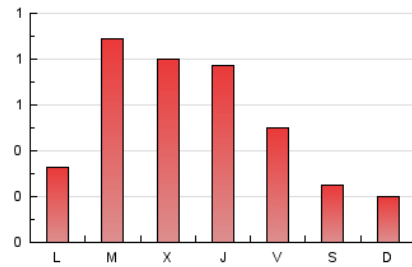

Pàgines (x 100)