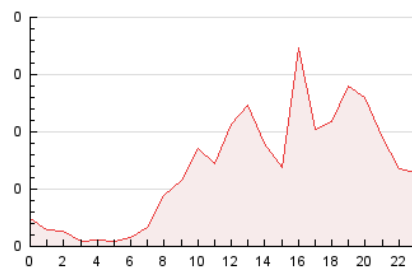

2. Seccions (Nacional i Internacional)

	PÀGINES	%
HOME	506	31.22 %
RESTA	1.115	68.78 %

3. Per dia del mes (Nacional i Internacional)

Dia	N. únics	Visites	Pàgines	Dia	N. únics	Visites	Pàgines	Dia	N. únics	Visites	Pàgines
1	10	12	28	11	44	46	69	21	15	15	18
2	111	123	153	12	61	62	76	22	16	21	28
3	64	66	83	13	18	18	23	23	90	94	117
4	73	78	101	14	11	13	14	24	36	37	43
5	50	51	72	15	14	14	14	25	72	75	101
6	27	30	42	16	8	8	9	26	20	21	23
7	24	25	39	17	95	99	139	27	7	8	12
8	54	58	71	18	21	22	38	28	5	5	8
9	20	23	36	19	23	26	29	29	10	11	25
10	28	34	56	20	21	22	23	30	95	99	131

4. Gràfiques (Nacional i Internacional)

4.1 Per dia de la setmana (promig)

N. únics / Visites (x 100)

Pàgines (x 100)

4.2 Per franja horària (promig)

Visites (x 1000)

Pàgines (x 1000)

4.3 Per mesos