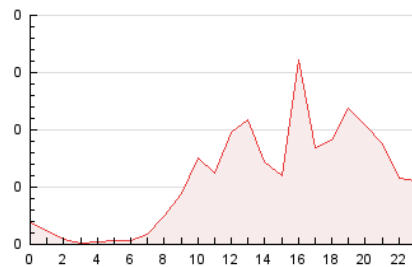

2. Seccions (Nacional)

	PÀGINES	%
HOME	432	31.72 %
RESTA	930	68.28 %

3. Per dia del mes (Nacional)

Dia	N. únics	Visites	Pàgines	Dia	N. únics	Visites	Pàgines	Dia	N. únics	Visites	Pàgines
1	6	8	24	11	36	38	59	21	9	9	12
2	104	114	140	12	38	39	53	22	12	17	24
3	57	59	76	13	9	9	9	23	81	85	105
4	68	73	96	14	7	9	10	24	26	27	32
5	46	47	68	15	8	8	8	25	63	65	91
6	19	22	30	16	7	7	8	26	13	14	16
7	16	16	22	17	84	87	127	27	6	7	9
8	45	48	59	18	16	17	29	28	5	5	8
9	17	20	32	19	19	22	25	29	9	10	17
10	17	22	38	20	13	14	14	30	86	90	121

4. Gràfiques (Nacional)

4.1 Per dia de la setmana (promig)

N. únics / Visites (x 100)

Pàgines (x 100)

4.2 Per franja horària (promig)

Visites (x 1000)

Pàgines (x 1000)

4.3 Per mesos