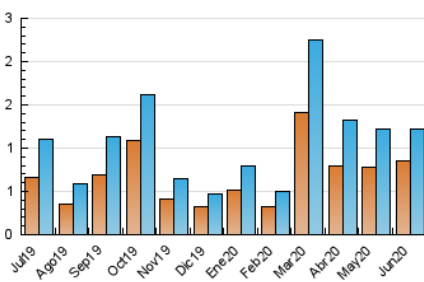

4.3 Per mesos

N. únics / Visites (x 1000)