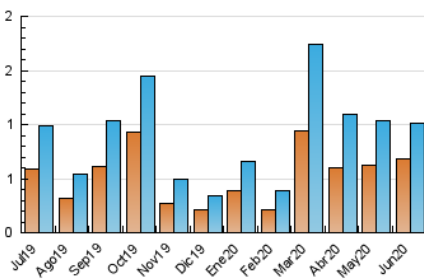

4.3 Per mesos

N. únics / Visites (x 1000)