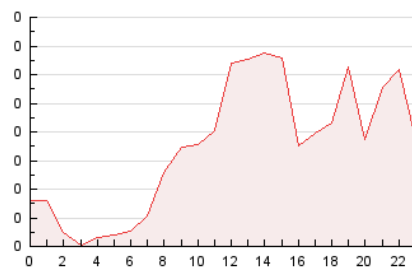

2. Seccions (Nacional i Internacional)

	PÀGINES	%
HOME	553	33.21 %
RESTA	1.112	66.79 %

3. Per dia del mes (Nacional i Internacional)

Dia	N. únics	Visites	Pàgines	Dia	N. únics	Visites	Pàgines	Dia	N. únics	Visites	Pàgines
1	12	13	22	11	48	51	61	21	23	25	35
2	16	17	22	12	38	43	65	22	16	16	24
3	35	37	60	13	55	65	91	23	14	15	18
4	23	26	40	14	29	33	37	24	35	39	47
5	52	59	82	15	23	26	36	25	38	43	51
6	21	23	33	16	19	20	28	26	27	28	64
7	27	31	44	17	149	165	217	27	32	36	45
8	60	69	101	18	47	52	77	28	41	49	61
9	52	59	88	19	64	77	112	29	14	16	16
10	23	24	29	20	25	27	44	30	11	13	15

4. Gràfiques (Nacional i Internacional)

4.1 Per dia de la setmana (promig)

N. únics / Visites (x 100)

Pàgines (x 100)

4.2 Per franja horària (promig)

Visites (x 1000)

Pàgines (x 1000)

4.3 Per mesos