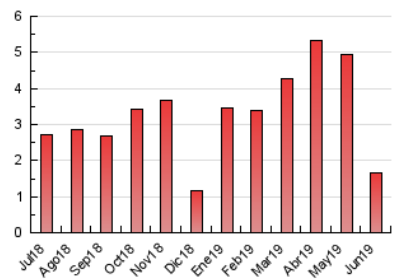

Pàgines (x 1000)