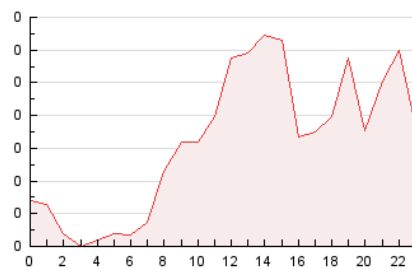

2. Seccions (Nacional)

	PÀGINES	%
HOME	486	31.70 %
RESTA	1.047	68.30 %

3. Per dia del mes (Nacional)

Dia	N. únics	Visites	Pàgines	Dia	N. únics	Visites	Pàgines	Dia	N. únics	Visites	Pàgines
1	11	12	20	11	44	47	57	21	21	23	33
2	14	15	20	12	31	36	57	22	13	13	20
3	28	30	53	13	46	56	82	23	13	14	17
4	22	25	39	14	23	27	31	24	30	34	42
5	44	50	73	15	20	23	33	25	31	36	44
6	20	22	32	16	18	19	27	26	25	26	62
7	16	20	31	17	141	157	207	27	32	36	45
8	53	62	94	18	44	49	74	28	36	44	56
9	49	56	83	19	60	72	107	29	13	15	15
10	20	21	26	20	23	25	41	30	8	10	12

4. Gràfiques (Nacional)

4.1 Per dia de la setmana (promig)

N. únics / Visites (x 100)

Pàgines (x 100)

4.2 Per franja horària (promig)

Visites (x 1000)

Pàgines (x 1000)

4.3 Per mesos