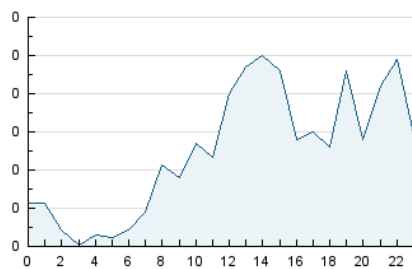

2. Seccions (Nacional i Internacional)

	PÀGINES	%
HOME	553	33.21 %
RESTA	1.112	66.79 %

3. Per dia del mes (Nacional i Internacional)

Dia	N. únics	Visites	Pàgines	Dia	N. únics	Visites	Pàgines	Dia	N. únics	Visites	Pàgines
1	12	13	22	11	48	51	61	21	23	25	35
2	16	17	22	12	38	43	65	22	16	16	24
3	35	37	60	13	55	65	91	23	14	15	18
4	23	26	40	14	29	33	37	24	35	39	47
5	52	59	82	15	23	26	36	25	38	43	51
6	21	23	33	16	19	20	28	26	27	28	64
7	27	31	44	17	149	165	217	27	32	36	45
8	60	69	101	18	47	52	77	28	41	49	61
9	52	59	88	19	64	77	112	29	14	16	16
10	23	24	29	20	25	27	44	30	11	13	15

4. Gràfiques (Nacional i Internacional)

4.1 Per dia de la setmana (promig)

N. únics / Visites (x 100)

Pàgines (x 100)

4.2 Per franja horària (promig)

Visites (x 1000)

Pàgines (x 1000)

4.3 Per mesos