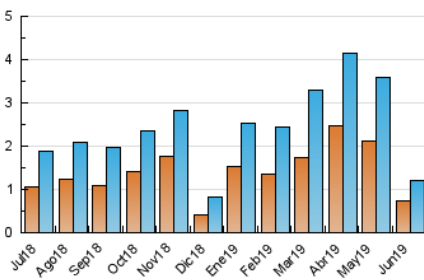

4.3 Per mesos

N. únics / Visites (x 1000)