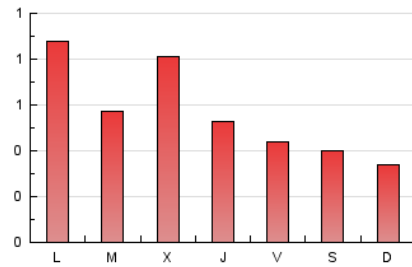

Pàgines (x 100)