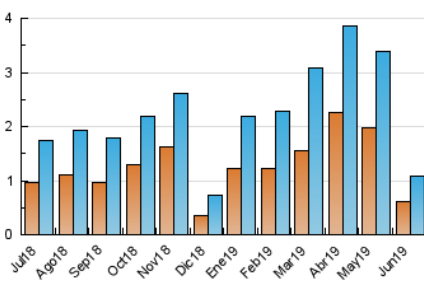

4.3 Per mesos

N. únics / Visites (x 1000)