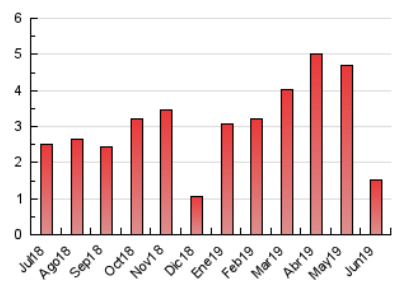

Pàgines (x 1000)