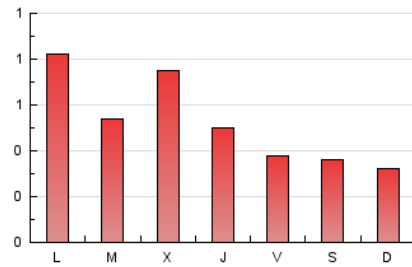

Pàgines (x 100)