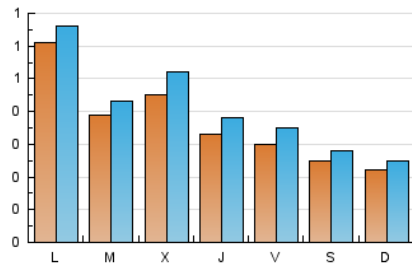

4. Gràfiques (Nacional i Internacional)

4.1 Per dia de la setmana (promig)

N. únics / Visites (x 100)