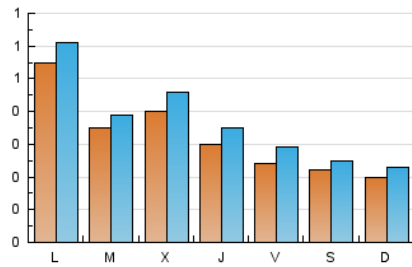

4. Gràfiques (Nacional)

4.1 Per dia de la setmana (promig)

N. únics / Visites (x 100)