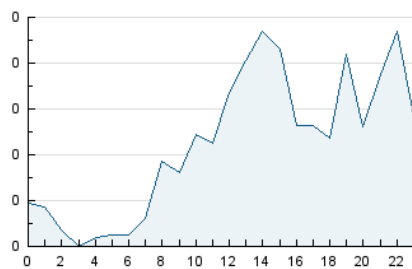

2. Seccions (Nacional)

	PÀGINES	%
HOME	486	31.70 %
RESTA	1.047	68.30 %

3. Per dia del mes (Nacional)

Dia	N. únics	Visites	Pàgines	Dia	N. únics	Visites	Pàgines	Dia	N. únics	Visites	Pàgines
1	11	12	20	11	44	47	57	21	21	23	33
2	14	15	20	12	31	36	57	22	13	13	20
3	28	30	53	13	46	56	82	23	13	14	17
4	22	25	39	14	23	27	31	24	30	34	42
5	44	50	73	15	20	23	33	25	31	36	44
6	20	22	32	16	18	19	27	26	25	26	62
7	16	20	31	17	141	157	207	27	32	36	45
8	53	62	94	18	44	49	74	28	36	44	56
9	49	56	83	19	60	72	107	29	13	15	15
10	20	21	26	20	23	25	41	30	8	10	12

4. Gràfiques (Nacional)

4.1 Per dia de la setmana (promig)

N. únics / Visites (x 100)

Pàgines (x 100)

4.2 Per franja horària (promig)

Visites (x 1000)

Pàgines (x 1000)

4.3 Per mesos