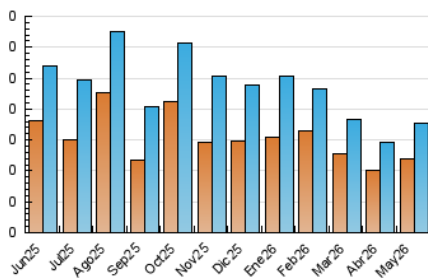

4.3 Per mesos

N. únics / Visites (x 1000)