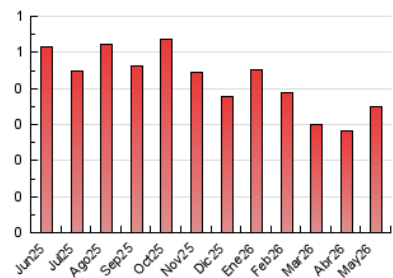

Pàgines (x 1000)