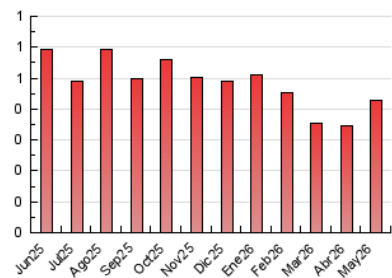

Pàgines (x 1000)