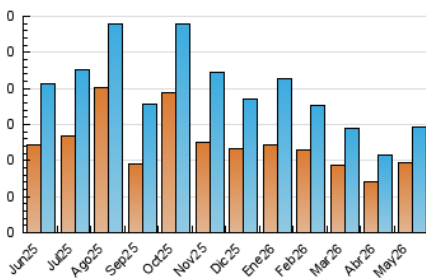

4.3 Per mesos

N. únics / Visites (x 1000)