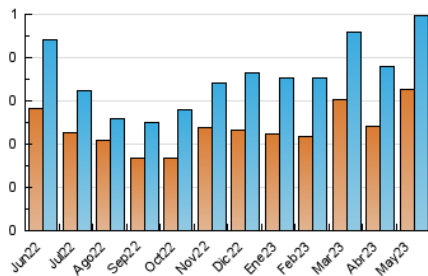

4.3 Per mesos

N. únics / Visites (x 1000)