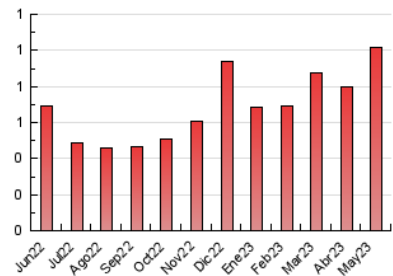

Pàgines (x 1000)