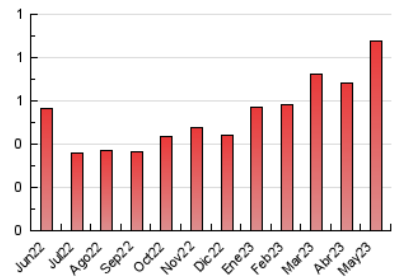

Pàgines (x 1000)