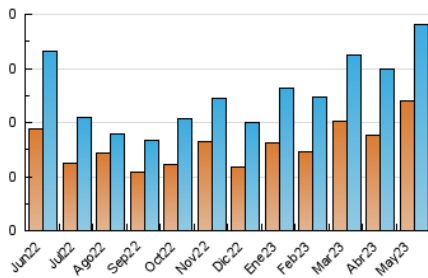

4.3 Per mesos

N. únics / Visites (x 1000)