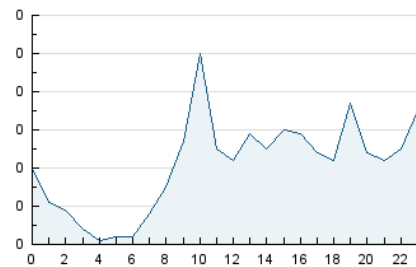

### 3. Per dia del mes (Nacional i Internacional)

Dia	N. únics	Visites	Pàgines	Dia	N. únics	Visites	Pàgines	Dia	N. únics	Visites	Pàgines
1	11	12	18	11	19	23	48	21	14	16	27
2	7	7	10	12	11	12	20	22	13	13	27
3	42	45	60	13	16	18	39	23	20	23	52
4	14	17	38	14	9	9	12	24	15	15	30
5	8	9	14	15	16	17	27	25	19	24	65
6	7	8	20	16	11	12	28	26	8	8	19
7	7	8	11	17	13	15	41	27	9	10	49
8	10	11	22	18	39	49	112	28	23	29	59
9	12	12	21	19	12	14	28	29	14	14	26
10	10	11	20	20	13	13	31	30	11	12	25
								31	12	12	19

4. Gràfiques (Nacional i Internacional)

4.1 Per dia de la setmana (promig)

N. únics / Visites (x 100)

Pàgines (x 100)

4.2 Per franja horària (promig)

Visites\_ (x 1000)

Pàgines (x 1000)

4.3 Per mesos