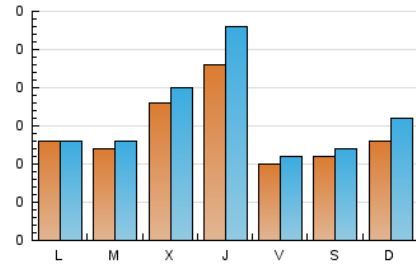

4. Gràfiques (Nacional i Internacional)

4.1 Per dia de la setmana (promig)

N. únics / Visites (x 100)