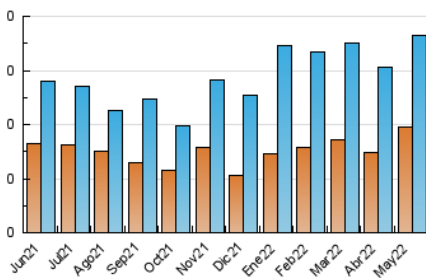

4.3 Per mesos

N. únics / Visites (x 1000)