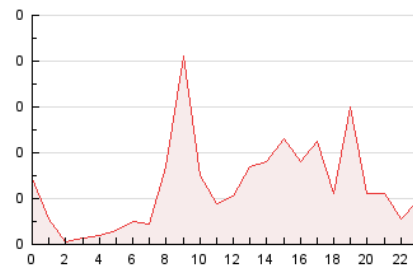

#### 3. Per dia del mes (Nacional)

Dia	N. únics	Visites	Pàgines	Dia	N. únics	Visites	Pàgines	Dia	N. únics	Visites	Pàgines
1	3	5	5	11	8	11	25	21	12	14	32
2	9	11	17	12	26	30	38	22	4	4	4
3	6	6	11	13	20	27	39	23	7	11	14
4	6	7	11	14	4	6	8	24	14	18	43
5	5	6	11	15	3	4	4	25	7	12	19
6	8	8	24	16	6	10	12	26	6	9	10
7	3	3	3	17	8	12	31	27	5	12	14
8	6	7	7	18	6	7	7	28	6	6	7
9	5	6	12	19	7	12	41	29	11	18	27
10	8	11	11	20	7	9	10	30	14	20	45
								31	36	43	69

4. Gràfiques (Nacional)

4.1 Per dia de la setmana (promig)

N. únics / Visites (x 100)

Pàgines (x 100)

4.2 Per franja horària (promig)

Visites\_\_ (x 1000)

Pàgines (x 1000)

4.3 Per mesos