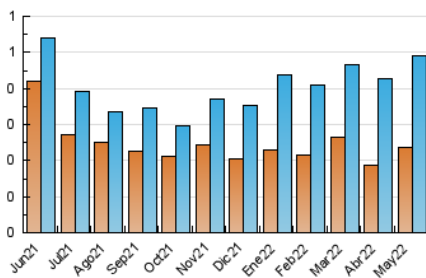

##### 4.2 Per franja horària (promig)

Visites\_\_ (x 1000)

Pàgines (x 1000)

##### 4.3 Per mesos

N. únics / Visites (x 1000)

Pàgines (x 1000)