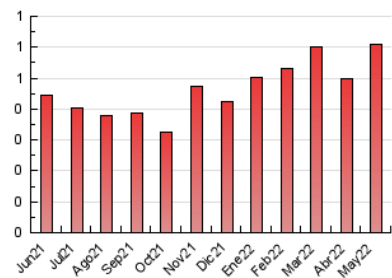

Pàgines (x 1000)