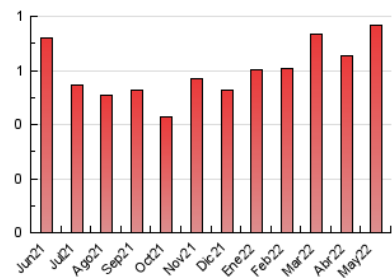

##### 4.2 Per franja horària (promig)

Visites\_\_ (x 1000)

Pàgines (x 1000)

##### 4.3 Per mesos

N. únics / Visites (x 1000)

Pàgines (x 1000)