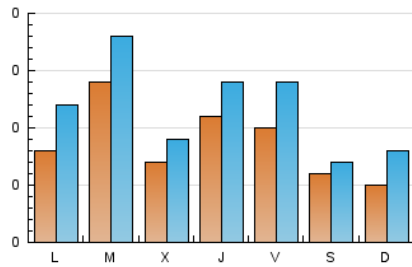

4. Gràfiques (Nacional)

4.1 Per dia de la setmana (promig)

N. únics / Visites (x 100)