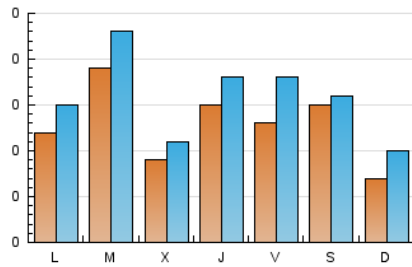

4. Gràfiques (Nacional i Internacional)

4.1 Per dia de la setmana (promig)

N. únics / Visites (x 100)