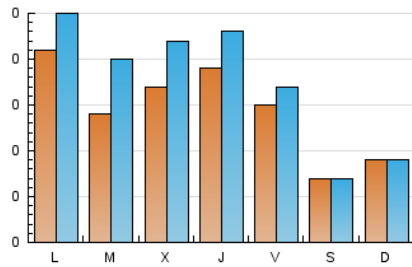

4. Gràfiques (Nacional i Internacional)

4.1 Per dia de la setmana (promig)

N. únics / Visites (x 100)