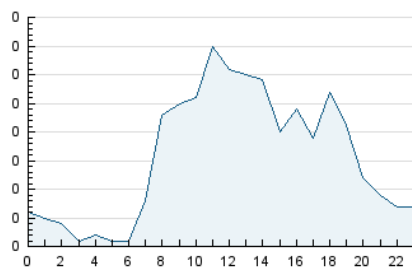

2. Seccions (Nacional)

	PÀGINES	%
HOME	316	51.63 %
RESTA	296	48.37 %

3. Per dia del mes (Nacional)

Dia	N. únics	Visites	Pàgines	Dia	N. únics	Visites	Pàgines	Dia	N. únics	Visites	Pàgines
1	5	6	6	11	9	13	19	21	7	10	20
2	5	5	5	12	13	17	34	22	6	6	9
3	17	30	54	13	6	9	15	23	2	2	4
4	14	24	35	14	9	11	16	24	7	9	15
5	13	23	39	15	7	8	11	25	7	10	15
6	21	28	39	16	9	9	15	26	14	15	24
7	15	19	31	17	7	9	11	27	7	10	16
8	4	4	4	18	10	14	15	28	7	8	11
9	8	8	21	19	8	12	27	29	5	5	7
10	9	10	14	20	7	10	17	30	4	4	10
								31	20	25	53

4. Gràfiques (Nacional)

4.1 Per dia de la setmana (promig)

N. únics / Visites (x 100)

Pàgines (x 100)

4.2 Per franja horària (promig)

Visites (x 1000)

Pàgines (x 1000)

4.3 Per mesos