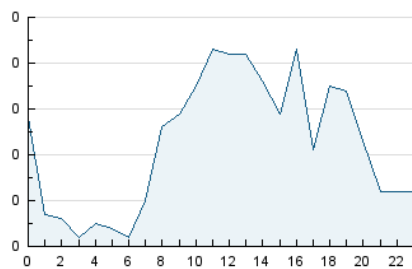

2. Seccions (Nacional i Internacional)

	PÀGINES	%
HOME	370	46.84 %
RESTA	420	53.16 %

3. Per dia del mes (Nacional i Internacional)

Dia	N. únics	Visites	Pàgines	Dia	N. únics	Visites	Pàgines	Dia	N. únics	Visites	Pàgines
1	7	8	11	11	13	18	25	21	10	13	24
2	5	5	5	12	18	22	39	22	6	6	9
3	19	32	56	13	12	16	23	23	6	6	8
4	22	32	44	14	12	14	19	24	9	11	17
5	17	27	43	15	8	9	12	25	10	13	20
6	38	45	56	16	10	10	16	26	18	19	28
7	24	29	41	17	9	11	14	27	14	17	23
8	6	6	6	18	12	16	17	28	12	13	16
9	18	18	32	19	16	20	36	29	7	7	9
10	42	43	47	20	11	14	21	30	7	8	14
								31	25	30	59

4. Gràfiques (Nacional i Internacional)

4.1 Per dia de la setmana (promig)

N. únics / Visites (x 100)

Pàgines (x 100)

4.2 Per franja horària (promig)

Visites__ (x 1000)

Pàgines (x 1000)

4.3 Per mesos