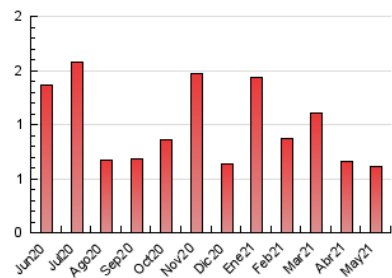

Pàgines (x 1000)