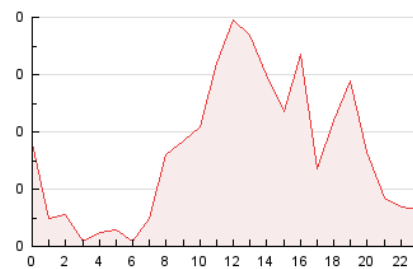

2. Seccions (Nacional i Internacional)

	PÀGINES	%
HOME	370	46.84 %
RESTA	420	53.16 %

3. Per dia del mes (Nacional i Internacional)

Dia	N. únics	Visites	Pàgines	Dia	N. únics	Visites	Pàgines	Dia	N. únics	Visites	Pàgines
1	7	8	11	11	13	18	25	21	10	13	24
2	5	5	5	12	18	22	39	22	6	6	9
3	19	32	56	13	12	16	23	23	6	6	8
4	22	32	44	14	12	14	19	24	9	11	17
5	17	27	43	15	8	9	12	25	10	13	20
6	38	45	56	16	10	10	16	26	18	19	28
7	24	29	41	17	9	11	14	27	14	17	23
8	6	6	6	18	12	16	17	28	12	13	16
9	18	18	32	19	16	20	36	29	7	7	9
10	42	43	47	20	11	14	21	30	7	8	14
								31	25	30	59

4. Gràfiques (Nacional i Internacional)

4.1 Per dia de la setmana (promig)

N. únics / Visites (x 100)

Pàgines (x 100)

4.2 Per franja horària (promig)

Visites__ (x 1000)

Pàgines (x 1000)

4.3 Per mesos