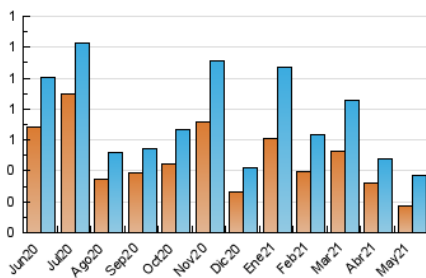

4.3 Per mesos

N. únics / Visites (x 1000)