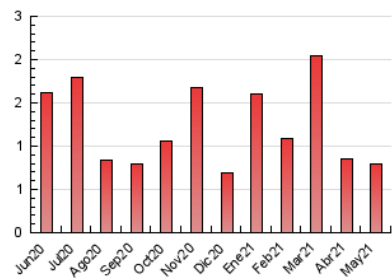

Pàgines (x 1000)