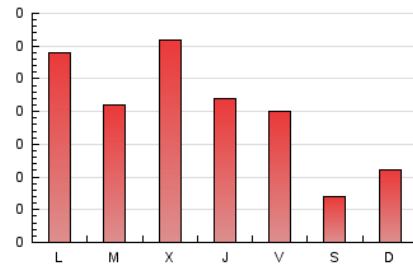

Pàgines (x 100)