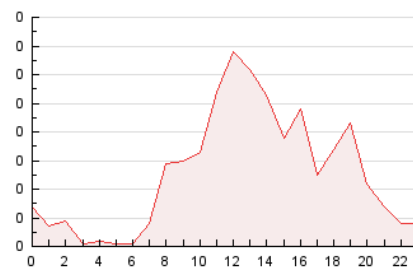

2. Seccions (Nacional)

	PÀGINES	%
HOME	316	51.63 %
RESTA	296	48.37 %

3. Per dia del mes (Nacional)

Dia	N. únics	Visites	Pàgines	Dia	N. únics	Visites	Pàgines	Dia	N. únics	Visites	Pàgines
1	5	6	6	11	9	13	19	21	7	10	20
2	5	5	5	12	13	17	34	22	6	6	9
3	17	30	54	13	6	9	15	23	2	2	4
4	14	24	35	14	9	11	16	24	7	9	15
5	13	23	39	15	7	8	11	25	7	10	15
6	21	28	39	16	9	9	15	26	14	15	24
7	15	19	31	17	7	9	11	27	7	10	16
8	4	4	4	18	10	14	15	28	7	8	11
9	8	8	21	19	8	12	27	29	5	5	7
10	9	10	14	20	7	10	17	30	4	4	10
								31	20	25	53

4. Gràfiques (Nacional)

4.1 Per dia de la setmana (promig)

N. únics / Visites (x 100)

Pàgines (x 100)

4.2 Per franja horària (promig)

Visites (x 1000)

Pàgines (x 1000)

4.3 Per mesos