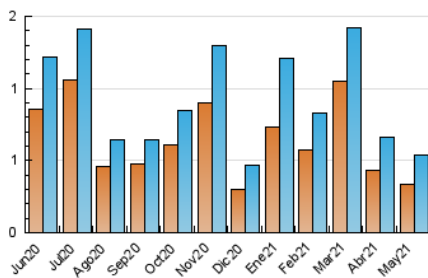

4.3 Per mesos

N. únics / Visites (x 1000)