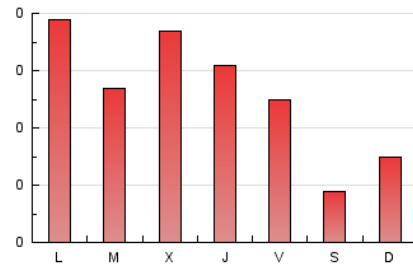

Pàgines (x 100)