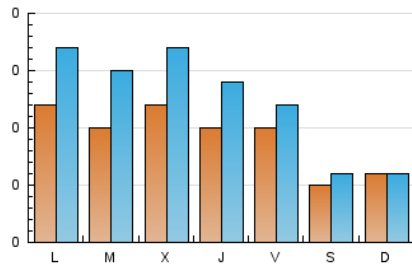

4. Gràfiques (Nacional)

4.1 Per dia de la setmana (promig)

N. únics / Visites (x 100)