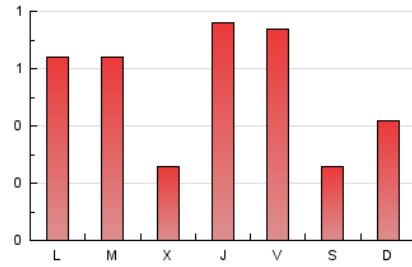

Pàgines (x 100)