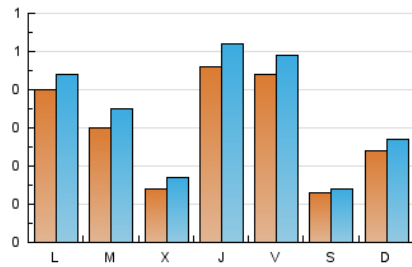

4. Gràfiques (Nacional)

4.1 Per dia de la setmana (promig)

N. únics / Visites (x 100)