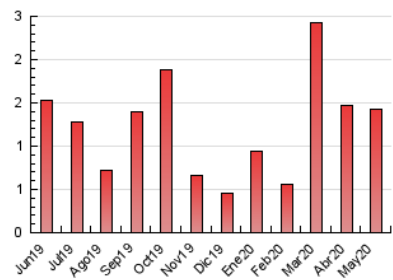

Pàgines (x 1000)