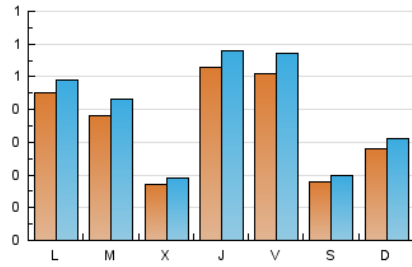

4. Gràfiques (Nacional i Internacional)

4.1 Per dia de la setmana (promig)

N. únics / Visites (x 100)