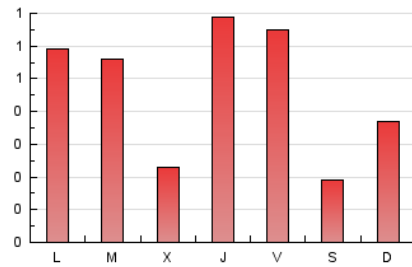

Pàgines (x 100)