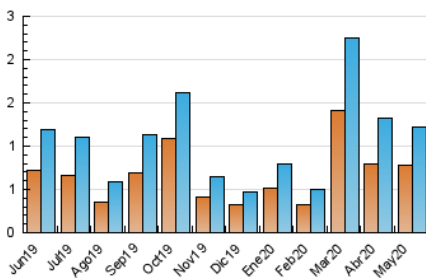

4.3 Per mesos

N. únics / Visites (x 1000)