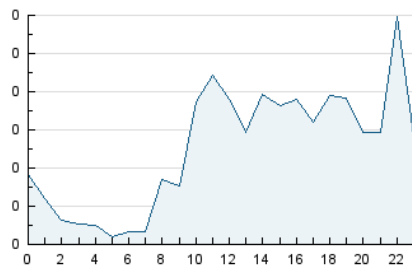

2. Seccions (Nacional i Internacional)

	PÀGINES	%
HOME	519	31.88 %
RESTA	1.109	68.12 %

3. Per dia del mes (Nacional i Internacional)

Dia	N. únics	Visites	Pàgines	Dia	N. únics	Visites	Pàgines	Dia	N. únics	Visites	Pàgines
1	101	117	149	11	17	17	21	21	16	18	25
2	46	50	57	12	39	41	61	22	20	21	43
3	90	97	136	13	16	18	19	23	5	5	6
4	95	106	126	14	122	133	157	24	11	11	12
5	40	47	65	15	54	55	59	25	33	37	64
6	23	29	41	16	21	24	38	26	56	66	103
7	53	60	91	17	15	16	17	27	23	26	35
8	65	75	101	18	34	37	46	28	19	21	29
9	10	13	21	19	15	19	26	29	13	16	18
10	12	15	23	20	4	4	9	30	7	8	9
								31	13	16	21

4. Gràfiques (Nacional i Internacional)

4.1 Per dia de la setmana (promig)

N. únics / Visites (x 100)

Pàgines (x 100)

4.2 Per franja horària (promig)

Visites (x 1000)

Pàgines (x 1000)

4.3 Per mesos