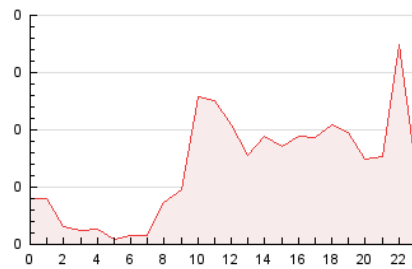

2. Seccions (Nacional i Internacional)

	PÀGINES	%
HOME	519	31.88 %
RESTA	1.109	68.12 %

3. Per dia del mes (Nacional i Internacional)

Dia	N. únics	Visites	Pàgines	Dia	N. únics	Visites	Pàgines	Dia	N. únics	Visites	Pàgines
1	101	117	149	11	17	17	21	21	16	18	25
2	46	50	57	12	39	41	61	22	20	21	43
3	90	97	136	13	16	18	19	23	5	5	6
4	95	106	126	14	122	133	157	24	11	11	12
5	40	47	65	15	54	55	59	25	33	37	64
6	23	29	41	16	21	24	38	26	56	66	103
7	53	60	91	17	15	16	17	27	23	26	35
8	65	75	101	18	34	37	46	28	19	21	29
9	10	13	21	19	15	19	26	29	13	16	18
10	12	15	23	20	4	4	9	30	7	8	9
								31	13	16	21

4. Gràfiques (Nacional i Internacional)

4.1 Per dia de la setmana (promig)

N. únics / Visites (x 100)

Pàgines (x 100)

4.2 Per franja horària (promig)

Visites (x 1000)

Pàgines (x 1000)

4.3 Per mesos