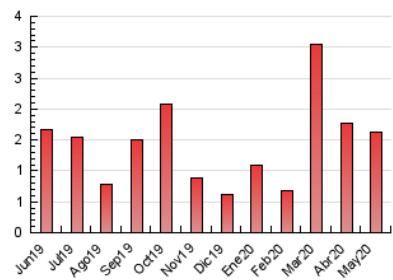

Pàgines (x 1000)