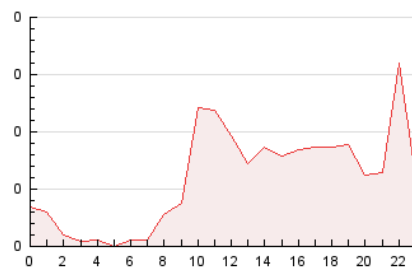

2. Seccions (Nacional)

	PÀGINES	%
HOME	459	32.05 %
RESTA	973	67.95 %

3. Per dia del mes (Nacional)

Dia	N. únics	Visites	Pàgines	Dia	N. únics	Visites	Pàgines	Dia	N. únics	Visites	Pàgines
1	89	102	132	11	14	14	18	21	9	11	18
2	30	33	38	12	28	30	49	22	14	15	32
3	83	90	126	13	10	12	13	23	4	4	5
4	86	97	117	14	115	126	150	24	7	7	8
5	35	42	60	15	45	46	50	25	30	34	61
6	21	27	39	16	17	20	34	26	46	56	93
7	46	53	83	17	9	10	11	27	20	23	32
8	58	68	94	18	28	31	40	28	14	16	24
9	5	7	10	19	10	13	20	29	13	16	18
10	11	14	22	20	4	4	9	30	7	8	9
								31	9	12	17

4. Gràfiques (Nacional)

4.1 Per dia de la setmana (promig)

N. únics / Visites (x 100)

Pàgines (x 100)

4.2 Per franja horària (promig)

Visites (x 1000)

Pàgines (x 1000)

4.3 Per mesos