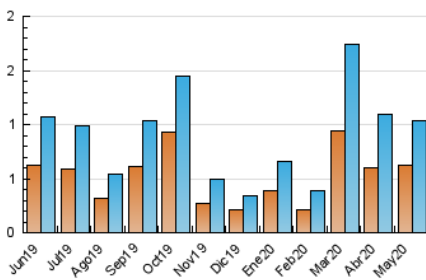

4.3 Per mesos

N. únics / Visites (x 1000)