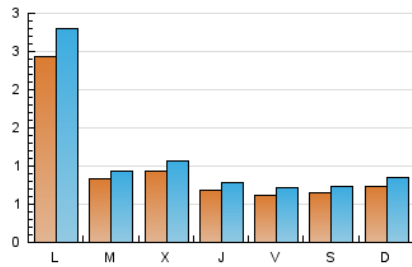

4. Gràfiques (Nacional)

4.1 Per dia de la setmana (promig)

N. únics / Visites (x 100)