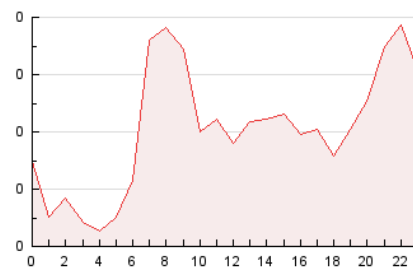

2. Seccions (Nacional i Internacional)

	PÀGINES	%
HOME	819	16.58 %
RESTA	4.121	83.42 %

3. Per dia del mes (Nacional i Internacional)

Dia	N. únics	Visites	Pàgines	Dia	N. únics	Visites	Pàgines	Dia	N. únics	Visites	Pàgines
1	34	37	44	11	27	28	40	21	106	116	139
2	74	84	107	12	16	18	24	22	59	63	87
3	48	54	67	13	57	66	109	23	103	121	181
4	40	44	61	14	122	134	171	24	86	91	133
5	38	39	50	15	115	127	178	25	61	71	139
6	24	27	37	16	79	91	118	26	155	192	253
7	26	28	35	17	127	143	193	27	825	949	1.377
8	120	134	165	18	154	169	224	28	102	111	152
9	45	46	54	19	97	107	129	29	168	203	249
10	42	53	76	20	107	122	161	30	69	80	100
								31	43	50	87

4. Gràfiques (Nacional i Internacional)

4.1 Per dia de la setmana (promig)

N. únics / Visites (x 100)

Pàgines (x 100)

4.2 Per franja horària (promig)

Visites (x 1000)

Pàgines (x 1000)

4.3 Per mesos