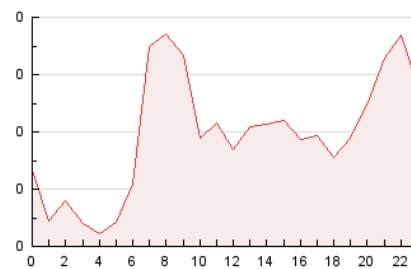

2. Seccions (Nacional)

	PÀGINES	%
HOME	752	16.03 %
RESTA	3.940	83.97 %

3. Per dia del mes (Nacional)

Dia	N. únics	Visites	Pàgines	Dia	N. únics	Visites	Pàgines	Dia	N. únics	Visites	Pàgines
1	30	33	40	11	23	24	36	21	99	109	132
2	67	77	99	12	14	16	21	22	53	57	76
3	40	46	59	13	55	64	107	23	95	113	172
4	34	38	55	14	119	131	168	24	73	78	118
5	36	37	48	15	109	121	167	25	60	70	138
6	22	24	31	16	73	85	111	26	150	186	245
7	24	26	32	17	118	134	182	27	799	918	1.333
8	115	128	158	18	144	159	211	28	95	104	145
9	41	42	50	19	92	102	120	29	161	195	238
10	39	50	73	20	100	115	153	30	64	72	92
								31	40	45	82

4. Gràfiques (Nacional)

4.1 Per dia de la setmana (promig)

N. únics / Visites (x 100)

Pàgines (x 100)

4.2 Per franja horària (promig)

Visites (x 1000)

Pàgines (x 1000)

4.3 Per mesos