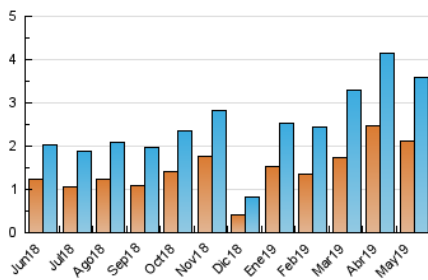

4.3 Per mesos

N. únics / Visites (x 1000)