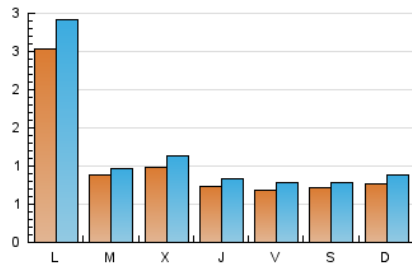

4. Gràfiques (Nacional i Internacional)

4.1 Per dia de la setmana (promig)

N. únics / Visites (x 100)