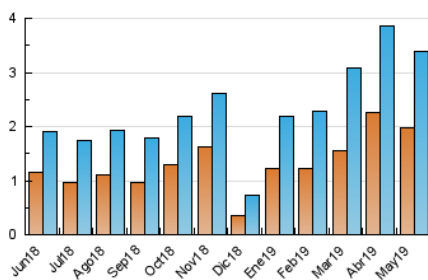

4.3 Per mesos

N. únics / Visites (x 1000)