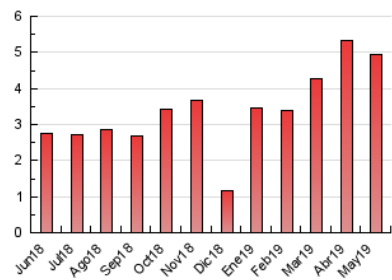

Pàgines (x 1000)