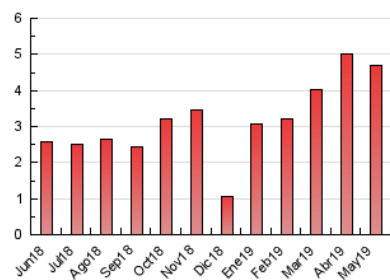

Pàgines (x 1000)