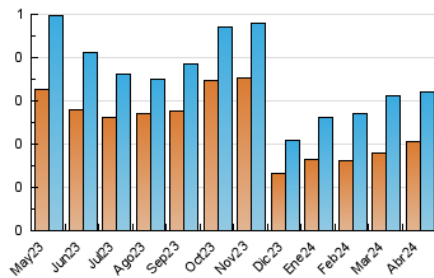

4.3 Per mesos

N. únics / Visites (x 1000)