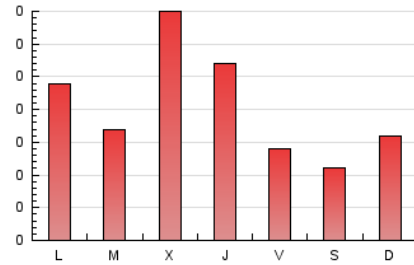

Pàgines (x 100)