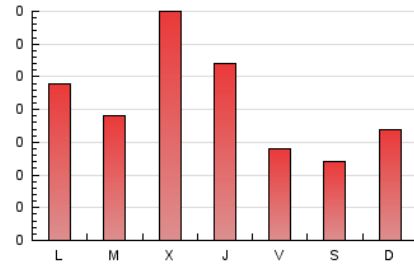

Pàgines (x 100)