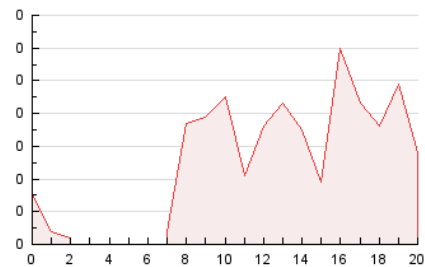

2. Seccions (Nacional)

	PÀGINES	%
HOME	212	34.81 %
RESTA	397	65.19 %

3. Per dia del mes (Nacional)

Dia	N. únics	Visites	Pàgines	Dia	N. únics	Visites	Pàgines	Dia	N. únics	Visites	Pàgines
1	6	6	11	11	30	34	49	21	9	9	20
2	11	11	19	12	8	8	11	22	11	11	30
3	14	18	23	13	8	9	18	23	6	7	18
4	7	9	23	14	10	10	17	24	11	15	58
5	8	10	22	15	12	16	33	25	11	12	17
6	3	4	12	16	7	7	20	26	6	7	11
7	9	10	11	17	9	10	29	27	3	3	5
8	8	10	15	18	13	13	17	28	7	7	14
9	9	11	18	19	8	8	12	29	12	15	29
10	7	9	29	20	2	2	8	30	4	5	10

4. Gràfiques (Nacional)

4.1 Per dia de la setmana (promig)

N. únics / Visites (x 100)

Pàgines (x 100)

4.2 Per franja horària (promig)

Visites_ (x 1000)

Pàgines (x 1000)

4.3 Per mesos