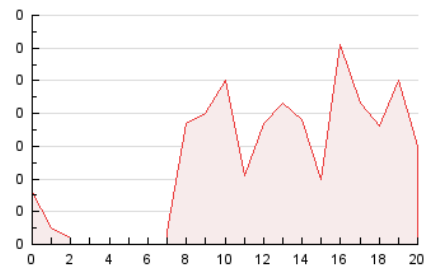

2. Seccions (Nacional i Internacional)

	PÀGINES	%
HOME	216	34.18 %
RESTA	416	65.82 %

3. Per dia del mes (Nacional i Internacional)

Dia	N. únics	Visites	Pàgines	Dia	N. únics	Visites	Pàgines	Dia	N. únics	Visites	Pàgines
1	6	6	11	11	31	35	50	21	10	10	22
2	12	12	23	12	9	9	12	22	11	11	30
3	14	18	23	13	9	11	20	23	7	8	19
4	7	9	23	14	12	12	19	24	11	15	58
5	8	10	22	15	12	16	33	25	12	13	18
6	4	5	13	16	7	7	20	26	6	7	11
7	9	10	11	17	9	10	29	27	3	3	5
8	9	11	16	18	13	13	17	28	7	7	14
9	11	13	22	19	8	8	12	29	12	15	29
10	7	9	29	20	3	3	11	30	4	5	10

4. Gràfiques (Nacional i Internacional)

4.1 Per dia de la setmana (promig)

N. únics / Visites (x 100)

Pàgines (x 100)

4.2 Per franja horària (promig)

Visites_ (x 1000)

Pàgines (x 1000)

4.3 Per mesos