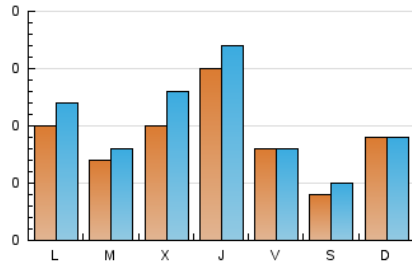

4. Gràfiques (Nacional)

4.1 Per dia de la setmana (promig)

N. únics / Visites (x 100)