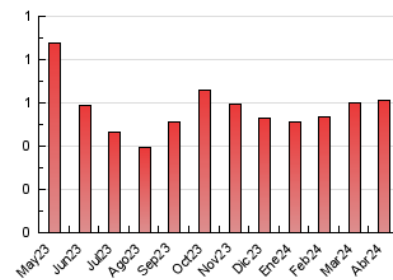

Pàgines (x 1000)