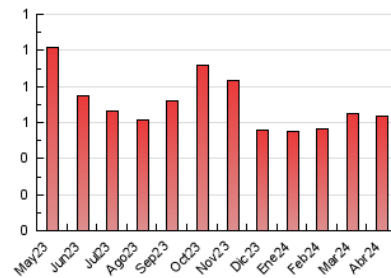

Pàgines (x 1000)