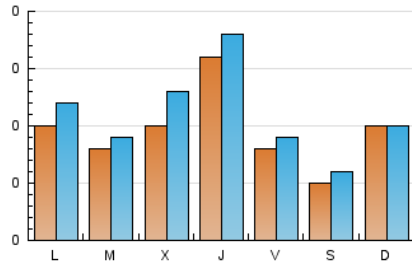

4. Gràfiques (Nacional i Internacional)

4.1 Per dia de la setmana (promig)

N. únics / Visites (x 100)