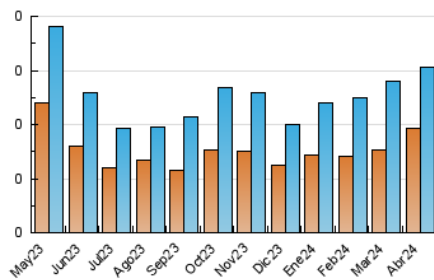

4.3 Per mesos

N. únics / Visites (x 1000)