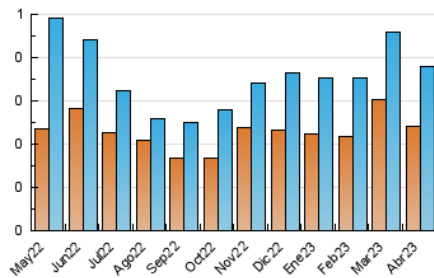

4.3 Per mesos

N. únics / Visites (x 1000)