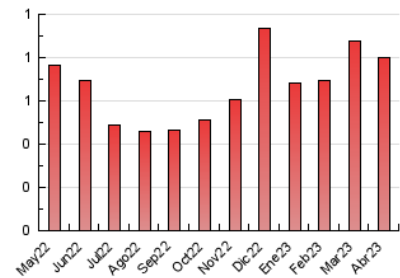

Pàgines (x 1000)