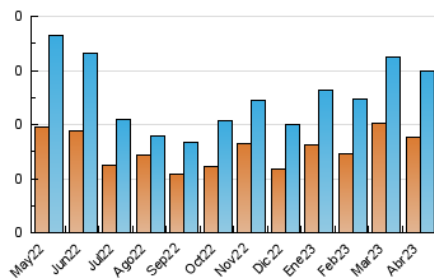

4.3 Per mesos

N. únics / Visites (x 1000)