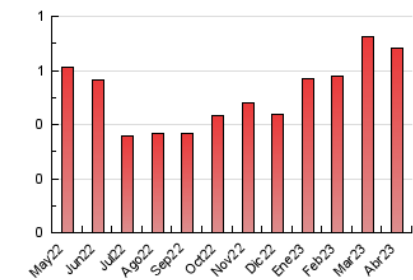

Pàgines (x 1000)