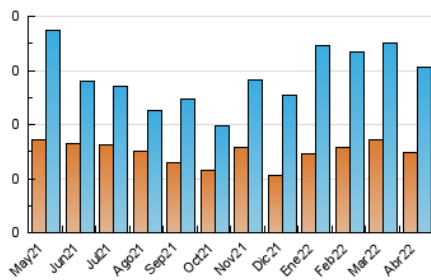

4.3 Per mesos

N. únics / Visites (x 1000)