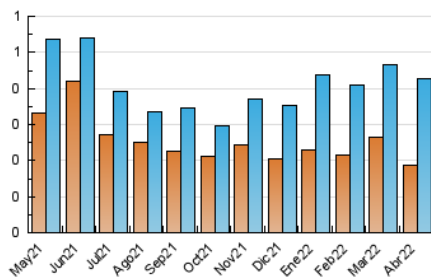

4.3 Per mesos

N. únics / Visites (x 1000)