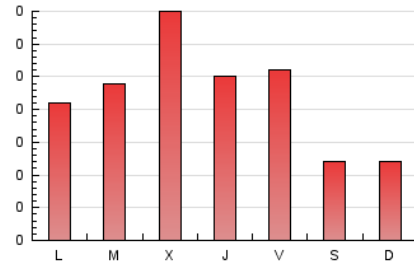

Pàgines (x 100)