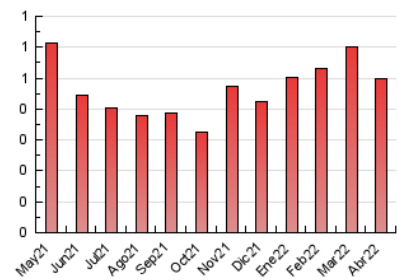

Pàgines (x 1000)