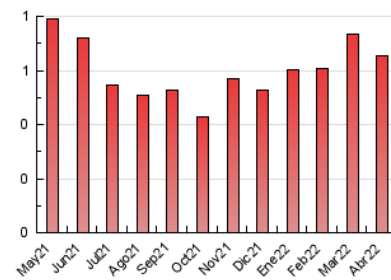

Pàgines (x 1000)