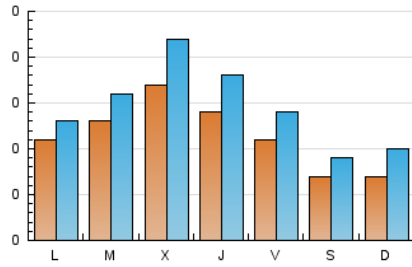

4. Gràfiques (Nacional i Internacional)

4.1 Per dia de la setmana (promig)

N. únics / Visites (x 100)