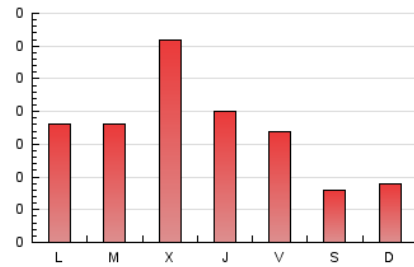

Pàgines (x 100)