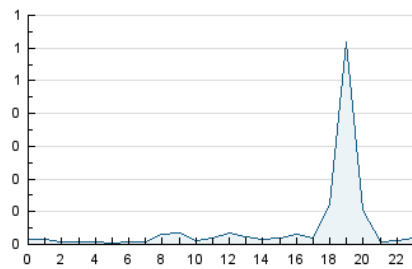

2. Seccions (Nacional i Internacional)

	PÀGINES	%
HOME	215	32.98 %
RESTA	437	67.02 %

3. Per dia del mes (Nacional i Internacional)

Dia	N. únics	Visites	Pàgines	Dia	N. únics	Visites	Pàgines	Dia	N. únics	Visites	Pàgines
1	10	12	24	11	11	16	21	21	11	15	29
2	8	10	11	12	14	17	25	22	10	11	32
3	7	8	8	13	8	12	17	23	8	12	13
4	9	10	14	14	17	24	32	24	4	8	9
5	12	16	23	15	10	11	20	25	11	13	16
6	11	14	21	16	3	7	7	26	17	21	37
7	15	16	19	17	12	13	18	27	35	42	68
8	10	12	13	18	12	14	32	28	11	17	18
9	7	8	9	19	7	8	9	29	17	23	41
10	6	10	13	20	15	18	35	30	7	10	18

4. Gràfiques (Nacional i Internacional)

4.1 Per dia de la setmana (promig)

N. únics / Visites (x 100)

Pàgines (x 100)

4.2 Per franja horària (promig)

Visites__ (x 1000)

Pàgines (x 1000)

4.3 Per mesos