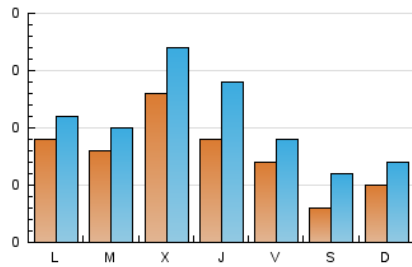

4. Gràfiques (Nacional)

4.1 Per dia de la setmana (promig)

N. únics / Visites (x 100)