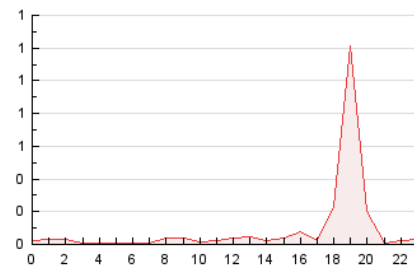

2. Seccions (Nacional i Internacional)

	PÀGINES	%
HOME	215	32.98 %
RESTA	437	67.02 %

3. Per dia del mes (Nacional i Internacional)

Dia	N. únics	Visites	Pàgines	Dia	N. únics	Visites	Pàgines	Dia	N. únics	Visites	Pàgines
1	10	12	24	11	11	16	21	21	11	15	29
2	8	10	11	12	14	17	25	22	10	11	32
3	7	8	8	13	8	12	17	23	8	12	13
4	9	10	14	14	17	24	32	24	4	8	9
5	12	16	23	15	10	11	20	25	11	13	16
6	11	14	21	16	3	7	7	26	17	21	37
7	15	16	19	17	12	13	18	27	35	42	68
8	10	12	13	18	12	14	32	28	11	17	18
9	7	8	9	19	7	8	9	29	17	23	41
10	6	10	13	20	15	18	35	30	7	10	18

4. Gràfiques (Nacional i Internacional)

4.1 Per dia de la setmana (promig)

N. únics / Visites (x 100)

Pàgines (x 100)

4.2 Per franja horària (promig)

Visites__ (x 1000)

Pàgines (x 1000)

4.3 Per mesos