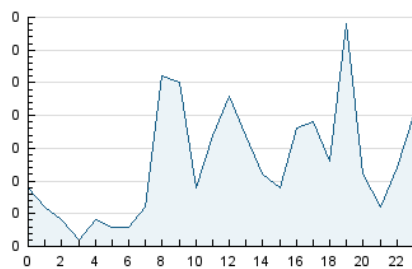

2. Seccions (Nacional)

	PÀGINES	%
HOME	192	38.40 %
RESTA	308	61.60 %

3. Per dia del mes (Nacional)

Dia	N. únics	Visites	Pàgines	Dia	N. únics	Visites	Pàgines	Dia	N. únics	Visites	Pàgines
1	5	7	18	11	7	12	17	21	7	11	24
2	3	5	6	12	11	13	20	22	5	6	20
3	6	7	7	13	5	9	14	23	3	7	8
4	8	9	13	14	12	19	27	24	2	6	7
5	7	11	16	15	7	8	9	25	9	11	14
6	6	9	16	16	1	5	5	26	7	11	27
7	9	10	13	17	7	8	10	27	30	37	65
8	9	11	12	18	11	13	27	28	8	14	15
9	3	4	5	19	5	6	7	29	7	12	27
10	3	7	10	20	9	11	27	30	4	7	14

4. Gràfiques (Nacional)

4.1 Per dia de la setmana (promig)

N. únics / Visites (x 100)

Pàgines (x 100)

4.2 Per franja horària (promig)

Visites (x 1000)

Pàgines (x 1000)

4.3 Per mesos