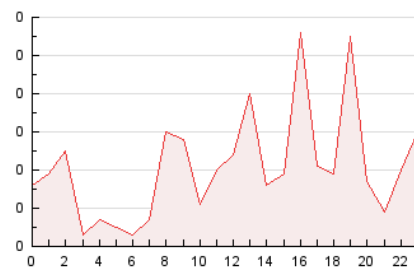

2. Seccions (Nacional)

	PÀGINES	%
HOME	192	38.40 %
RESTA	308	61.60 %

3. Per dia del mes (Nacional)

Dia	N. únics	Visites	Pàgines	Dia	N. únics	Visites	Pàgines	Dia	N. únics	Visites	Pàgines
1	5	7	18	11	7	12	17	21	7	11	24
2	3	5	6	12	11	13	20	22	5	6	20
3	6	7	7	13	5	9	14	23	3	7	8
4	8	9	13	14	12	19	27	24	2	6	7
5	7	11	16	15	7	8	9	25	9	11	14
6	6	9	16	16	1	5	5	26	7	11	27
7	9	10	13	17	7	8	10	27	30	37	65
8	9	11	12	18	11	13	27	28	8	14	15
9	3	4	5	19	5	6	7	29	7	12	27
10	3	7	10	20	9	11	27	30	4	7	14

4. Gràfiques (Nacional)

4.1 Per dia de la setmana (promig)

N. únics / Visites (x 100)

Pàgines (x 100)

4.2 Per franja horària (promig)

Visites (x 1000)

Pàgines (x 1000)

4.3 Per mesos