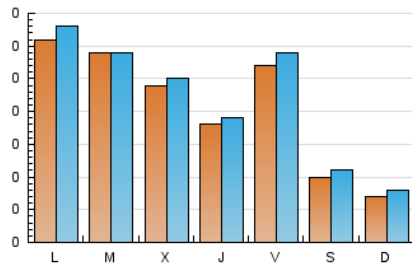

4. Gràfiques (Nacional i Internacional)

4.1 Per dia de la setmana (promig)

N. únics / Visites (x 100)