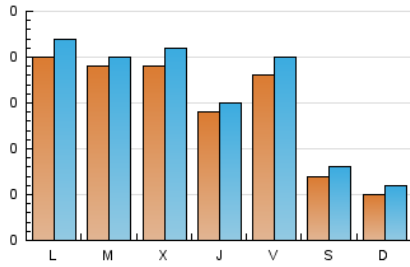

4. Gràfiques (Nacional)

4.1 Per dia de la setmana (promig)

N. únics / Visites (x 100)