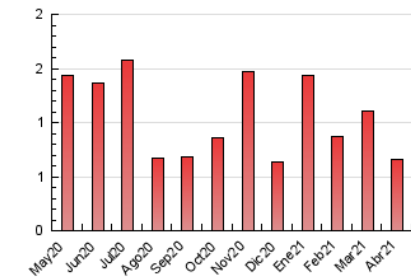

Pàgines (x 1000)