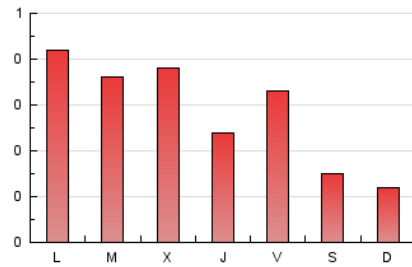

Pàgines (x 100)