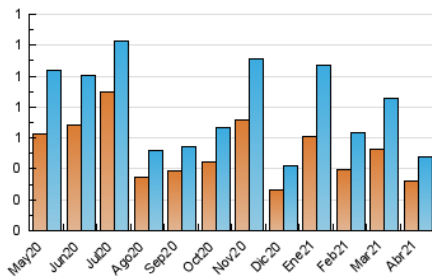

4.3 Per mesos

N. únics / Visites (x 1000)