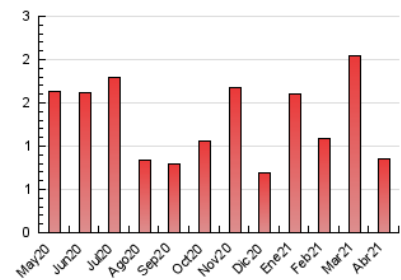

Pàgines (x 1000)