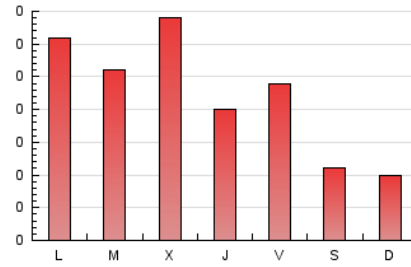

Pàgines (x 100)