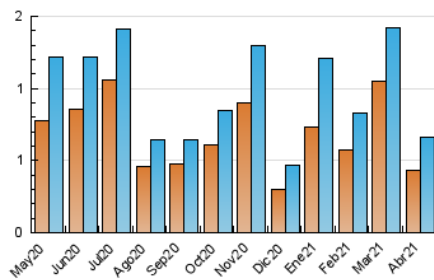

4.3 Per mesos

N. únics / Visites (x 1000)