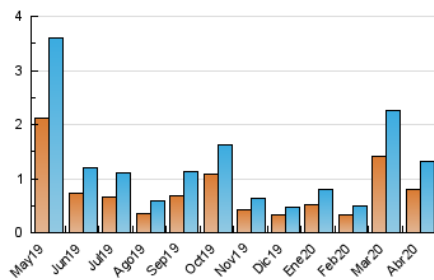

4.3 Per mesos

N. únics / Visites (x 1000)