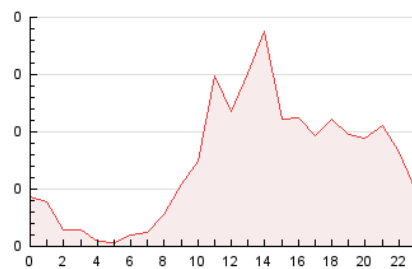

2. Seccions (Nacional i Internacional)

	PÀGINES	%
HOME	648	36.67 %
RESTA	1.119	63.33 %

3. Per dia del mes (Nacional i Internacional)

Dia	N. únics	Visites	Pàgines	Dia	N. únics	Visites	Pàgines	Dia	N. únics	Visites	Pàgines
1	33	42	52	11	12	13	19	21	17	19	23
2	71	79	113	12	14	20	36	22	13	16	20
3	109	130	163	13	12	13	19	23	31	33	51
4	44	47	70	14	130	137	152	24	64	70	97
5	29	35	54	15	56	60	80	25	26	30	36
6	40	46	71	16	134	139	171	26	14	19	23
7	39	46	70	17	29	34	48	27	13	19	25
8	37	44	56	18	18	21	22	28	62	62	84
9	25	25	30	19	15	20	27	29	33	33	49
10	18	21	39	20	25	31	44	30	16	18	23

4. Gràfiques (Nacional i Internacional)

4.1 Per dia de la setmana (promig)

N. únics / Visites (x 100)

Pàgines (x 100)

4.2 Per franja horària (promig)

Visites (x 1000)

Pàgines (x 1000)

4.3 Per mesos