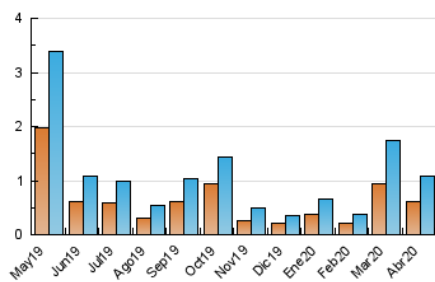

4.3 Per mesos

N. únics / Visites (x 1000)