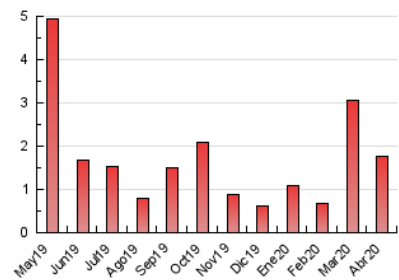

Pàgines (x 1000)