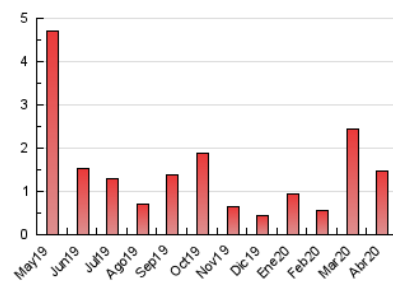

Pàgines (x 1000)