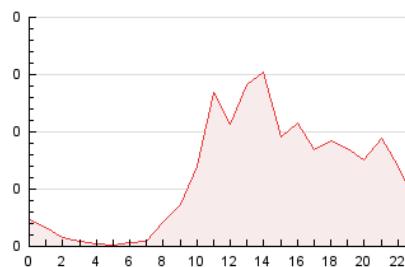

2. Seccions (Nacional)

	PÀGINES	%
HOME	541	36.78 %
RESTA	930	63.22 %

3. Per dia del mes (Nacional)

Dia	N. únics	Visites	Pàgines	Dia	N. únics	Visites	Pàgines	Dia	N. únics	Visites	Pàgines
1	23	31	40	11	12	13	19	21	15	17	20
2	63	71	104	12	12	18	26	22	12	15	17
3	93	111	139	13	10	11	17	23	29	31	45
4	31	34	47	14	122	128	143	24	51	57	80
5	22	28	47	15	43	47	65	25	18	21	27
6	24	28	53	16	127	131	155	26	6	11	15
7	27	34	55	17	21	26	40	27	9	14	19
8	23	30	38	18	11	14	14	28	55	55	75
9	19	19	23	19	13	18	25	29	26	26	40
10	13	16	31	20	13	19	30	30	15	17	22

4. Gràfiques (Nacional)

4.1 Per dia de la setmana (promig)

N. únics / Visites (x 100)

Pàgines (x 100)

4.2 Per franja horària (promig)

Visites (x 1000)

Pàgines (x 1000)

4.3 Per mesos