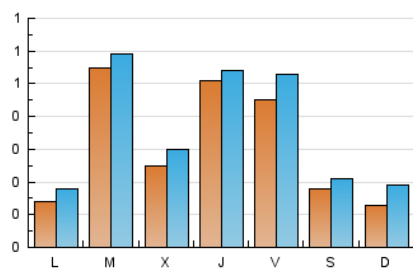

4. Gràfiques (Nacional)

4.1 Per dia de la setmana (promig)

N. únics / Visites (x 100)