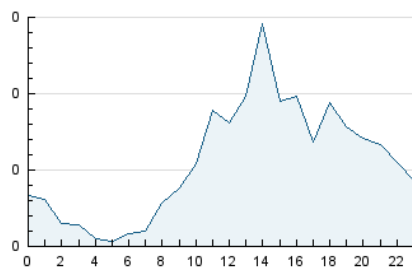

2. Seccions (Nacional i Internacional)

	PÀGINES	%
HOME	648	36.67 %
RESTA	1.119	63.33 %

3. Per dia del mes (Nacional i Internacional)

Dia	N. únics	Visites	Pàgines	Dia	N. únics	Visites	Pàgines	Dia	N. únics	Visites	Pàgines
1	33	42	52	11	12	13	19	21	17	19	23
2	71	79	113	12	14	20	36	22	13	16	20
3	109	130	163	13	12	13	19	23	31	33	51
4	44	47	70	14	130	137	152	24	64	70	97
5	29	35	54	15	56	60	80	25	26	30	36
6	40	46	71	16	134	139	171	26	14	19	23
7	39	46	70	17	29	34	48	27	13	19	25
8	37	44	56	18	18	21	22	28	62	62	84
9	25	25	30	19	15	20	27	29	33	33	49
10	18	21	39	20	25	31	44	30	16	18	23

4. Gràfiques (Nacional i Internacional)

4.1 Per dia de la setmana (promig)

N. únics / Visites (x 100)

Pàgines (x 100)

4.2 Per franja horària (promig)

Visites (x 1000)

Pàgines (x 1000)

4.3 Per mesos