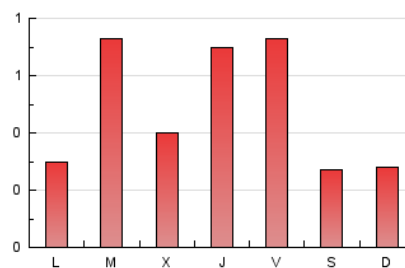

Pàgines (x 100)