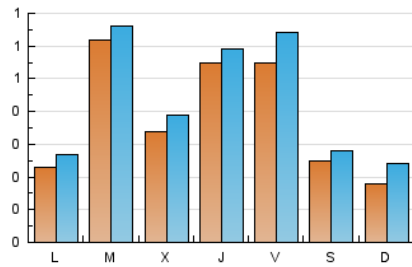

4. Gràfiques (Nacional i Internacional)

4.1 Per dia de la setmana (promig)

N. únics / Visites (x 100)