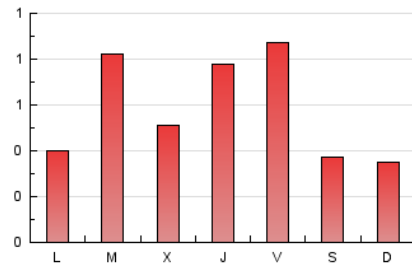

Pàgines (x 100)