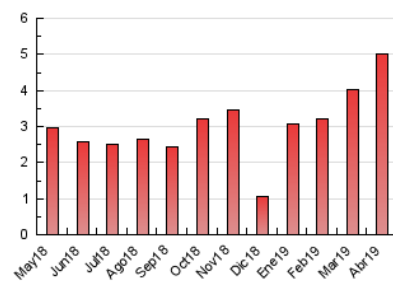

Pàgines (x 1000)