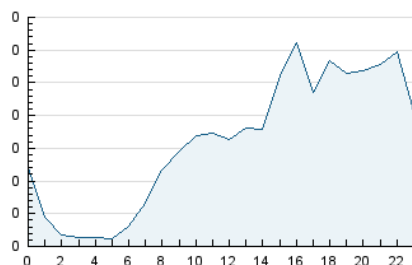

2. Seccions (Nacional)

	PÀGINES	%
HOME	685	13.65 %
RESTA	4.334	86.35 %

3. Per dia del mes (Nacional)

Dia	N. únics	Visites	Pàgines	Dia	N. únics	Visites	Pàgines	Dia	N. únics	Visites	Pàgines
1	52	63	81	11	48	52	76	21	97	106	132
2	70	75	105	12	133	143	183	22	67	78	98
3	64	74	132	13	224	233	328	23	51	56	69
4	514	557	716	14	339	355	439	24	39	44	57
5	379	427	522	15	179	198	245	25	30	31	46
6	120	134	162	16	61	67	92	26	43	52	73
7	69	76	93	17	87	100	121	27	26	30	36
8	102	107	124	18	70	78	101	28	11	13	18
9	90	95	141	19	68	79	117	29	141	162	229
10	87	91	116	20	195	222	292	30	47	53	75

4. Gràfiques (Nacional)

4.1 Per dia de la setmana (promig)

N. únics / Visites (x 100)

Pàgines (x 100)

4.2 Per franja horària (promig)

Visites (x 1000)

Pàgines (x 1000)

4.3 Per mesos