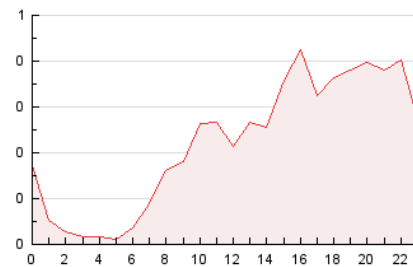

2. Seccions (Nacional i Internacional)

	PÀGINES	%
HOME	738	13.82 %
RESTA	4.604	86.18 %

3. Per dia del mes (Nacional i Internacional)

Dia	N. únics	Visites	Pàgines	Dia	N. únics	Visites	Pàgines	Dia	N. únics	Visites	Pàgines
1	60	72	90	11	51	55	79	21	105	114	141
2	79	84	118	12	139	149	189	22	75	86	109
3	83	94	153	13	239	248	343	23	57	62	78
4	534	578	738	14	347	367	451	24	43	48	66
5	397	446	543	15	195	214	269	25	32	33	48
6	131	146	175	16	66	72	97	26	48	57	78
7	74	84	104	17	94	108	132	27	30	34	40
8	112	117	134	18	81	94	119	28	15	17	22
9	96	101	147	19	75	88	126	29	148	169	236
10	93	97	123	20	214	242	313	30	52	59	81

4. Gràfiques (Nacional i Internacional)

4.1 Per dia de la setmana (promig)

N. únics / Visites (x 100)

Pàgines (x 100)

4.2 Per franja horària (promig)

Visites (x 1000)

Pàgines (x 1000)

4.3 Per mesos