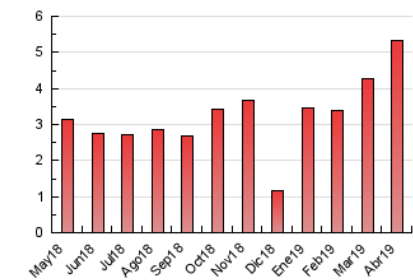

Pàgines (x 1000)