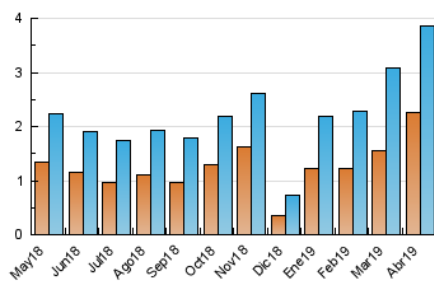

4.3 Per mesos

N. únics / Visites (x 1000)