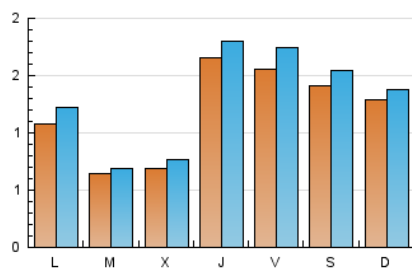

4. Gràfiques (Nacional)

4.1 Per dia de la setmana (promig)

N. únics / Visites (x 100)