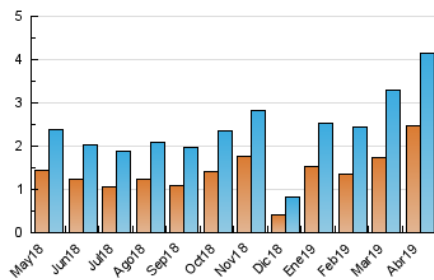

4.3 Per mesos

N. únics / Visites (x 1000)