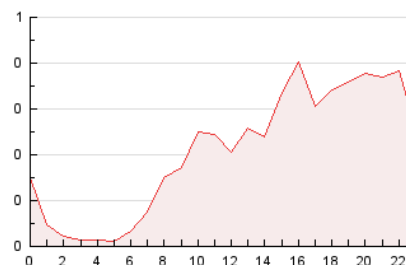

2. Seccions (Nacional)

	PÀGINES	%
HOME	685	13.65 %
RESTA	4.334	86.35 %

3. Per dia del mes (Nacional)

Dia	N. únics	Visites	Pàgines	Dia	N. únics	Visites	Pàgines	Dia	N. únics	Visites	Pàgines
1	52	63	81	11	48	52	76	21	97	106	132
2	70	75	105	12	133	143	183	22	67	78	98
3	64	74	132	13	224	233	328	23	51	56	69
4	514	557	716	14	339	355	439	24	39	44	57
5	379	427	522	15	179	198	245	25	30	31	46
6	120	134	162	16	61	67	92	26	43	52	73
7	69	76	93	17	87	100	121	27	26	30	36
8	102	107	124	18	70	78	101	28	11	13	18
9	90	95	141	19	68	79	117	29	141	162	229
10	87	91	116	20	195	222	292	30	47	53	75

4. Gràfiques (Nacional)

4.1 Per dia de la setmana (promig)

N. únics / Visites (x 100)

Pàgines (x 100)

4.2 Per franja horària (promig)

Visites (x 1000)

Pàgines (x 1000)

4.3 Per mesos