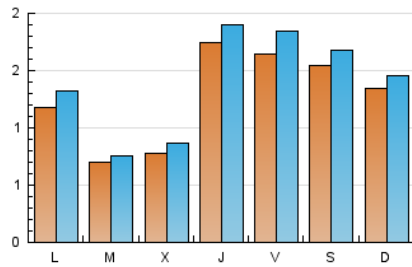

4. Gràfiques (Nacional i Internacional)

4.1 Per dia de la setmana (promig)

N. únics / Visites (x 100)