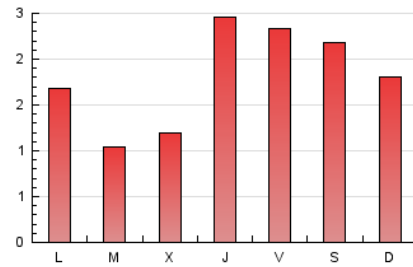

Pàgines (x 100)