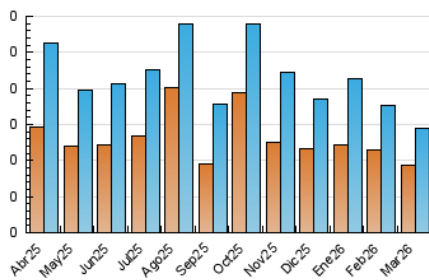

4.3 Per mesos

N. únics / Visites (x 1000)