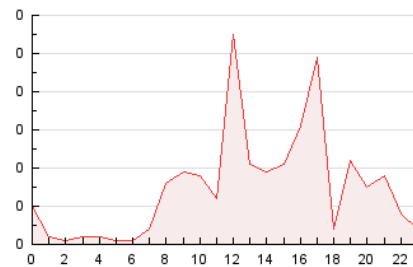

2. Seccions (Nacional i Internacional)

	PÀGINES	%
HOME	131	36.90 %
RESTA	224	63.10 %

3. Per dia del mes (Nacional i Internacional)

Dia	N. únics	Visites	Pàgines	Dia	N. únics	Visites	Pàgines	Dia	N. únics	Visites	Pàgines
1	6	7	15	11	5	6	14	21	2	2	5
2	12	13	16	12	4	5	15	22	4	4	7
3	6	6	11	13	5	8	9	23	3	3	4
4	7	7	7	14	5	5	7	24	5	5	15
5	7	7	12	15	2	2	17	25	7	8	11
6	11	12	20	16	6	6	8	26	5	6	13
7	6	7	7	17	2	3	7	27	1	1	6
8	4	4	10	18	4	4	5	28	8	8	16
9	4	4	8	19	6	9	16	29	7	9	10
10	11	11	19	20	6	7	27	30	2	2	5
								31	2	3	13

4. Gràfiques (Nacional i Internacional)

4.1 Per dia de la setmana (promig)

N. únics / Visites (x 100)

Pàgines (x 100)

4.2 Per franja horària (promig)

Visites_ (x 1000)

Pàgines (x 1000)

4.3 Per mesos