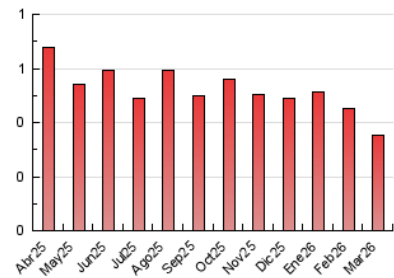

Pàgines (x 1000)