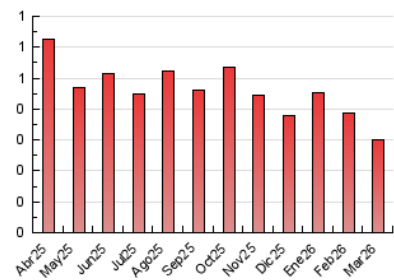

Pàgines (x 1000)