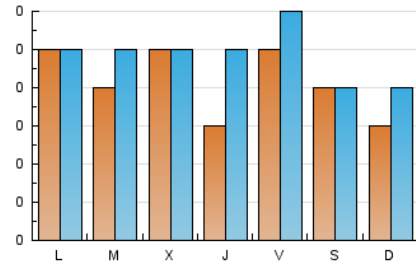

4. Gràfiques (Nacional)

4.1 Per dia de la setmana (promig)

N. únics / Visites (x 100)