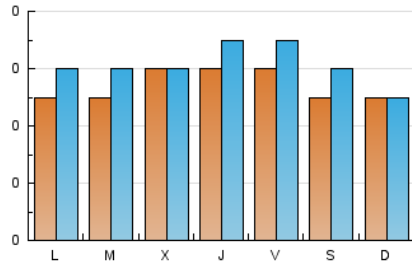

4. Gràfiques (Nacional i Internacional)

4.1 Per dia de la setmana (promig)

N. únics / Visites (x 100)