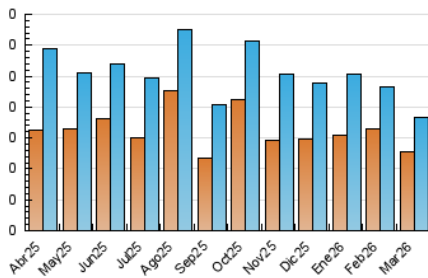

4.3 Per mesos

N. únics / Visites (x 1000)