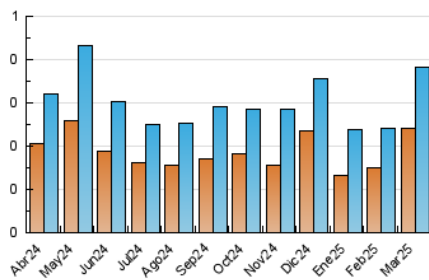

4.3 Per mesos

N. únics / Visites (x 1000)