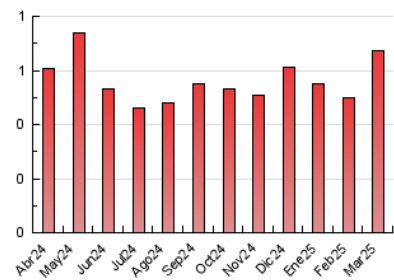

Pàgines (x 1000)