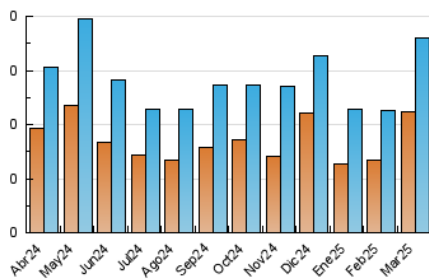

4.3 Per mesos

N. únics / Visites (x 1000)