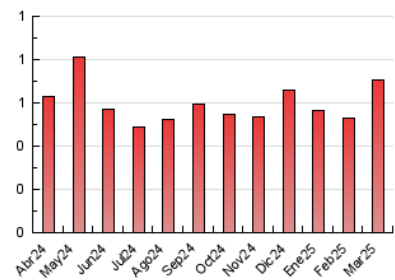

Pàgines (x 1000)