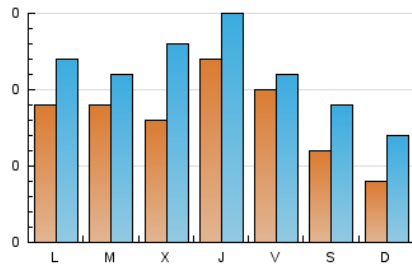

4. Gràfiques (Nacional)

4.1 Per dia de la setmana (promig)

N. únics / Visites (x 100)