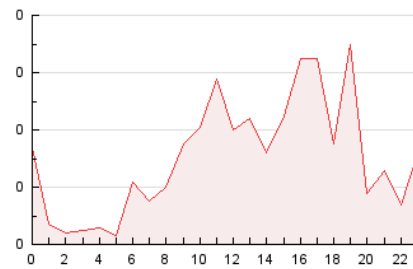

2. Seccions (Nacional i Internacional)

	PÀGINES	%
HOME	188	25.54 %
RESTA	548	74.46 %

3. Per dia del mes (Nacional i Internacional)

Dia	N. únics	Visites	Pàgines	Dia	N. únics	Visites	Pàgines	Dia	N. únics	Visites	Pàgines
1	12	15	22	11	10	12	22	21	11	16	35
2	8	14	25	12	12	15	17	22	9	11	14
3	6	7	9	13	8	11	13	23	20	26	37
4	12	13	28	14	14	14	23	24	20	26	45
5	5	6	7	15	17	19	37	25	16	18	24
6	8	10	15	16	10	11	17	26	11	15	17
7	13	17	20	17	29	35	55	27	5	7	7
8	14	20	46	18	17	18	27	28	10	12	27
9	10	18	39	19	9	11	12	29	14	18	19
10	12	18	33	20	9	14	22	30	8	11	12
								31	7	8	10

4. Gràfiques (Nacional i Internacional)

4.1 Per dia de la setmana (promig)

N. únics / Visites (x 100)

Pàgines (x 100)

4.2 Per franja horària (promig)

Visites__ (x 1000)

Pàgines (x 1000)

4.3 Per mesos