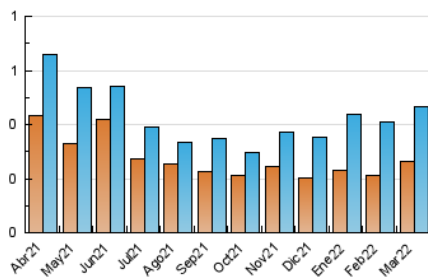

4.3 Per mesos

N. únics / Visites (x 1000)