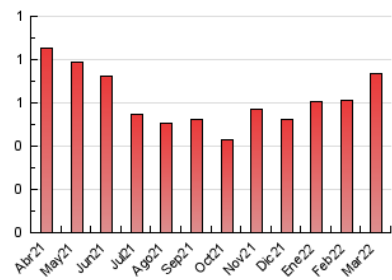

Pàgines (x 1000)