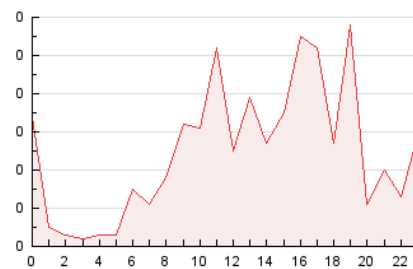

2. Seccions (Nacional)

	PÀGINES	%
HOME	141	23.50 %
RESTA	459	76.50 %

3. Per dia del mes (Nacional)

Dia	N. únics	Visites	Pàgines	Dia	N. únics	Visites	Pàgines	Dia	N. únics	Visites	Pàgines
1	6	7	13	11	7	9	19	21	8	13	30
2	5	11	22	12	5	8	9	22	6	8	11
3	4	5	7	13	5	8	10	23	14	20	30
4	8	9	23	14	11	11	19	24	15	20	35
5	4	5	6	15	11	12	25	25	13	14	20
6	5	7	12	16	6	7	13	26	9	13	15
7	9	13	16	17	26	28	47	27	2	4	4
8	9	15	41	18	12	13	21	28	8	10	24
9	8	16	37	19	7	9	10	29	11	15	16
10	8	14	29	20	5	10	17	30	6	9	10
								31	6	7	9

4. Gràfiques (Nacional)

4.1 Per dia de la setmana (promig)

N. únics / Visites (x 100)

Pàgines (x 100)

4.2 Per franja horària (promig)

Visites__ (x 1000)

Pàgines (x 1000)

4.3 Per mesos