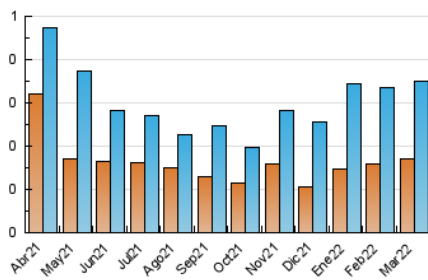

4.3 Per mesos

N. únics / Visites (x 1000)