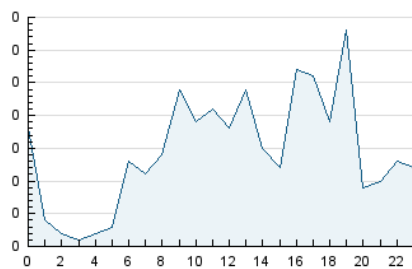

2. Seccions (Nacional)

	PÀGINES	%
HOME	141	23.50 %
RESTA	459	76.50 %

3. Per dia del mes (Nacional)

Dia	N. únics	Visites	Pàgines	Dia	N. únics	Visites	Pàgines	Dia	N. únics	Visites	Pàgines
1	6	7	13	11	7	9	19	21	8	13	30
2	5	11	22	12	5	8	9	22	6	8	11
3	4	5	7	13	5	8	10	23	14	20	30
4	8	9	23	14	11	11	19	24	15	20	35
5	4	5	6	15	11	12	25	25	13	14	20
6	5	7	12	16	6	7	13	26	9	13	15
7	9	13	16	17	26	28	47	27	2	4	4
8	9	15	41	18	12	13	21	28	8	10	24
9	8	16	37	19	7	9	10	29	11	15	16
10	8	14	29	20	5	10	17	30	6	9	10
								31	6	7	9

4. Gràfiques (Nacional)

4.1 Per dia de la setmana (promig)

N. únics / Visites (x 100)

Pàgines (x 100)

4.2 Per franja horària (promig)

Visites__ (x 1000)

Pàgines (x 1000)

4.3 Per mesos