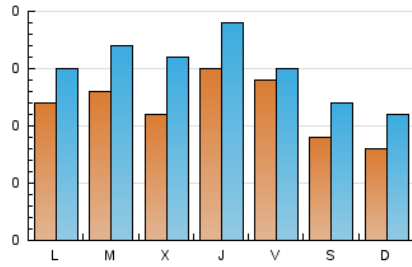

4. Gràfiques (Nacional i Internacional)

4.1 Per dia de la setmana (promig)

N. únics / Visites (x 100)