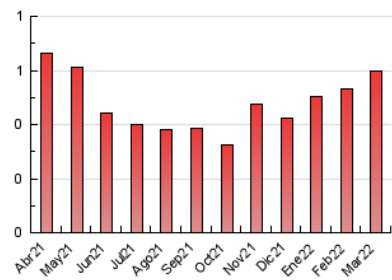

Pàgines (x 1000)