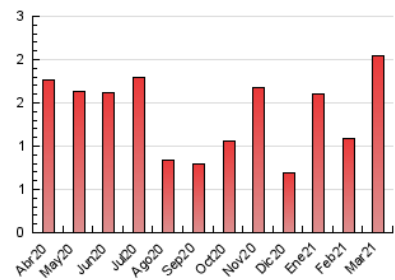

Pàgines (x 1000)