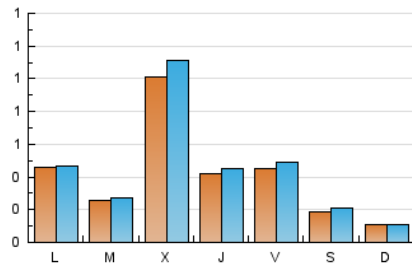

4. Gràfiques (Nacional i Internacional)

4.1 Per dia de la setmana (promig)

N. únics / Visites (x 100)