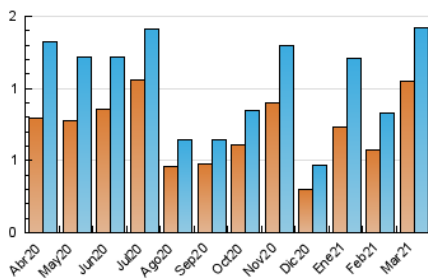

4.3 Per mesos

N. únics / Visites (x 1000)