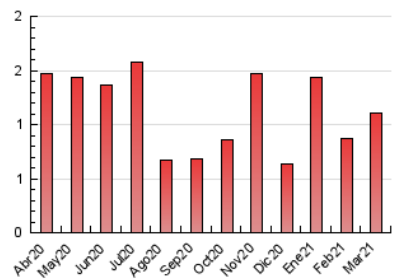

Pàgines (x 1000)