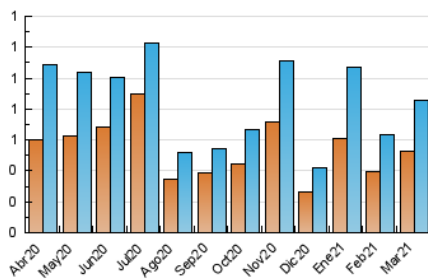

4.3 Per mesos

N. únics / Visites (x 1000)