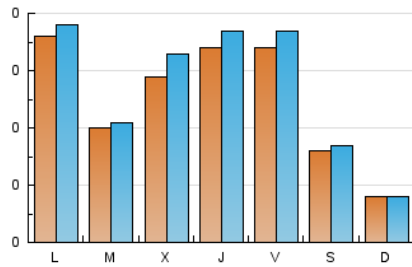

4. Gràfiques (Nacional)

4.1 Per dia de la setmana (promig)

N. únics / Visites (x 100)