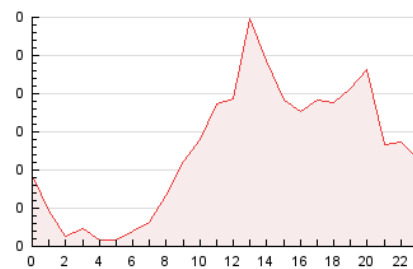

2. Seccions (Nacional i Internacional)

	PÀGINES	%
HOME	823	26.95 %
RESTA	2.231	73.05 %

3. Per dia del mes (Nacional i Internacional)

Dia	N. únics	Visites	Pàgines	Dia	N. únics	Visites	Pàgines	Dia	N. únics	Visites	Pàgines
1	11	11	13	11	51	55	88	21	29	30	33
2	39	45	65	12	46	48	82	22	56	59	79
3	82	89	118	13	61	68	89	23	101	110	142
4	93	103	130	14	21	23	29	24	104	110	133
5	19	20	29	15	12	12	18	25	15	19	35
6	21	24	35	16	126	129	157	26	26	30	56
7	31	32	37	17	115	134	217	27	113	129	167
8	20	26	39	18	55	61	89	28	112	127	159
9	104	129	226	19	34	35	41	29	79	84	115
10	30	34	50	20	115	120	133	30	209	217	269
								31	131	139	181

4. Gràfiques (Nacional i Internacional)

4.1 Per dia de la setmana (promig)

N. únics / Visites (x 100)

Pàgines (x 100)

4.2 Per franja horària (promig)

Visites (x 1000)

Pàgines (x 1000)

4.3 Per mesos