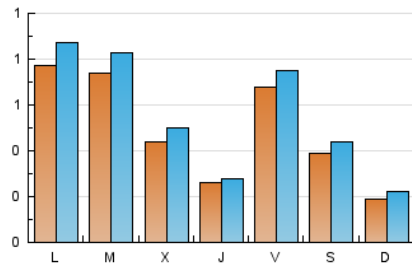

4. Gràfiques (Nacional)

4.1 Per dia de la setmana (promig)

N. únics / Visites (x 100)