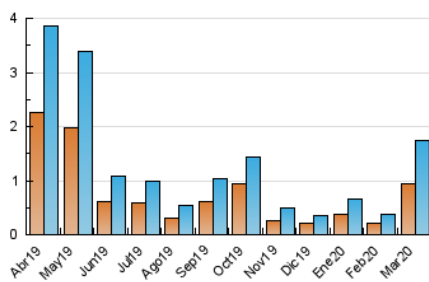

4.3 Per mesos

N. únics / Visites (x 1000)