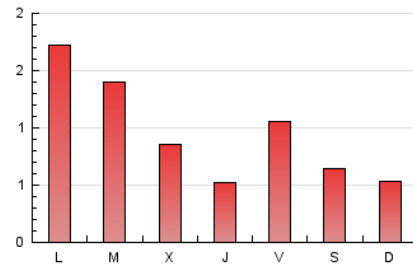

Pàgines (x 100)