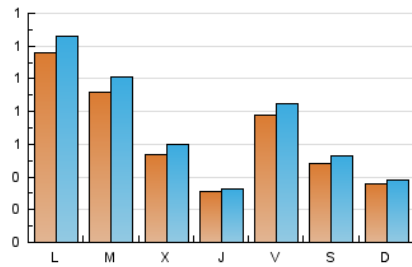

4. Gràfiques (Nacional i Internacional)

4.1 Per dia de la setmana (promig)

N. únics / Visites (x 100)