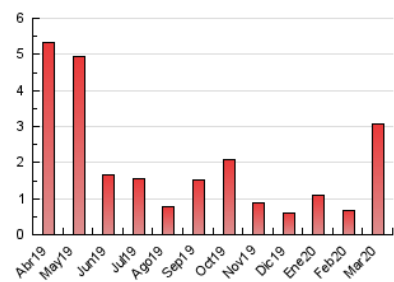

Pàgines (x 1000)