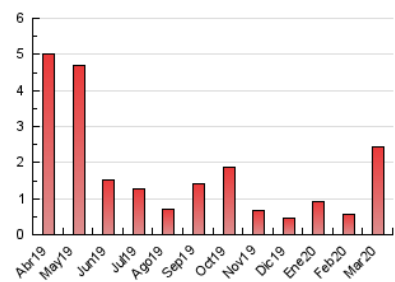

Pàgines (x 1000)