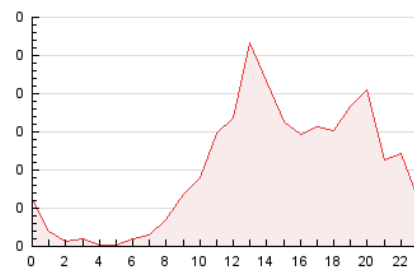

2. Seccions (Nacional)

	PÀGINES	%
HOME	718	29.58 %
RESTA	1.709	70.42 %

3. Per dia del mes (Nacional)

Dia	N. únics	Visites	Pàgines	Dia	N. únics	Visites	Pàgines	Dia	N. únics	Visites	Pàgines
1	9	9	11	11	39	43	72	21	20	21	23
2	33	39	55	12	42	44	77	22	13	16	24
3	76	83	111	13	52	58	78	23	89	98	130
4	74	84	104	14	14	16	22	24	93	99	119
5	13	14	23	15	11	11	17	25	13	17	33
6	13	16	27	16	115	118	145	26	23	27	53
7	25	26	31	17	107	126	200	27	106	121	157
8	15	21	34	18	49	55	83	28	97	111	142
9	95	119	206	19	26	27	33	29	47	51	75
10	26	30	46	20	99	104	117	30	54	60	79
								31	70	77	100

4. Gràfiques (Nacional)

4.1 Per dia de la setmana (promig)

N. únics / Visites (x 100)

Pàgines (x 100)

4.2 Per franja horària (promig)

Visites (x 1000)

Pàgines (x 1000)

4.3 Per mesos