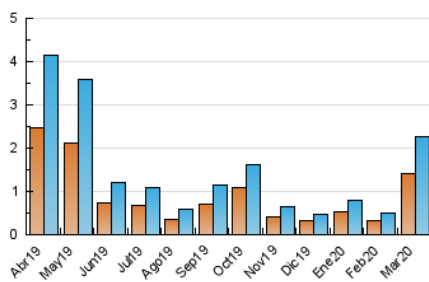

4.3 Per mesos

N. únics / Visites (x 1000)