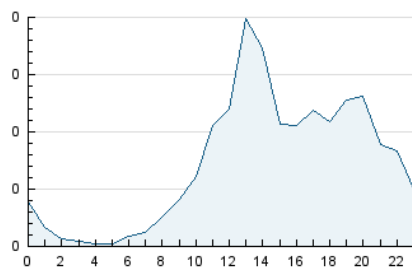

2. Seccions (Nacional)

	PÀGINES	%
HOME	718	29.58 %
RESTA	1.709	70.42 %

3. Per dia del mes (Nacional)

Dia	N. únics	Visites	Pàgines	Dia	N. únics	Visites	Pàgines	Dia	N. únics	Visites	Pàgines
1	9	9	11	11	39	43	72	21	20	21	23
2	33	39	55	12	42	44	77	22	13	16	24
3	76	83	111	13	52	58	78	23	89	98	130
4	74	84	104	14	14	16	22	24	93	99	119
5	13	14	23	15	11	11	17	25	13	17	33
6	13	16	27	16	115	118	145	26	23	27	53
7	25	26	31	17	107	126	200	27	106	121	157
8	15	21	34	18	49	55	83	28	97	111	142
9	95	119	206	19	26	27	33	29	47	51	75
10	26	30	46	20	99	104	117	30	54	60	79
								31	70	77	100

4. Gràfiques (Nacional)

4.1 Per dia de la setmana (promig)

N. únics / Visites (x 100)

Pàgines (x 100)

4.2 Per franja horària (promig)

Visites (x 1000)

Pàgines (x 1000)

4.3 Per mesos