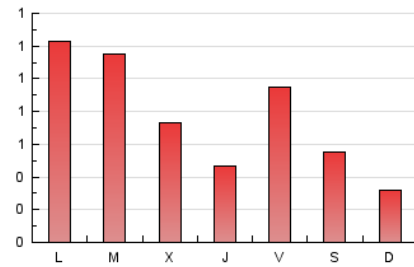

Pàgines (x 100)