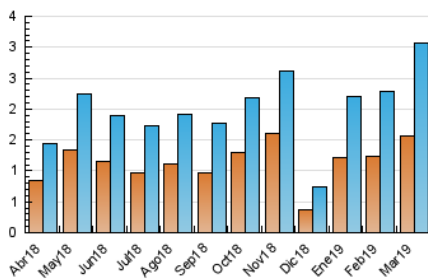

4.3 Per mesos

N. únics / Visites (x 1000)