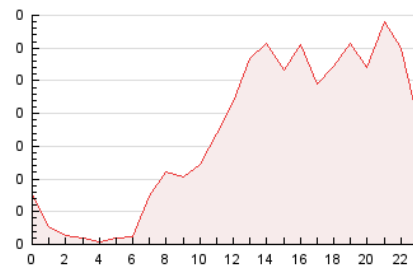

2. Seccions (Nacional)

	PÀGINES	%
HOME	779	19.31 %
RESTA	3.255	80.69 %

3. Per dia del mes (Nacional)

Dia	N. únics	Visites	Pàgines	Dia	N. únics	Visites	Pàgines	Dia	N. únics	Visites	Pàgines
1	18	23	39	11	92	101	151	21	172	194	240
2	43	52	75	12	122	132	165	22	49	55	73
3	30	39	58	13	78	95	114	23	38	42	59
4	30	37	54	14	202	233	363	24	33	33	37
5	129	143	184	15	105	125	178	25	34	34	40
6	64	79	111	16	163	177	217	26	89	99	131
7	73	88	118	17	194	210	266	27	41	49	64
8	51	56	73	18	239	267	312	28	24	26	37
9	47	58	80	19	60	75	99	29	44	48	68
10	53	60	74	20	187	205	254	30	135	145	187
								31	82	91	113

4. Gràfiques (Nacional)

4.1 Per dia de la setmana (promig)

N. únics / Visites (x 100)

Pàgines (x 100)

4.2 Per franja horària (promig)

Visites (x 1000)

Pàgines (x 1000)

4.3 Per mesos