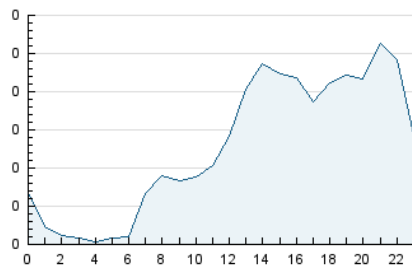

2. Seccions (Nacional)

	PÀGINES	%
HOME	779	19.31 %
RESTA	3.255	80.69 %

3. Per dia del mes (Nacional)

Dia	N. únics	Visites	Pàgines	Dia	N. únics	Visites	Pàgines	Dia	N. únics	Visites	Pàgines
1	18	23	39	11	92	101	151	21	172	194	240
2	43	52	75	12	122	132	165	22	49	55	73
3	30	39	58	13	78	95	114	23	38	42	59
4	30	37	54	14	202	233	363	24	33	33	37
5	129	143	184	15	105	125	178	25	34	34	40
6	64	79	111	16	163	177	217	26	89	99	131
7	73	88	118	17	194	210	266	27	41	49	64
8	51	56	73	18	239	267	312	28	24	26	37
9	47	58	80	19	60	75	99	29	44	48	68
10	53	60	74	20	187	205	254	30	135	145	187
								31	82	91	113

4. Gràfiques (Nacional)

4.1 Per dia de la setmana (promig)

N. únics / Visites (x 100)

Pàgines (x 100)

4.2 Per franja horària (promig)

Visites (x 1000)

Pàgines (x 1000)

4.3 Per mesos