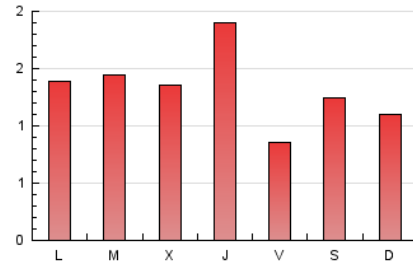

Pàgines (x 100)