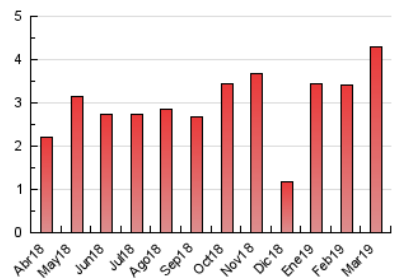

Pàgines (x 1000)