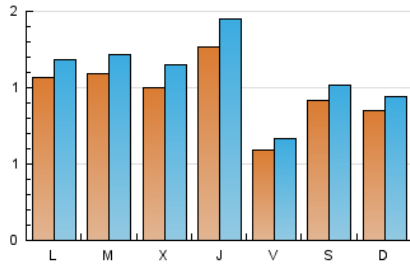

4. Gràfiques (Nacional i Internacional)

4.1 Per dia de la setmana (promig)

N. únics / Visites (x 100)