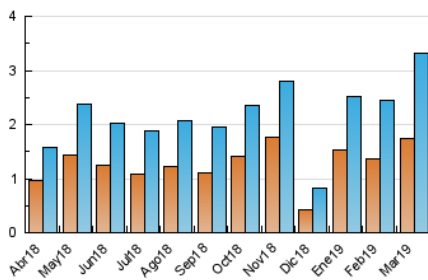

4.3 Per mesos

N. únics / Visites (x 1000)