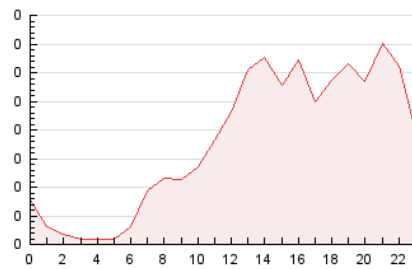

2. Seccions (Nacional i Internacional)

	PÀGINES	%
HOME	826	19.26 %
RESTA	3.462	80.74 %

3. Per dia del mes (Nacional i Internacional)

Dia	N. únics	Visites	Pàgines	Dia	N. únics	Visites	Pàgines	Dia	N. únics	Visites	Pàgines
1	19	24	40	11	109	118	168	21	188	210	256
2	50	59	82	12	130	141	174	22	53	59	77
3	36	45	65	13	81	98	117	23	43	47	64
4	34	41	58	14	209	240	370	24	41	41	47
5	142	156	198	15	111	131	184	25	39	41	49
6	70	85	117	16	166	180	220	26	102	112	145
7	80	95	125	17	197	213	269	27	47	55	74
8	56	61	79	18	245	273	318	28	29	33	45
9	54	65	87	19	62	77	101	29	54	59	80
10	59	66	80	20	203	221	271	30	146	158	202
								31	93	103	126

4. Gràfiques (Nacional i Internacional)

4.1 Per dia de la setmana (promig)

N. únics / Visites (x 100)

Pàgines (x 100)

4.2 Per franja horària (promig)

Visites (x 1000)

Pàgines (x 1000)

4.3 Per mesos