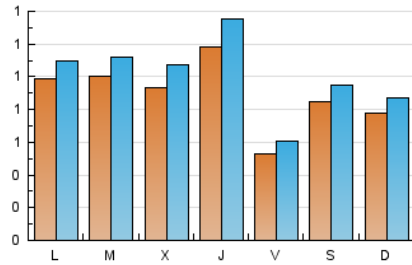

4. Gràfiques (Nacional)

4.1 Per dia de la setmana (promig)

N. únics / Visites (x 100)