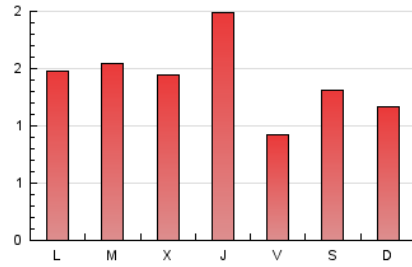

Pàgines (x 100)