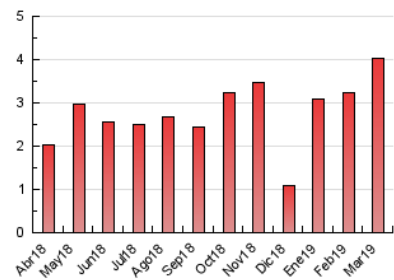

Pàgines (x 1000)