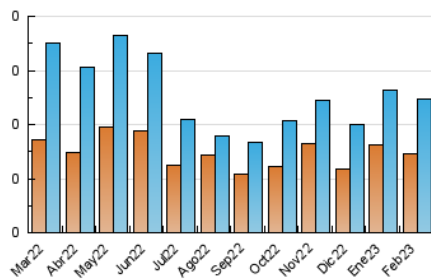

4.3 Per mesos

N. únics / Visites (x 1000)