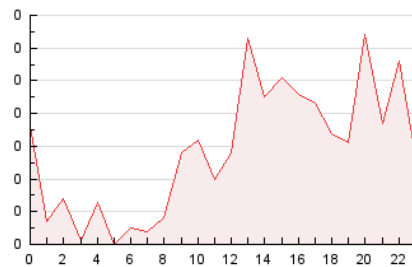

2. Seccions (Nacional i Internacional)

	PÀGINES	%
HOME	263	37.95 %
RESTA	430	62.05 %

3. Per dia del mes (Nacional i Internacional)

Dia	N. únics	Visites	Pàgines	Dia	N. únics	Visites	Pàgines	Dia	N. únics	Visites	Pàgines
1	9	10	20	11	8	10	17	21	14	17	26
2	14	15	31	12	11	12	37	22	11	11	16
3	8	8	18	13	24	26	56	23	10	11	18
4	7	7	12	14	14	14	33	24	5	5	12
5	7	9	18	15	12	16	39	25	10	11	17
6	18	19	25	16	13	18	30	26	11	14	31
7	15	18	28	17	5	5	12	27	7	8	14
8	10	11	22	18	2	2	4	28	10	13	19
9	10	10	22	19	17	18	57				
10	12	13	25	20	16	21	34				

4. Gràfiques (Nacional i Internacional)

4.1 Per dia de la setmana (promig)

N. únics / Visites (x 100)

Pàgines (x 100)

4.2 Per franja horària (promig)

Visites_ (x 1000)

Pàgines (x 1000)

4.3 Per mesos