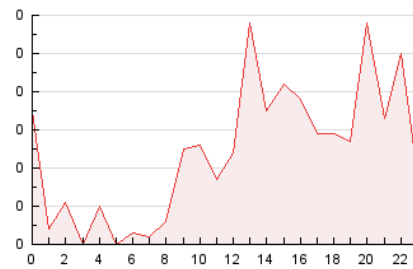

2. Seccions (Nacional)

	PÀGINES	%
HOME	218	37.59 %
RESTA	362	62.41 %

3. Per dia del mes (Nacional)

Dia	N. únics	Visites	Pàgines	Dia	N. únics	Visites	Pàgines	Dia	N. únics	Visites	Pàgines
1	4	5	15	11	2	3	8	21	10	13	22
2	11	12	28	12	4	4	28	22	9	9	14
3	4	4	12	13	20	22	52	23	5	6	13
4	4	4	9	14	12	12	31	24	4	4	11
5	4	6	15	15	8	12	35	25	7	8	14
6	13	14	20	16	10	15	27	26	5	7	24
7	12	14	24	17	2	2	9	27	6	7	12
8	7	8	18	18	1	1	3	28	8	10	16
9	7	7	19	19	11	12	50				
10	8	9	21	20	12	17	30				

4. Gràfiques (Nacional)

4.1 Per dia de la setmana (promig)

N. únics / Visites (x 100)

Pàgines (x 100)

4.2 Per franja horària (promig)

Visites_ (x 1000)

Pàgines (x 1000)

4.3 Per mesos