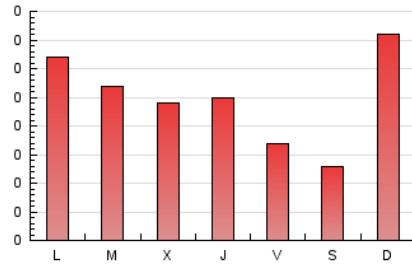

Pàgines (x 100)