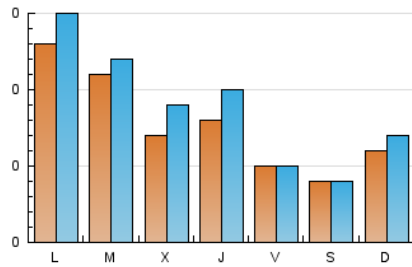

4. Gràfiques (Nacional)

4.1 Per dia de la setmana (promig)

N. únics / Visites (x 100)