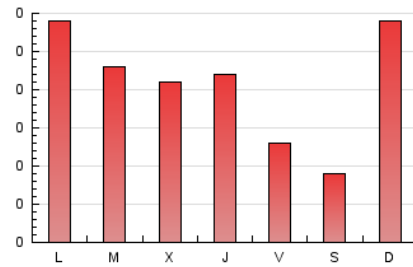

Pàgines (x 100)