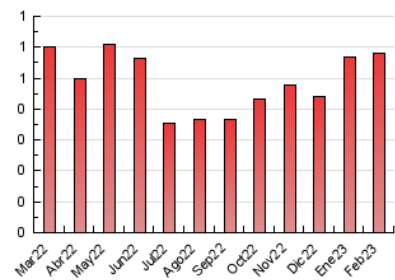

Pàgines (x 1000)