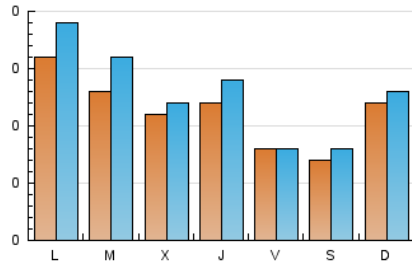

4. Gràfiques (Nacional i Internacional)

4.1 Per dia de la setmana (promig)

N. únics / Visites (x 100)