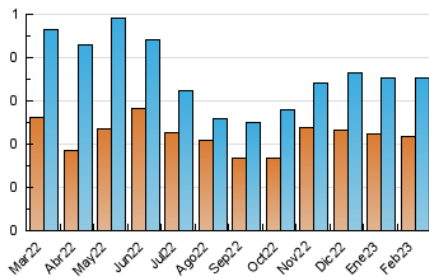

4.3 Per mesos

N. únics / Visites (x 1000)