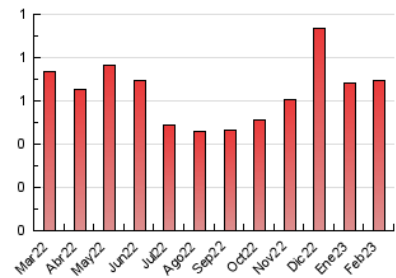

Pàgines (x 1000)