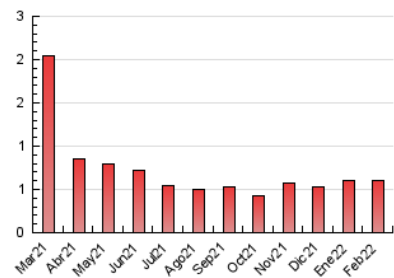

Pàgines (x 1000)