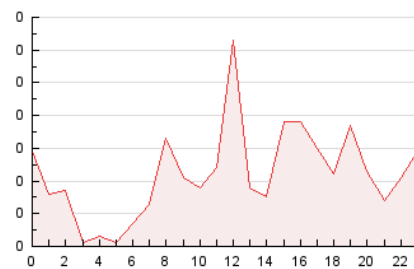

#### 3. Per dia del mes (Nacional)

Dia	N. únics	Visites	Pàgines	Dia	N. únics	Visites	Pàgines	Dia	N. únics	Visites	Pàgines
1	6	8	12	11	10	15	19	21	11	15	25
2	10	14	25	12	4	6	6	22	7	11	33
3	11	16	20	13	6	9	13	23	5	8	26
4	7	13	22	14	16	21	31	24	12	16	28
5	8	10	14	15	8	8	10	25	7	7	15
6	11	17	23	16	7	10	12	26	9	9	11
7	11	19	27	17	11	14	24	27	7	7	12
8	12	15	18	18	8	10	21	28	8	9	19
9	8	11	11	19	9	12	18				
10	8	11	18	20	7	13	18				

4. Gràfiques (Nacional)

4.1 Per dia de la setmana (promig)

N. únics / Visites (x 100)

Pàgines (x 100)

4.2 Per franja horària (promig)

Visites\_\_ (x 1000)

Pàgines (x 1000)

4.3 Per mesos