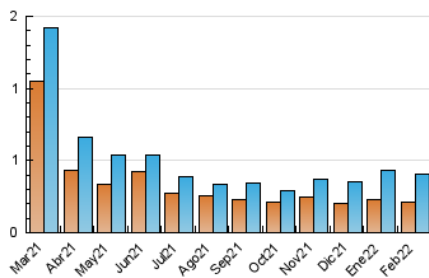

4.3 Per mesos

N. únics / Visites (x 1000)