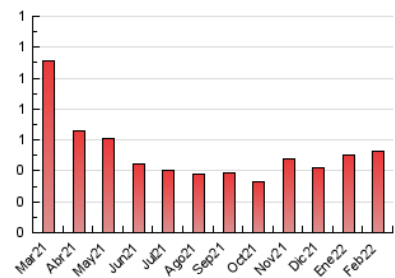

Pàgines (x 1000)