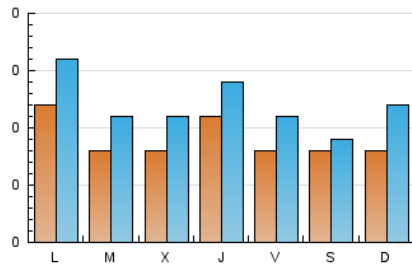

4. Gràfiques (Nacional)

4.1 Per dia de la setmana (promig)

N. únics / Visites (x 100)