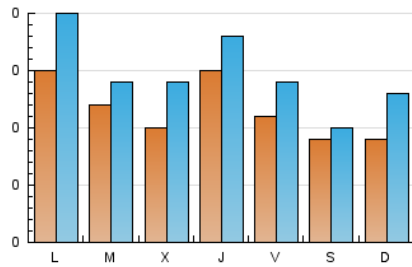

4. Gràfiques (Nacional i Internacional)

4.1 Per dia de la setmana (promig)

N. únics / Visites (x 100)