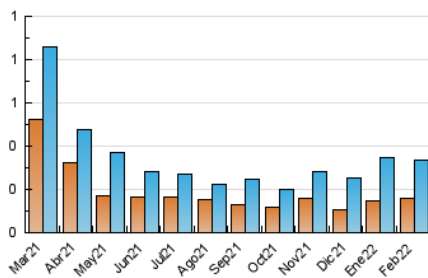

4.3 Per mesos

N. únics / Visites (x 1000)