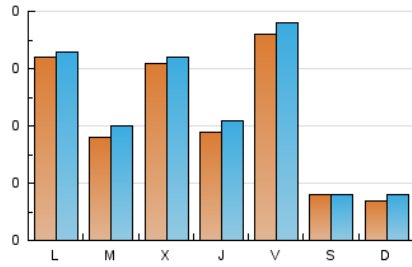

4. Gràfiques (Nacional)

4.1 Per dia de la setmana (promig)

N. únics / Visites (x 100)