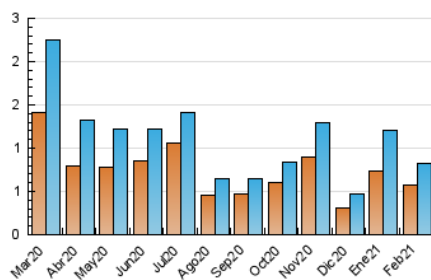

4.3 Per mesos

N. únics / Visites (x 1000)