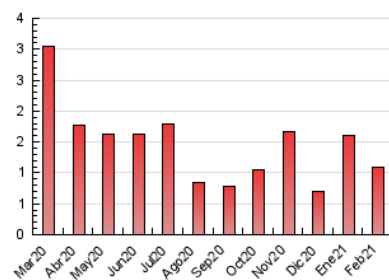

Pàgines (x 1000)