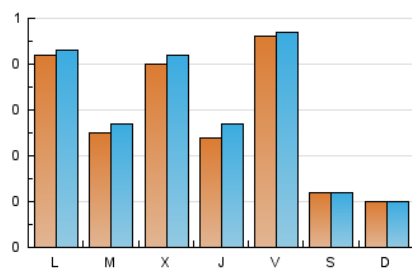

4. Gràfiques (Nacional i Internacional)

4.1 Per dia de la setmana (promig)

N. únics / Visites (x 100)