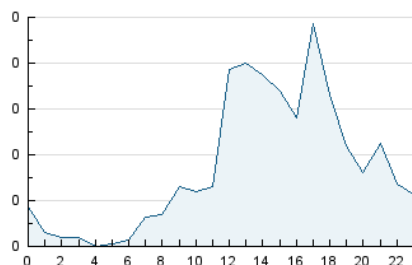

2. Seccions (Nacional i Internacional)

	PÀGINES	%
HOME	228	20.98 %
RESTA	859	79.02 %

3. Per dia del mes (Nacional i Internacional)

Dia	N. únics	Visites	Pàgines	Dia	N. únics	Visites	Pàgines	Dia	N. únics	Visites	Pàgines
1	22	22	30	11	9	9	11	21	7	8	13
2	25	27	32	12	38	39	52	22	58	59	67
3	65	66	86	13	10	10	12	23	36	40	47
4	32	34	47	14	10	10	21	24	32	34	49
5	93	93	117	15	28	31	47	25	23	27	33
6	21	21	25	16	28	28	43	26	28	30	41
7	14	16	21	17	27	27	34	27	10	10	14
8	59	61	83	18	33	36	43	28	7	7	11
9	12	12	12	19	23	27	37				
10	37	39	51	20	5	5	8				

4. Gràfiques (Nacional i Internacional)

4.1 Per dia de la setmana (promig)

N. únics / Visites (x 100)

Pàgines (x 100)

4.2 Per franja horària (promig)

Visites (x 1000)

Pàgines (x 1000)

4.3 Per mesos