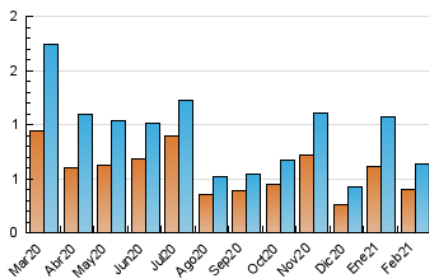

4.3 Per mesos

N. únics / Visites (x 1000)