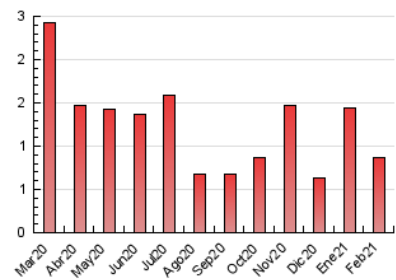

Pàgines (x 1000)