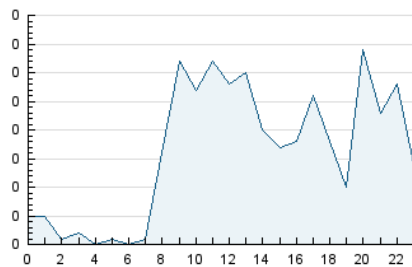

2. Seccions (Nacional)

	PÀGINES	%
HOME	306	54.94 %
RESTA	251	45.06 %

3. Per dia del mes (Nacional)

Dia	N. únics	Visites	Pàgines	Dia	N. únics	Visites	Pàgines	Dia	N. únics	Visites	Pàgines
1	12	12	15	11	25	26	33	21	8	8	10
2	6	6	8	12	13	17	18	22	7	7	7
3	21	23	35	13	17	20	28	23	6	6	6
4	15	16	22	14	12	14	18	24	8	8	12
5	17	21	49	15	6	7	7	25	19	22	36
6	14	15	30	16	4	5	5	26	13	15	19
7	12	14	30	17	15	18	23	27	13	17	34
8	5	5	6	18	12	15	17	28	8	10	13
9	10	11	13	19	17	20	27	29	5	5	6
10	8	8	9	20	16	17	21				

4. Gràfiques (Nacional)

4.1 Per dia de la setmana (promig)

N. únics / Visites (x 100)

Pàgines (x 100)

4.2 Per franja horària (promig)

Visites (x 1000)

Pàgines (x 1000)

4.3 Per mesos