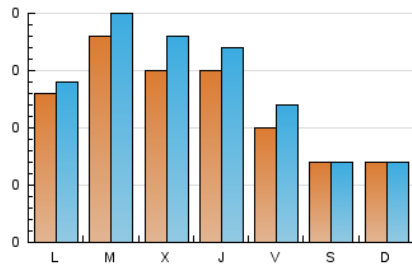

4. Gràfiques (Nacional)

4.1 Per dia de la setmana (promig)

N. únics / Visites (x 100)