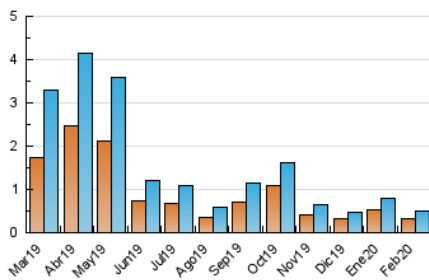

4.3 Per mesos

N. únics / Visites (x 1000)