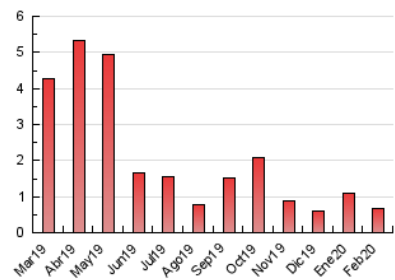

Pàgines (x 1000)