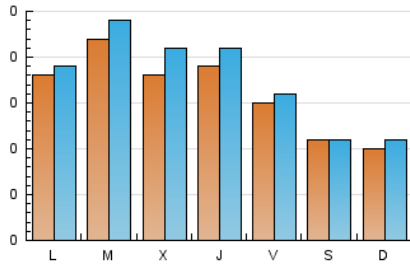

4. Gràfiques (Nacional i Internacional)

4.1 Per dia de la setmana (promig)

N. únics / Visites (x 100)