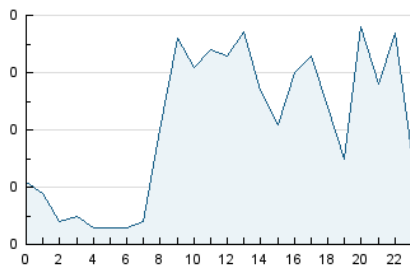

2. Seccions (Nacional i Internacional)

	PÀGINES	%
HOME	374	54.68 %
RESTA	310	45.32 %

3. Per dia del mes (Nacional i Internacional)

Dia	N. únics	Visites	Pàgines	Dia	N. únics	Visites	Pàgines	Dia	N. únics	Visites	Pàgines
1	19	19	23	11	30	31	40	21	13	13	15
2	12	12	14	12	17	21	23	22	8	8	8
3	30	32	44	13	20	23	31	23	6	6	6
4	20	21	27	14	13	15	19	24	13	13	17
5	21	25	54	15	6	7	7	25	23	26	40
6	23	24	40	16	6	7	7	26	14	16	20
7	20	22	38	17	19	22	27	27	16	20	37
8	12	12	13	18	15	18	27	28	13	15	18
9	17	18	20	19	19	22	29	29	8	8	9
10	8	8	9	20	17	18	22				

4. Gràfiques (Nacional i Internacional)

4.1 Per dia de la setmana (promig)

N. únics / Visites (x 100)

Pàgines (x 100)

4.2 Per franja horària (promig)

Visites (x 1000)

Pàgines (x 1000)

4.3 Per mesos