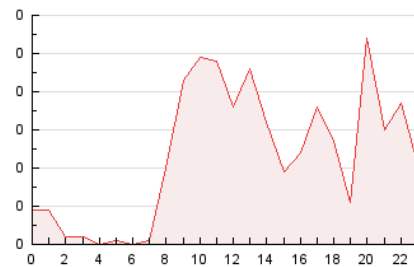

2. Seccions (Nacional)

	PÀGINES	%
HOME	306	54.94 %
RESTA	251	45.06 %

3. Per dia del mes (Nacional)

Dia	N. únics	Visites	Pàgines	Dia	N. únics	Visites	Pàgines	Dia	N. únics	Visites	Pàgines
1	12	12	15	11	25	26	33	21	8	8	10
2	6	6	8	12	13	17	18	22	7	7	7
3	21	23	35	13	17	20	28	23	6	6	6
4	15	16	22	14	12	14	18	24	8	8	12
5	17	21	49	15	6	7	7	25	19	22	36
6	14	15	30	16	4	5	5	26	13	15	19
7	12	14	30	17	15	18	23	27	13	17	34
8	5	5	6	18	12	15	17	28	8	10	13
9	10	11	13	19	17	20	27	29	5	5	6
10	8	8	9	20	16	17	21				

4. Gràfiques (Nacional)

4.1 Per dia de la setmana (promig)

N. únics / Visites (x 100)

Pàgines (x 100)

4.2 Per franja horària (promig)

Visites (x 1000)

Pàgines (x 1000)

4.3 Per mesos