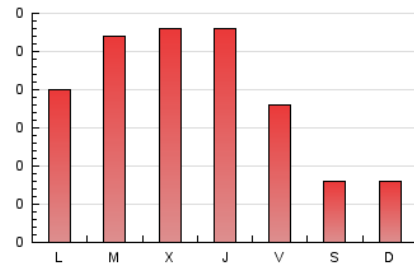

Pàgines (x 100)