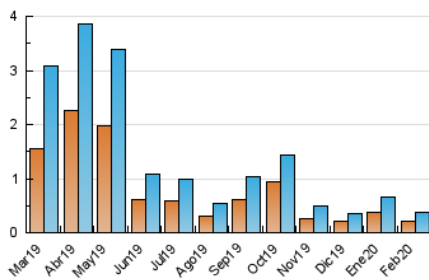

4.3 Per mesos

N. únics / Visites (x 1000)