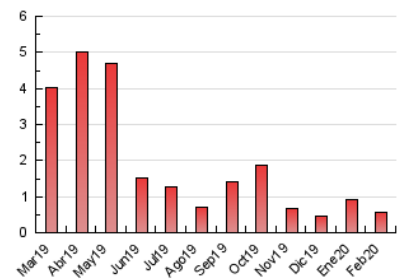

Pàgines (x 1000)