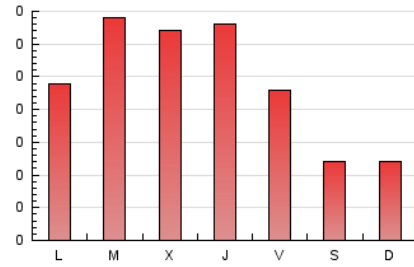

Pàgines (x 100)