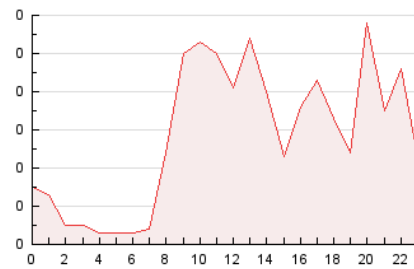

2. Seccions (Nacional i Internacional)

	PÀGINES	%
HOME	374	54.68 %
RESTA	310	45.32 %

3. Per dia del mes (Nacional i Internacional)

Dia	N. únics	Visites	Pàgines	Dia	N. únics	Visites	Pàgines	Dia	N. únics	Visites	Pàgines
1	19	19	23	11	30	31	40	21	13	13	15
2	12	12	14	12	17	21	23	22	8	8	8
3	30	32	44	13	20	23	31	23	6	6	6
4	20	21	27	14	13	15	19	24	13	13	17
5	21	25	54	15	6	7	7	25	23	26	40
6	23	24	40	16	6	7	7	26	14	16	20
7	20	22	38	17	19	22	27	27	16	20	37
8	12	12	13	18	15	18	27	28	13	15	18
9	17	18	20	19	19	22	29	29	8	8	9
10	8	8	9	20	17	18	22				

4. Gràfiques (Nacional i Internacional)

4.1 Per dia de la setmana (promig)

N. únics / Visites (x 100)

Pàgines (x 100)

4.2 Per franja horària (promig)

Visites (x 1000)

Pàgines (x 1000)

4.3 Per mesos