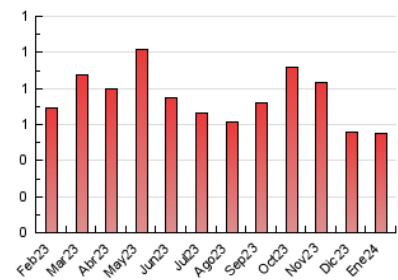

Pàgines (x 1000)