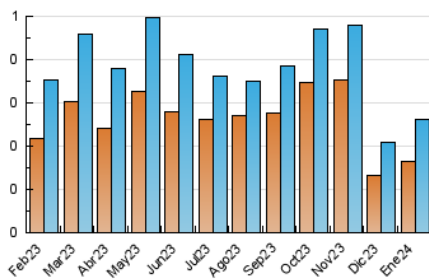

4.3 Per mesos

N. únics / Visites (x 1000)