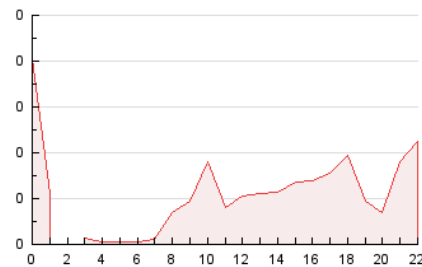

2. Seccions (Nacional i Internacional)

	PÀGINES	%
HOME	203	36.98 %
RESTA	346	63.02 %

3. Per dia del mes (Nacional i Internacional)

Dia	N. únics	Visites	Pàgines	Dia	N. únics	Visites	Pàgines	Dia	N. únics	Visites	Pàgines
1	9	9	19	11	6	6	14	21	4	4	7
2	7	7	15	12	6	6	10	22	7	8	16
3	10	12	16	13	2	2	13	23	7	7	18
4	10	11	34	14	6	6	21	24	6	6	18
5	4	4	7	15	10	10	18	25	6	8	18
6	6	7	20	16	15	18	37	26	5	5	6
7	11	12	25	17	13	17	25	27	4	4	16
8	7	11	8	18	9	10	11	28	5	7	14
9	7	8	15	19	8	9	32	29	7	9	19
10	12	14	28	20	3	3	4	30	10	13	28
								31	8	9	17

4. Gràfiques (Nacional i Internacional)

4.1 Per dia de la setmana (promig)

N. únics / Visites (x 100)

Pàgines (x 100)

4.2 Per franja horària (promig)

Visites_ (x 1000)

Pàgines (x 1000)

4.3 Per mesos