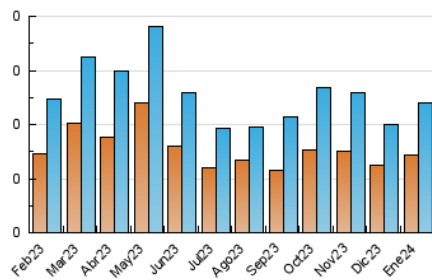

4.3 Per mesos

N. únics / Visites (x 1000)