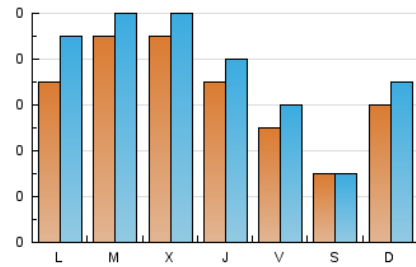

4. Gràfiques (Nacional)

4.1 Per dia de la setmana (promig)

N. únics / Visites (x 100)