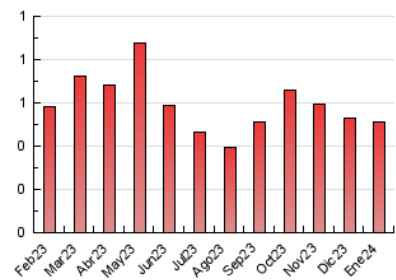

Pàgines (x 1000)