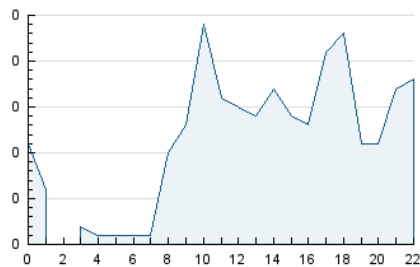

2. Seccions (Nacional i Internacional)

	PÀGINES	%
HOME	203	36.98 %
RESTA	346	63.02 %

3. Per dia del mes (Nacional i Internacional)

Dia	N. únics	Visites	Pàgines	Dia	N. únics	Visites	Pàgines	Dia	N. únics	Visites	Pàgines
1	9	9	19	11	6	6	14	21	4	4	7
2	7	7	15	12	6	6	10	22	7	8	16
3	10	12	16	13	2	2	13	23	7	7	18
4	10	11	34	14	6	6	21	24	6	6	18
5	4	4	7	15	10	10	18	25	6	8	18
6	6	7	20	16	15	18	37	26	5	5	6
7	11	12	25	17	13	17	25	27	4	4	16
8	7	11	8	18	9	10	11	28	5	7	14
9	7	8	15	19	8	9	32	29	7	9	19
10	12	14	28	20	3	3	4	30	10	13	28
								31	8	9	17

4. Gràfiques (Nacional i Internacional)

4.1 Per dia de la setmana (promig)

N. únics / Visites (x 100)

Pàgines (x 100)

4.2 Per franja horària (promig)

Visites_ (x 1000)

Pàgines (x 1000)

4.3 Per mesos