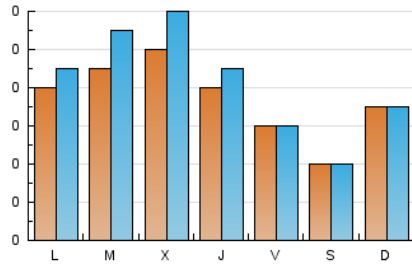

4. Gràfiques (Nacional i Internacional)

4.1 Per dia de la setmana (promig)

N. únics / Visites (x 100)