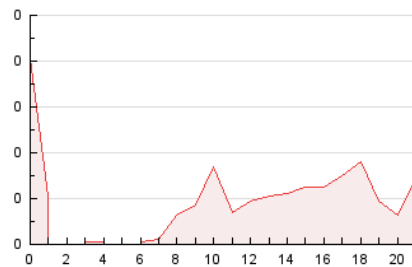

2. Seccions (Nacional)

	PÀGINES	%
HOME	195	37.94 %
RESTA	319	62.06 %

3. Per dia del mes (Nacional)

Dia	N. únics	Visites	Pàgines	Dia	N. únics	Visites	Pàgines	Dia	N. únics	Visites	Pàgines
1	6	6	15	11	6	6	14	21	4	4	7
2	6	6	14	12	6	6	10	22	7	8	16
3	10	12	16	13	2	2	13	23	7	7	18
4	7	8	29	14	6	6	21	24	5	5	16
5	4	4	7	15	10	10	18	25	6	8	18
6	4	5	13	16	15	18	37	26	4	4	5
7	9	10	21	17	11	13	22	27	3	3	15
8	7	11	8	18	9	10	11	28	4	6	13
9	7	8	15	19	7	8	31	29	6	8	18
10	12	14	28	20	3	3	4	30	9	12	25
								31	7	8	16

4. Gràfiques (Nacional)

4.1 Per dia de la setmana (promig)

N. únics / Visites (x 100)

Pàgines (x 100)

4.2 Per franja horària (promig)

Visites_ (x 1000)

Pàgines (x 1000)

4.3 Per mesos