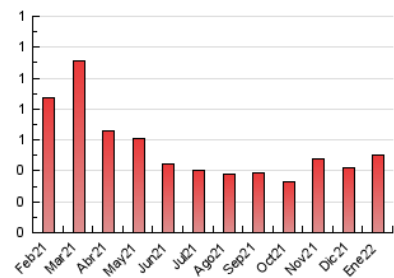

Pàgines (x 1000)