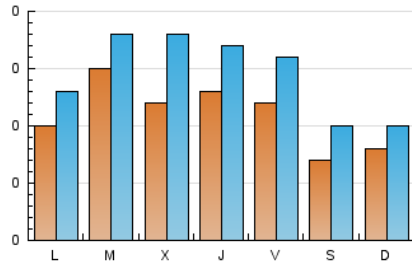

4. Gràfiques (Nacional i Internacional)

4.1 Per dia de la setmana (promig)

N. únics / Visites (x 100)