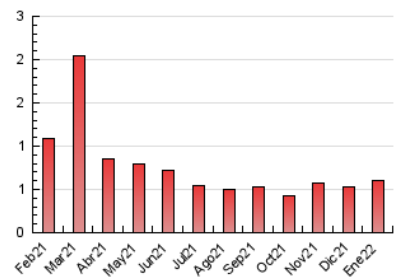

Pàgines (x 1000)