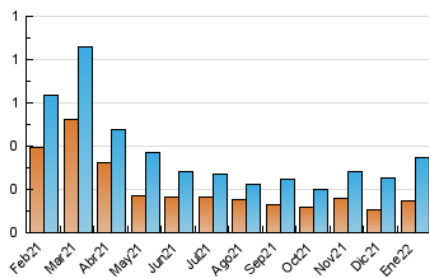

4.3 Per mesos

N. únics / Visites (x 1000)