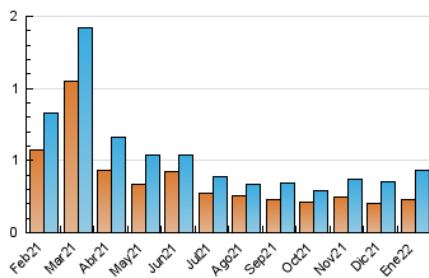

4.3 Per mesos

N. únics / Visites (x 1000)