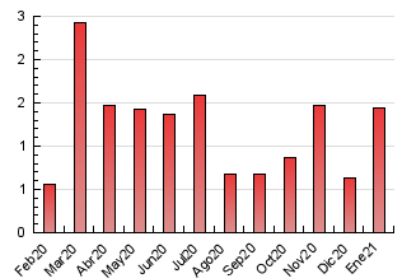

Pàgines (x 1000)