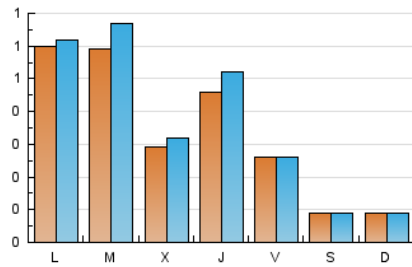

4. Gràfiques (Nacional)

4.1 Per dia de la setmana (promig)

N. únics / Visites (x 100)