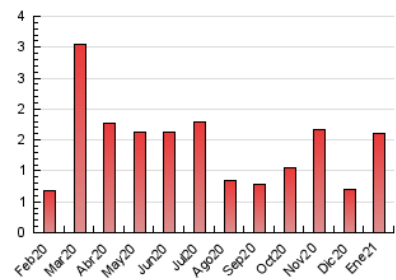

Pàgines (x 1000)