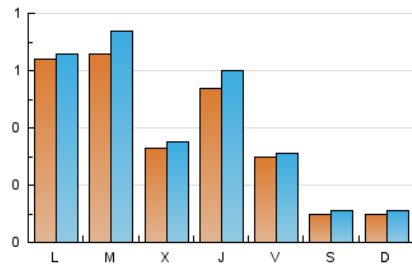

4. Gràfiques (Nacional i Internacional)

4.1 Per dia de la setmana (promig)

N. únics / Visites (x 100)