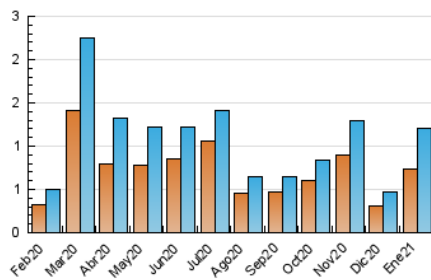

4.3 Per mesos

N. únics / Visites (x 1000)