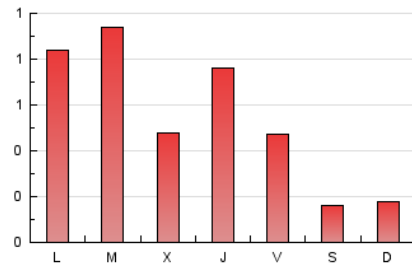

Pàgines (x 100)