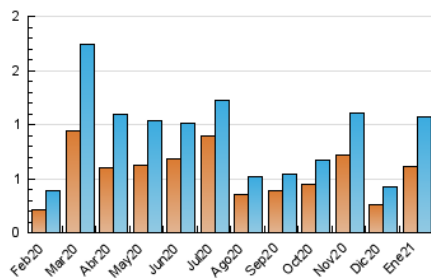

4.3 Per mesos

N. únics / Visites (x 1000)