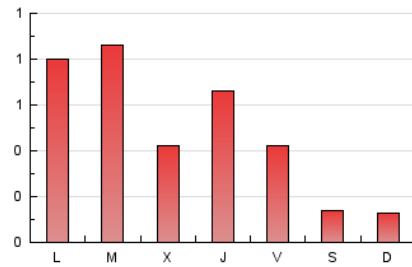

Pàgines (x 100)