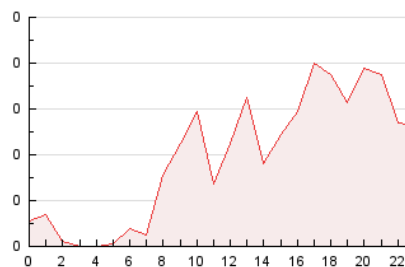

2. Seccions (Nacional)

	PÀGINES	%
HOME	443	47.38 %
RESTA	492	52.62 %

3. Per dia del mes (Nacional)

Dia	N. únics	Visites	Pàgines	Dia	N. únics	Visites	Pàgines	Dia	N. únics	Visites	Pàgines
1	4	4	4	11	8	10	12	21	11	13	18
2	5	7	16	12	8	9	12	22	7	10	15
3	6	6	9	13	12	12	16	23	14	16	21
4	43	50	85	14	10	12	15	24	6	6	6
5	20	23	33	15	13	15	26	25	11	13	13
6	55	67	99	16	10	14	24	26	9	15	21
7	17	19	24	17	15	17	20	27	12	14	20
8	28	29	36	18	4	4	5	28	15	21	31
9	20	22	35	19	3	3	4	29	92	97	127
10	17	20	29	20	16	17	28	30	65	70	99
								31	27	27	32

4. Gràfiques (Nacional)

4.1 Per dia de la setmana (promig)

N. únics / Visites (x 100)

Pàgines (x 100)

4.2 Per franja horària (promig)

Visites (x 1000)

Pàgines (x 1000)

4.3 Per mesos