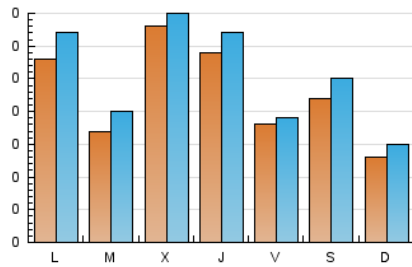

4. Gràfiques (Nacional i Internacional)

4.1 Per dia de la setmana (promig)

N. únics / Visites (x 100)