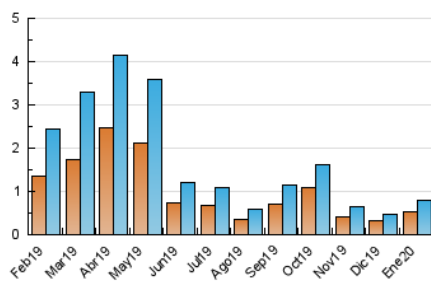

4.3 Per mesos

N. únics / Visites (x 1000)