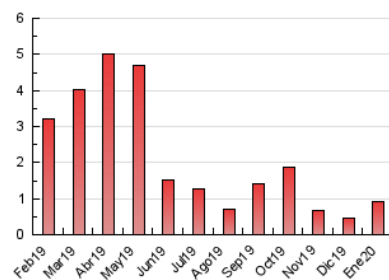

Pàgines (x 1000)