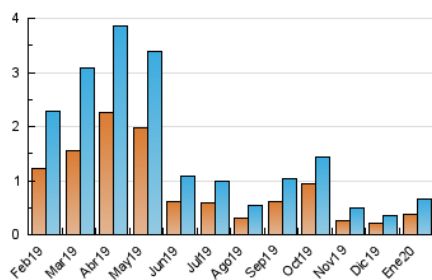

4.3 Per mesos

N. únics / Visites (x 1000)