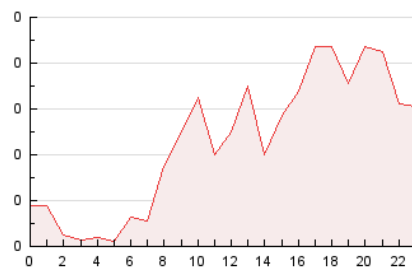

2. Seccions (Nacional i Internacional)

	PÀGINES	%
HOME	512	47.02 %
RESTA	577	52.98 %

3. Per dia del mes (Nacional i Internacional)

Dia	N. únics	Visites	Pàgines	Dia	N. únics	Visites	Pàgines	Dia	N. únics	Visites	Pàgines
1	6	6	6	11	14	16	18	21	14	16	21
2	6	8	17	12	9	10	13	22	10	13	18
3	10	10	13	13	14	14	18	23	18	20	26
4	54	61	96	14	15	17	26	24	13	13	13
5	25	28	38	15	20	22	33	25	11	13	13
6	61	73	105	16	18	22	32	26	13	19	25
7	23	25	31	17	16	18	21	27	16	18	24
8	32	33	40	18	10	10	11	28	16	22	32
9	25	27	40	19	3	3	4	29	96	102	140
10	17	20	29	20	21	22	33	30	79	84	113
								31	35	35	40

4. Gràfiques (Nacional i Internacional)

4.1 Per dia de la setmana (promig)

N. únics / Visites (x 100)

Pàgines (x 100)

4.2 Per franja horària (promig)

Visites (x 1000)

Pàgines (x 1000)

4.3 Per mesos