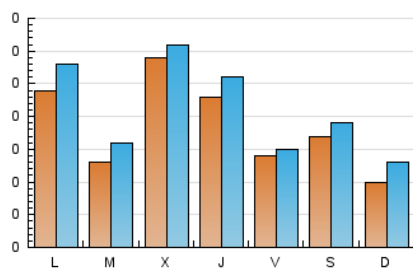

4. Gràfiques (Nacional)

4.1 Per dia de la setmana (promig)

N. únics / Visites (x 100)