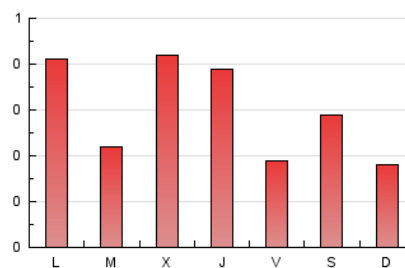

Pàgines (x 100)