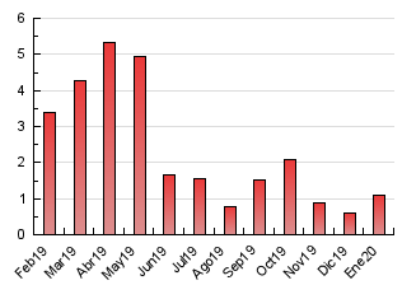

Pàgines (x 1000)