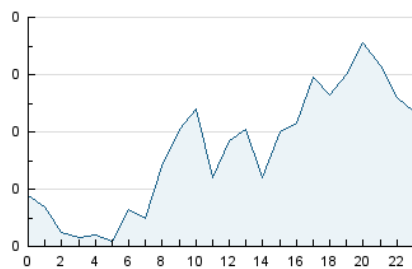

2. Seccions (Nacional i Internacional)

	PÀGINES	%
HOME	512	47.02 %
RESTA	577	52.98 %

3. Per dia del mes (Nacional i Internacional)

Dia	N. únics	Visites	Pàgines	Dia	N. únics	Visites	Pàgines	Dia	N. únics	Visites	Pàgines
1	6	6	6	11	14	16	18	21	14	16	21
2	6	8	17	12	9	10	13	22	10	13	18
3	10	10	13	13	14	14	18	23	18	20	26
4	54	61	96	14	15	17	26	24	13	13	13
5	25	28	38	15	20	22	33	25	11	13	13
6	61	73	105	16	18	22	32	26	13	19	25
7	23	25	31	17	16	18	21	27	16	18	24
8	32	33	40	18	10	10	11	28	16	22	32
9	25	27	40	19	3	3	4	29	96	102	140
10	17	20	29	20	21	22	33	30	79	84	113
								31	35	35	40

4. Gràfiques (Nacional i Internacional)

4.1 Per dia de la setmana (promig)

N. únics / Visites (x 100)

Pàgines (x 100)

4.2 Per franja horària (promig)

Visites (x 1000)

Pàgines (x 1000)

4.3 Per mesos