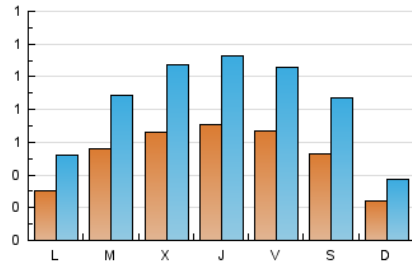

4. Gràfiques (Nacional i Internacional)

4.1 Per dia de la setmana (promig)

N. únics / Visites (x 100)