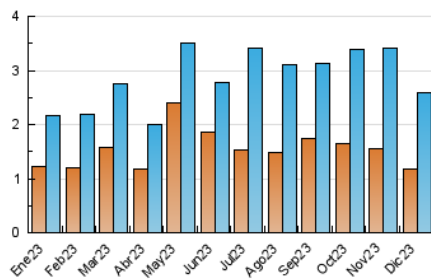

##### 4.2 Per franja horària (promig)

Visites\_ (x 1000)

Pàgines (x 1000)

##### 4.3 Per mesos

N. únics / Visites (x 1000)

Pàgines (x 1000)