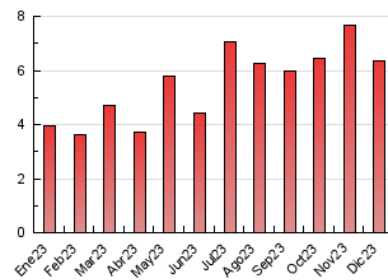

#### 3. Per dia del mes (Nacional)

Dia	N. únics	Visites	Pàgines	Dia	N. únics	Visites	Pàgines	Dia	N. únics	Visites	Pàgines
<b>1</b>	108	173	445	<b>11</b>	34	45	102	<b>21</b>	84	130	261
<b>2</b>	119	219	507	<b>12</b>	56	97	213	<b>22</b>	85	145	312
<b>3</b>	35	54	126	<b>13</b>	114	184	380	<b>23</b>	53	84	161
<b>4</b>	38	68	427	<b>14</b>	75	122	359	<b>24</b>	15	22	40
<b>5</b>	69	109	354	<b>15</b>	59	90	229	<b>25</b>	21	44	82
<b>6</b>	31	43	104	<b>16</b>	33	45	98	<b>26</b>	71	111	241
<b>7</b>	57	91	250	<b>17</b>	27	38	139	<b>27</b>	76	129	316
<b>8</b>	21	32	116	<b>18</b>	27	48	103	<b>28</b>	64	100	220
<b>9</b>	23	32	93	<b>19</b>	21	31	87	<b>29</b>	48	70	143
<b>10</b>	23	39	82	<b>20</b>	42	72	160	<b>30</b>	32	50	109
								<b>31</b>	20	30	74

##### 4.2 Per franja horària (promig)

Visites\_ (x 1000)

Pàgines (x 1000)

##### 4.3 Per mesos

N. únics / Visites (x 1000)

Pàgines (x 1000)