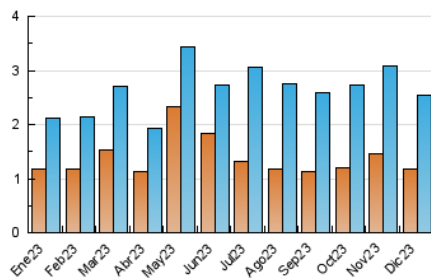

#### 3. Per dia del mes (Nacional)

Dia	N. únics	Visites	Pàgines	Dia	N. únics	Visites	Pàgines	Dia	N. únics	Visites	Pàgines
<b>1</b>	108	173	445	<b>11</b>	34	45	102	<b>21</b>	84	130	261
<b>2</b>	119	219	507	<b>12</b>	56	97	213	<b>22</b>	85	145	312
<b>3</b>	35	54	126	<b>13</b>	114	184	380	<b>23</b>	53	84	161
<b>4</b>	38	68	427	<b>14</b>	75	122	359	<b>24</b>	15	22	40
<b>5</b>	69	109	354	<b>15</b>	59	90	229	<b>25</b>	21	44	82
<b>6</b>	31	43	104	<b>16</b>	33	45	98	<b>26</b>	71	111	241
<b>7</b>	57	91	250	<b>17</b>	27	38	139	<b>27</b>	76	129	316
<b>8</b>	21	32	116	<b>18</b>	27	48	103	<b>28</b>	64	100	220
<b>9</b>	23	32	93	<b>19</b>	21	31	87	<b>29</b>	48	70	143
<b>10</b>	23	39	82	<b>20</b>	42	72	160	<b>30</b>	32	50	109
								<b>31</b>	20	30	74

##### 4.1 Per dia de la setmana (promig)

N. únics / Visites (x 100)

Pàgines (x 100)

##### 4.2 Per franja horària (promig)

Visites\_ (x 1000)

Pàgines (x 1000)

##### 4.3 Per mesos

N. únics / Visites (x 1000)

Pàgines (x 1000)