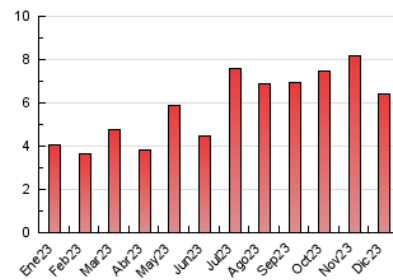

##### 4.2 Per franja horària (promig)

Visites\_ (x 1000)

Pàgines (x 1000)

##### 4.3 Per mesos

N. únics / Visites (x 1000)

Pàgines (x 1000)