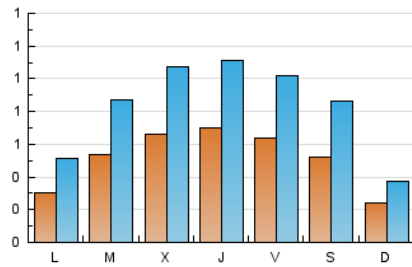

4. Gràfiques (Nacional)

4.1 Per dia de la setmana (promig)

N. únics / Visites (x 100)