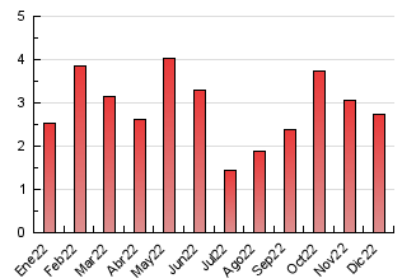

Pàgines (x 1000)