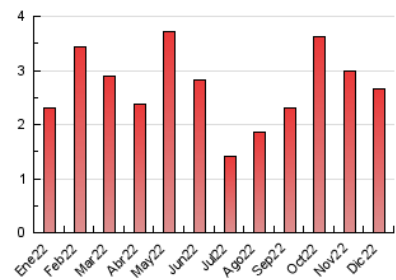

Pàgines (x 1000)