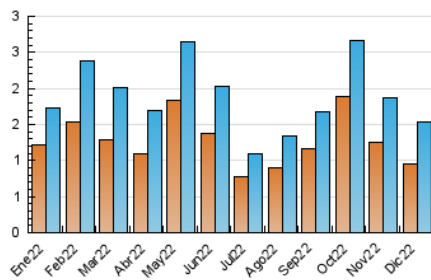

4.3 Per mesos

N. únics / Visites (x 1000)