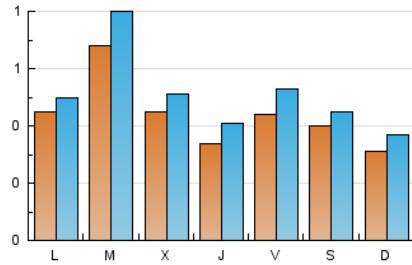

4. Gràfiques (Nacional i Internacional)

4.1 Per dia de la setmana (promig)

N. únics / Visites (x 100)