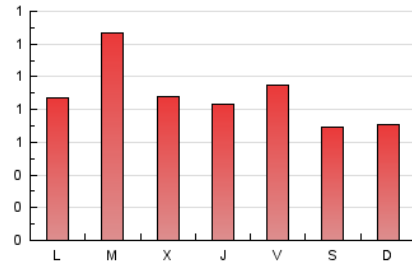

Pàgines (x 100)