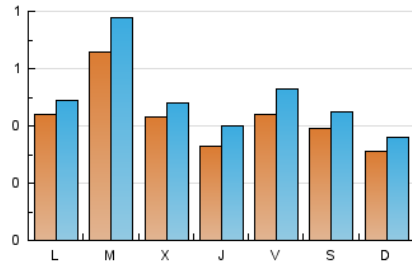

4. Gràfiques (Nacional)

4.1 Per dia de la setmana (promig)

N. únics / Visites (x 100)