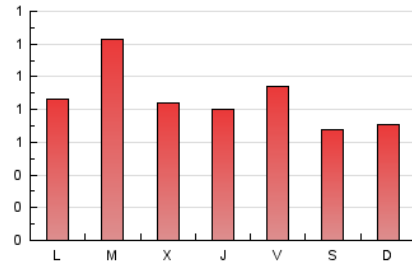

Pàgines (x 100)