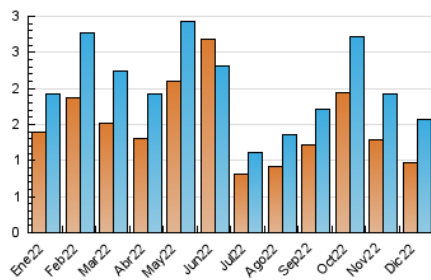

4.3 Per mesos

N. únics / Visites (x 1000)