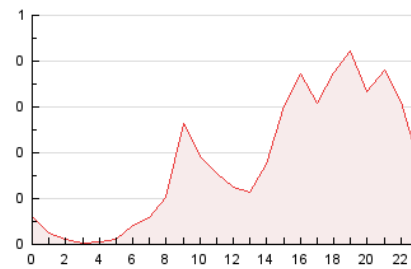

2. Seccions (Nacional)

	PÀGINES	%
HOME	480	11.08 %
RESTA	3.852	88.92 %

3. Per dia del mes (Nacional)

Dia	N. únics	Visites	Pàgines	Dia	N. únics	Visites	Pàgines	Dia	N. únics	Visites	Pàgines
1	55	57	89	11	29	34	44	21	76	83	108
2	53	71	92	12	18	23	37	22	33	39	47
3	39	46	65	13	30	33	53	23	28	32	44
4	29	31	37	14	46	51	82	24	22	25	36
5	17	18	21	15	98	121	205	25	14	15	18
6	34	35	43	16	50	56	70	26	47	50	62
7	162	176	255	17	289	330	621	27	66	71	94
8	463	498	722	18	88	99	142	28	21	24	41
9	130	141	174	19	38	45	85	29	55	65	109
10	51	58	74	20	132	144	240	30	214	225	283
								31	187	217	339

4. Gràfiques (Nacional)

4.1 Per dia de la setmana (promig)

N. únics / Visites (x 100)

Pàgines (x 100)

4.2 Per franja horària (promig)

Visites__ (x 1000)

Pàgines (x 1000)

4.3 Per mesos