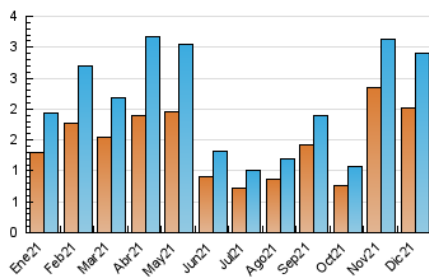

4.3 Per mesos

N. únics / Visites (x 1000)