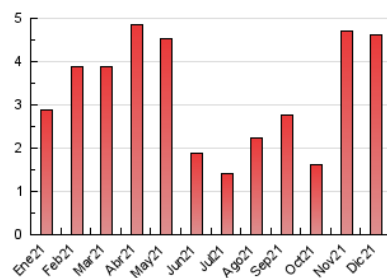

Pàgines (x 1000)