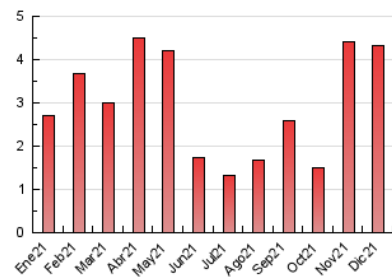

Pàgines (x 1000)