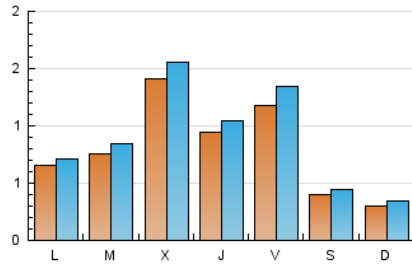

4. Gràfiques (Nacional)

4.1 Per dia de la setmana (promig)

N. únics / Visites (x 100)