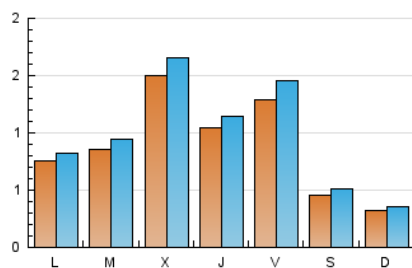

4. Gràfiques (Nacional i Internacional)

4.1 Per dia de la setmana (promig)

N. únics / Visites (x 100)