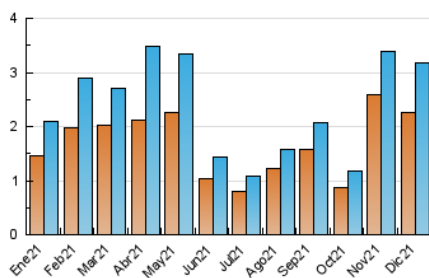

4.3 Per mesos

N. únics / Visites (x 1000)