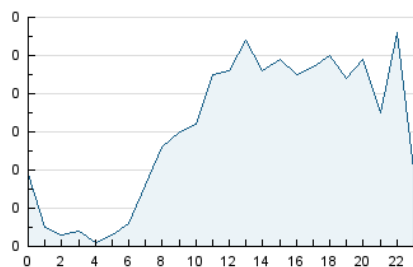

2. Seccions (Nacional i Internacional)

	PÀGINES	%
HOME	0	0 %
RESTA	3.091	100.00 %

3. Per dia del mes (Nacional i Internacional)

Dia	N. únics	Visites	Pàgines	Dia	N. únics	Visites	Pàgines	Dia	N. únics	Visites	Pàgines
1	69	77	87	11	27	33	44	21	7	10	15
2	104	125	163	12	11	15	20	22	8	10	10
3	91	96	119	13	6	10	11	23	11	12	16
4	44	47	62	14	23	29	32	24	12	15	16
5	41	42	55	15	24	31	38	25	12	14	27
6	30	36	41	16	16	22	26	26	27	30	37
7	31	37	58	17	18	28	51	27	20	21	25
8	21	25	27	18	12	12	16	28	109	129	189
9	24	27	30	19	8	11	11	29	686	779	1.120
10	41	51	77	20	7	8	12	30	386	423	547
								31	81	86	109

4. Gràfiques (Nacional i Internacional)

4.1 Per dia de la setmana (promig)

N. únics / Visites (x 100)

Pàgines (x 100)

4.2 Per franja horària (promig)

Visites (x 1000)

Pàgines (x 1000)

4.3 Per mesos