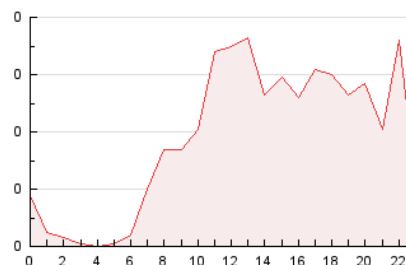

2. Seccions (Nacional)

	PÀGINES	%
HOME	0	0 %
RESTA	2.941	100.00 %

3. Per dia del mes (Nacional)

Dia	N. únics	Visites	Pàgines	Dia	N. únics	Visites	Pàgines	Dia	N. únics	Visites	Pàgines
1	62	70	80	11	27	33	44	21	7	10	15
2	96	117	155	12	10	14	19	22	8	10	10
3	85	90	113	13	6	10	11	23	11	12	16
4	40	43	58	14	23	29	32	24	10	13	14
5	38	39	52	15	24	31	38	25	12	14	27
6	27	33	38	16	16	22	26	26	27	30	37
7	30	36	55	17	18	28	51	27	19	20	24
8	20	24	26	18	11	11	15	28	98	116	171
9	24	27	30	19	8	11	11	29	645	738	1.076
10	40	50	76	20	7	8	12	30	353	390	509
								31	72	77	100

4. Gràfiques (Nacional)

4.1 Per dia de la setmana (promig)

N. únics / Visites (x 100)

Pàgines (x 100)

4.2 Per franja horària (promig)

Visites (x 1000)

Pàgines (x 1000)

4.3 Per mesos