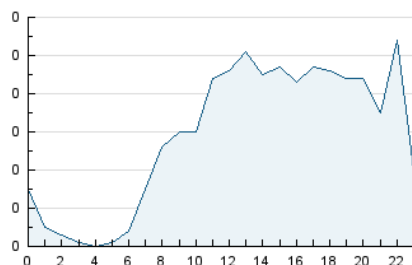

2. Seccions (Nacional)

	PÀGINES	%
HOME	0	0 %
RESTA	2.941	100.00 %

3. Per dia del mes (Nacional)

Dia	N. únics	Visites	Pàgines	Dia	N. únics	Visites	Pàgines	Dia	N. únics	Visites	Pàgines
1	62	70	80	11	27	33	44	21	7	10	15
2	96	117	155	12	10	14	19	22	8	10	10
3	85	90	113	13	6	10	11	23	11	12	16
4	40	43	58	14	23	29	32	24	10	13	14
5	38	39	52	15	24	31	38	25	12	14	27
6	27	33	38	16	16	22	26	26	27	30	37
7	30	36	55	17	18	28	51	27	19	20	24
8	20	24	26	18	11	11	15	28	98	116	171
9	24	27	30	19	8	11	11	29	645	738	1.076
10	40	50	76	20	7	8	12	30	353	390	509
								31	72	77	100

4. Gràfiques (Nacional)

4.1 Per dia de la setmana (promig)

N. únics / Visites (x 100)

Pàgines (x 100)

4.2 Per franja horària (promig)

Visites (x 1000)

Pàgines (x 1000)

4.3 Per mesos