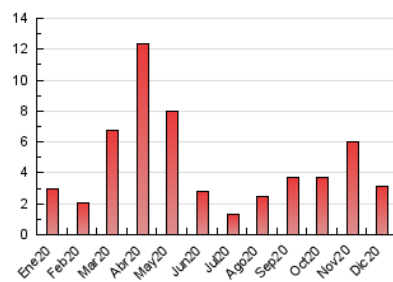

Pàgines (x 1000)