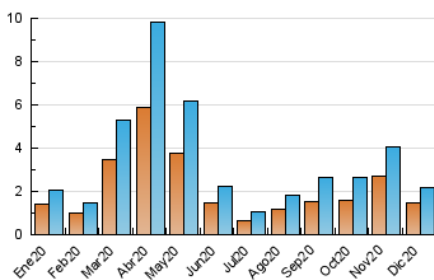

4.3 Per mesos

N. únics / Visites (x 1000)