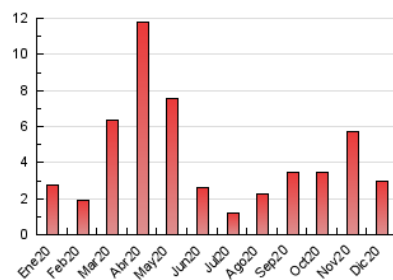

Pàgines (x 1000)