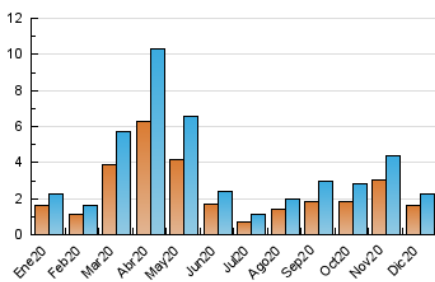

4.3 Per mesos

N. únics / Visites (x 1000)