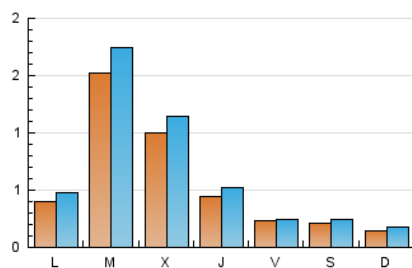

4. Gràfiques (Nacional)

4.1 Per dia de la setmana (promig)

N. únics / Visites (x 100)