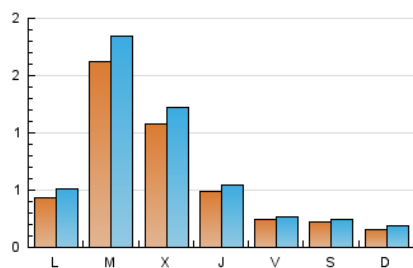

4. Gràfiques (Nacional i Internacional)

4.1 Per dia de la setmana (promig)

N. únics / Visites (x 100)