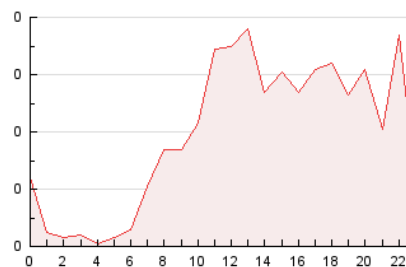

2. Seccions (Nacional i Internacional)

	PÀGINES	%
HOME	0	0 %
RESTA	3.091	100.00 %

3. Per dia del mes (Nacional i Internacional)

Dia	N. únics	Visites	Pàgines	Dia	N. únics	Visites	Pàgines	Dia	N. únics	Visites	Pàgines
1	69	77	87	11	27	33	44	21	7	10	15
2	104	125	163	12	11	15	20	22	8	10	10
3	91	96	119	13	6	10	11	23	11	12	16
4	44	47	62	14	23	29	32	24	12	15	16
5	41	42	55	15	24	31	38	25	12	14	27
6	30	36	41	16	16	22	26	26	27	30	37
7	31	37	58	17	18	28	51	27	20	21	25
8	21	25	27	18	12	12	16	28	109	129	189
9	24	27	30	19	8	11	11	29	686	779	1.120
10	41	51	77	20	7	8	12	30	386	423	547
								31	81	86	109

4. Gràfiques (Nacional i Internacional)

4.1 Per dia de la setmana (promig)

N. únics / Visites (x 100)

Pàgines (x 100)

4.2 Per franja horària (promig)

Visites (x 1000)

Pàgines (x 1000)

4.3 Per mesos