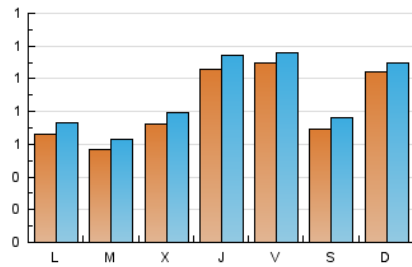

4. Gràfiques (Nacional i Internacional)

4.1 Per dia de la setmana (promig)

N. únics / Visites (x 100)