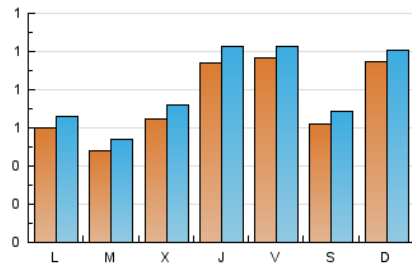

4. Gràfiques (Nacional)

4.1 Per dia de la setmana (promig)

N. únics / Visites (x 100)