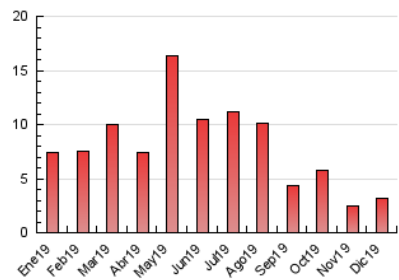

Pàgines (x 1000)