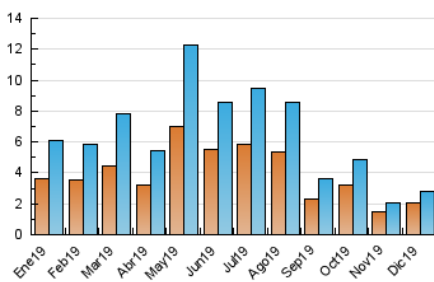

4.3 Per mesos

N. únics / Visites (x 1000)