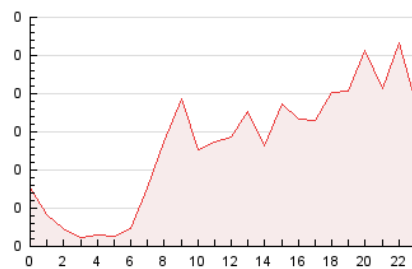

#### 3. Per dia del mes (Nacional)

Dia	N. únics	Visites	Pàgines	Dia	N. únics	Visites	Pàgines	Dia	N. únics	Visites	Pàgines
1	51	56	79	11	54	64	79	21	132	156	214
2	70	76	113	12	45	52	91	22	283	294	342
3	50	55	59	13	43	48	55	23	116	125	138
4	114	126	159	14	24	26	38	24	67	75	84
5	200	219	266	15	58	61	76	25	59	59	67
6	188	196	255	16	30	33	41	26	89	97	117
7	58	59	69	17	35	42	59	27	68	74	89
8	29	33	47	18	34	37	42	28	32	34	45
9	49	51	70	19	43	44	58	29	56	59	75
10	38	43	58	20	89	94	153	30	33	44	59
								31	50	55	65

4. Gràfiques (Nacional)

4.1 Per dia de la setmana (promig)

N. únics / Visites (x 100)

Pàgines (x 100)

4.2 Per franja horària (promig)

Visites (x 1000)

Pàgines (x 1000)

4.3 Per mesos