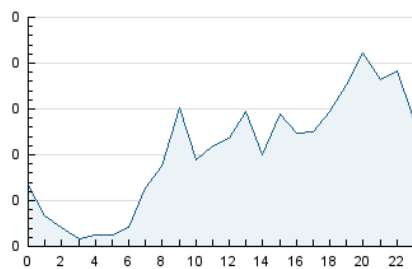

#### 3. Per dia del mes (Nacional)

Dia	N. únics	Visites	Pàgines	Dia	N. únics	Visites	Pàgines	Dia	N. únics	Visites	Pàgines
1	51	56	79	11	54	64	79	21	132	156	214
2	70	76	113	12	45	52	91	22	283	294	342
3	50	55	59	13	43	48	55	23	116	125	138
4	114	126	159	14	24	26	38	24	67	75	84
5	200	219	266	15	58	61	76	25	59	59	67
6	188	196	255	16	30	33	41	26	89	97	117
7	58	59	69	17	35	42	59	27	68	74	89
8	29	33	47	18	34	37	42	28	32	34	45
9	49	51	70	19	43	44	58	29	56	59	75
10	38	43	58	20	89	94	153	30	33	44	59
								31	50	55	65

4. Gràfiques (Nacional)

4.1 Per dia de la setmana (promig)

N. únics / Visites (x 100)

Pàgines (x 100)

4.2 Per franja horària (promig)

Visites (x 1000)

Pàgines (x 1000)

4.3 Per mesos