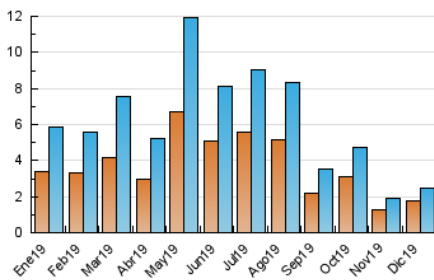

4.3 Per mesos

N. únics / Visites (x 1000)