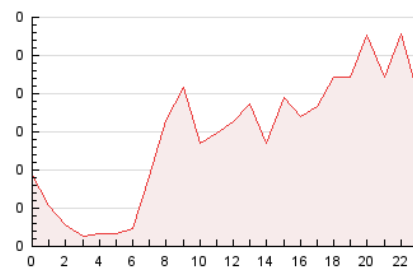

### 3. Per dia del mes (Nacional i Internacional)

Dia	N. únics	Visites	Pàgines	Dia	N. únics	Visites	Pàgines	Dia	N. únics	Visites	Pàgines
1	61	66	89	11	56	66	81	21	144	168	226
2	78	84	121	12	50	57	96	22	300	311	360
3	54	59	63	13	60	65	72	23	126	135	148
4	131	143	176	14	25	27	39	24	88	96	105
5	221	240	287	15	63	66	81	25	66	66	74
6	206	216	279	16	35	38	46	26	103	111	131
7	68	69	79	17	40	47	64	27	80	86	101
8	36	40	55	18	36	39	44	28	39	41	52
9	57	59	78	19	48	49	63	29	62	65	81
10	48	53	68	20	92	97	156	30	36	47	62
								31	55	60	72

4. Gràfiques (Nacional i Internacional)

4.1 Per dia de la setmana (promig)

N. únics / Visites (x 100)

Pàgines (x 100)

4.2 Per franja horària (promig)

Visites (x 1000)

Pàgines (x 1000)

4.3 Per mesos