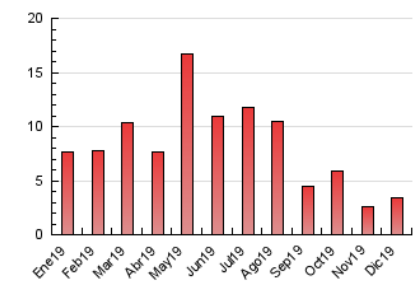

Pàgines (x 1000)