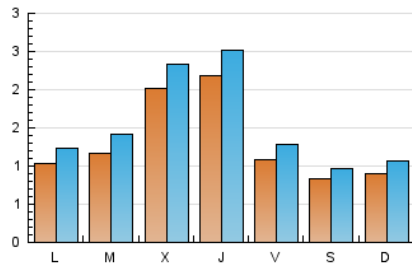

4. Gràfiques (Nacional)

4.1 Per dia de la setmana (promig)

N. únics / Visites (x 100)