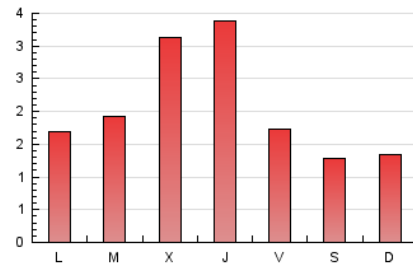

Pàgines (x 100)