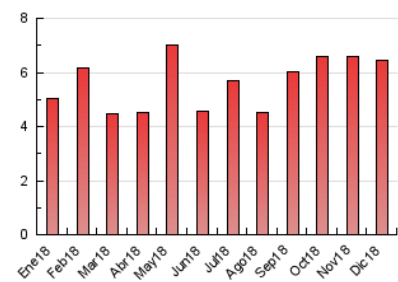

Pàgines (x 1000)