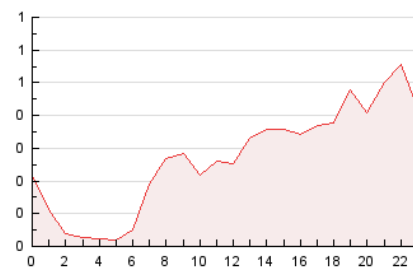

2. Seccions (Nacional i Internacional)

	PÀGINES	%
HOME	1.198	18.56 %
RESTA	5.257	81.44 %

3. Per dia del mes (Nacional i Internacional)

Dia	N. únics	Visites	Pàgines	Dia	N. únics	Visites	Pàgines	Dia	N. únics	Visites	Pàgines
1	47	54	66	11	223	265	347	21	223	256	363
2	58	78	119	12	249	272	322	22	203	235	325
3	98	120	181	13	108	129	173	23	82	96	139
4	165	200	280	14	96	113	147	24	103	118	158
5	191	239	361	15	91	101	124	25	36	48	68
6	108	129	175	16	202	235	274	26	226	250	311
7	66	84	100	17	87	113	158	27	214	241	333
8	40	49	86	18	68	83	105	28	81	95	124
9	43	46	54	19	162	196	285	29	39	50	54
10	200	227	294	20	482	548	719	30	92	100	121
								31	59	65	89

4. Gràfiques (Nacional i Internacional)

4.1 Per dia de la setmana (promig)

N. únics / Visites (x 100)

Pàgines (x 100)

4.2 Per franja horària (promig)

Visites (x 1000)

Pàgines (x 1000)

4.3 Per mesos