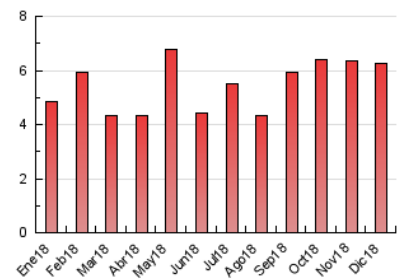

Pàgines (x 1000)