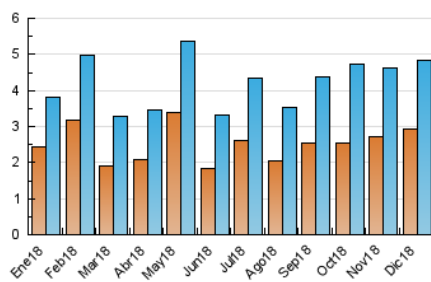

4.3 Per mesos

N. únics / Visites (x 1000)