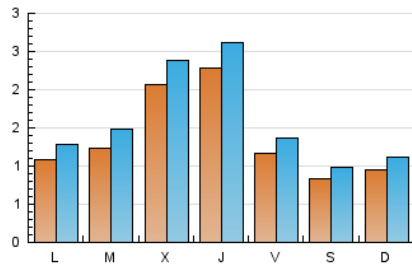

4. Gràfiques (Nacional i Internacional)

4.1 Per dia de la setmana (promig)

N. únics / Visites (x 100)