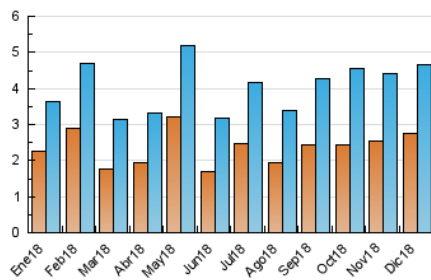

4.3 Per mesos

N. únics / Visites (x 1000)