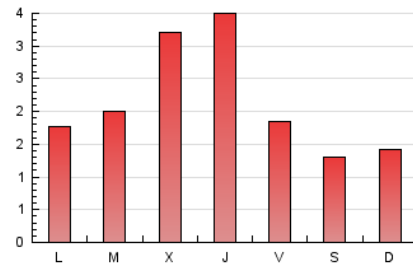

Pàgines (x 100)