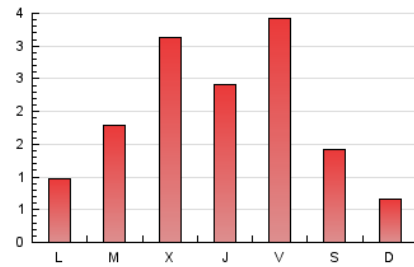

Pàgines (x 100)