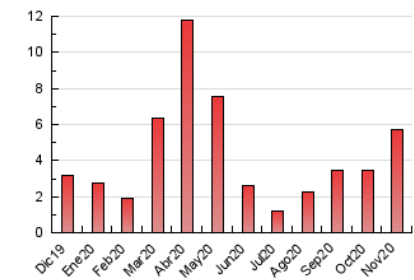

Pàgines (x 1000)