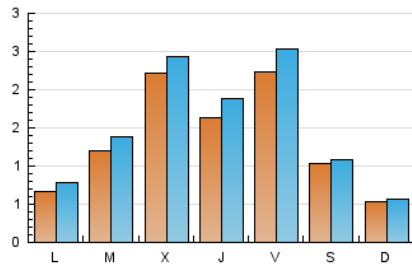

4. Gràfiques (Nacional i Internacional)

4.1 Per dia de la setmana (promig)

N. únics / Visites (x 100)