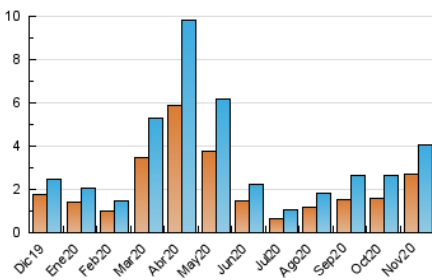

4.3 Per mesos

N. únics / Visites (x 1000)