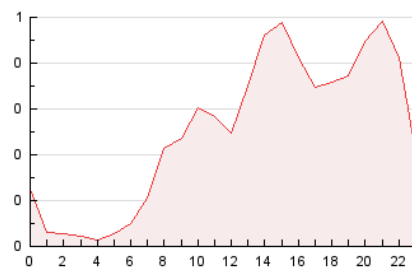

2. Seccions (Nacional i Internacional)

	PÀGINES	%
HOME	809	13.41 %
RESTA	5.222	86.59 %

3. Per dia del mes (Nacional i Internacional)

Dia	N. únics	Visites	Pàgines	Dia	N. únics	Visites	Pàgines	Dia	N. únics	Visites	Pàgines
1	73	80	99	11	107	119	155	21	114	125	190
2	66	78	90	12	107	125	158	22	40	45	55
3	40	46	57	13	168	186	253	23	150	180	273
4	395	411	510	14	105	106	126	24	308	364	516
5	270	281	354	15	35	39	47	25	198	238	387
6	497	571	869	16	31	37	48	26	166	222	337
7	139	146	219	17	93	101	139	27	135	151	190
8	61	65	82	18	188	208	268	28	54	60	77
9	49	56	63	19	110	123	165	29	54	56	79
10	37	39	49	20	94	103	124	30	34	42	52

4. Gràfiques (Nacional i Internacional)

4.1 Per dia de la setmana (promig)

N. únics / Visites (x 100)

Pàgines (x 100)

4.2 Per franja horària (promig)

Visites (x 1000)

Pàgines (x 1000)

4.3 Per mesos