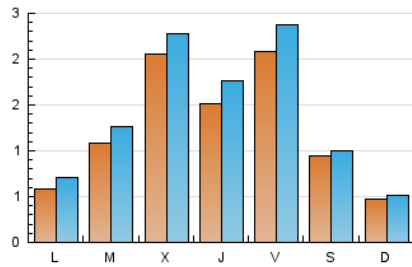

4. Gràfiques (Nacional)

4.1 Per dia de la setmana (promig)

N. únics / Visites (x 100)