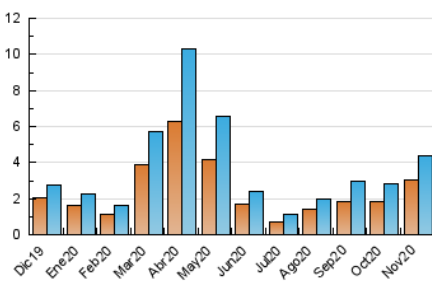

4.3 Per mesos

N. únics / Visites (x 1000)