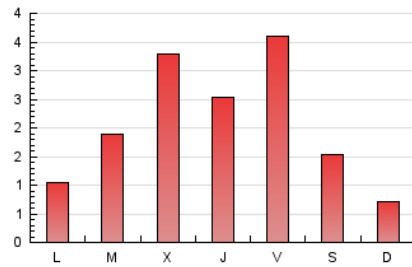

Pàgines (x 100)