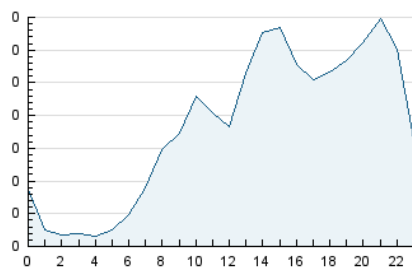

2. Seccions (Nacional i Internacional)

	PÀGINES	%
HOME	809	13.41 %
RESTA	5.222	86.59 %

3. Per dia del mes (Nacional i Internacional)

Dia	N. únics	Visites	Pàgines	Dia	N. únics	Visites	Pàgines	Dia	N. únics	Visites	Pàgines
1	73	80	99	11	107	119	155	21	114	125	190
2	66	78	90	12	107	125	158	22	40	45	55
3	40	46	57	13	168	186	253	23	150	180	273
4	395	411	510	14	105	106	126	24	308	364	516
5	270	281	354	15	35	39	47	25	198	238	387
6	497	571	869	16	31	37	48	26	166	222	337
7	139	146	219	17	93	101	139	27	135	151	190
8	61	65	82	18	188	208	268	28	54	60	77
9	49	56	63	19	110	123	165	29	54	56	79
10	37	39	49	20	94	103	124	30	34	42	52

4. Gràfiques (Nacional i Internacional)

4.1 Per dia de la setmana (promig)

N. únics / Visites (x 100)

Pàgines (x 100)

4.2 Per franja horària (promig)

Visites (x 1000)

Pàgines (x 1000)

4.3 Per mesos