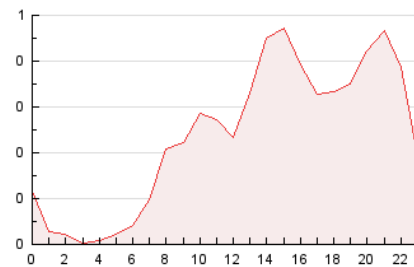

2. Seccions (Nacional)

	PÀGINES	%
HOME	799	14.05 %
RESTA	4.889	85.95 %

3. Per dia del mes (Nacional)

Dia	N. únics	Visites	Pàgines	Dia	N. únics	Visites	Pàgines	Dia	N. únics	Visites	Pàgines
1	66	73	92	11	97	109	144	21	104	115	180
2	54	65	77	12	96	114	147	22	35	40	50
3	39	45	56	13	157	175	240	23	133	163	256
4	385	401	500	14	97	98	115	24	279	335	486
5	259	270	341	15	32	36	44	25	175	215	361
6	483	557	852	16	29	35	46	26	154	209	321
7	125	132	201	17	85	93	131	27	121	137	175
8	57	61	78	18	167	187	247	28	48	54	71
9	47	54	61	19	99	112	154	29	46	48	71
10	28	30	40	20	74	83	104	30	29	37	47

4. Gràfiques (Nacional)

4.1 Per dia de la setmana (promig)

N. únics / Visites (x 100)

Pàgines (x 100)

4.2 Per franja horària (promig)

Visites (x 1000)

Pàgines (x 1000)

4.3 Per mesos