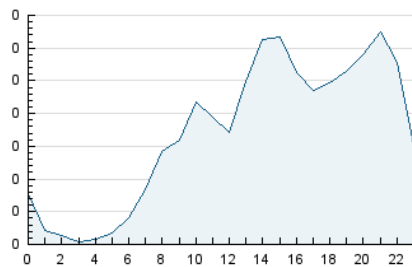

2. Seccions (Nacional)

	PÀGINES	%
HOME	799	14.05 %
RESTA	4.889	85.95 %

3. Per dia del mes (Nacional)

Dia	N. únics	Visites	Pàgines	Dia	N. únics	Visites	Pàgines	Dia	N. únics	Visites	Pàgines
1	66	73	92	11	97	109	144	21	104	115	180
2	54	65	77	12	96	114	147	22	35	40	50
3	39	45	56	13	157	175	240	23	133	163	256
4	385	401	500	14	97	98	115	24	279	335	486
5	259	270	341	15	32	36	44	25	175	215	361
6	483	557	852	16	29	35	46	26	154	209	321
7	125	132	201	17	85	93	131	27	121	137	175
8	57	61	78	18	167	187	247	28	48	54	71
9	47	54	61	19	99	112	154	29	46	48	71
10	28	30	40	20	74	83	104	30	29	37	47

4. Gràfiques (Nacional)

4.1 Per dia de la setmana (promig)

N. únics / Visites (x 100)

Pàgines (x 100)

4.2 Per franja horària (promig)

Visites (x 1000)

Pàgines (x 1000)

4.3 Per mesos