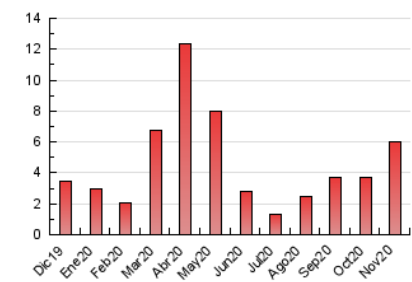

Pàgines (x 1000)