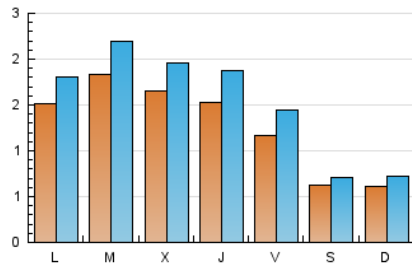

4. Gràfiques (Nacional i Internacional)

4.1 Per dia de la setmana (promig)

N. únics / Visites (x 100)