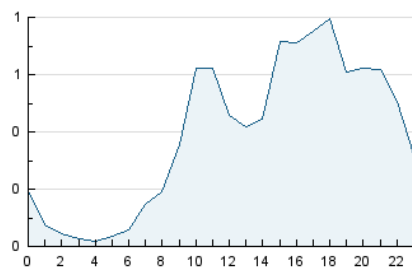

2. Seccions (Nacional i Internacional)

	PÀGINES	%
HOME	1.377	20.87 %
RESTA	5.221	79.13 %

3. Per dia del mes (Nacional i Internacional)

Dia	N. únics	Visites	Pàgines	Dia	N. únics	Visites	Pàgines	Dia	N. únics	Visites	Pàgines
1	377	454	720	11	89	95	117	21	366	410	518
2	150	186	261	12	265	300	387	22	139	167	251
3	80	87	123	13	103	137	205	23	191	228	321
4	91	103	128	14	124	157	237	24	78	85	116
5	171	202	250	15	86	100	136	25	32	46	64
6	110	147	218	16	94	114	158	26	71	90	135
7	95	115	175	17	47	58	74	27	70	93	119
8	83	103	193	18	32	43	54	28	75	103	177
9	64	83	136	19	96	130	222	29	81	109	156
10	44	52	85	20	450	503	696	30	79	109	166

4. Gràfiques (Nacional i Internacional)

4.1 Per dia de la setmana (promig)

N. únics / Visites (x 100)

Pàgines (x 100)

4.2 Per franja horària (promig)

Visites (x 1000)

Pàgines (x 1000)

4.3 Per mesos