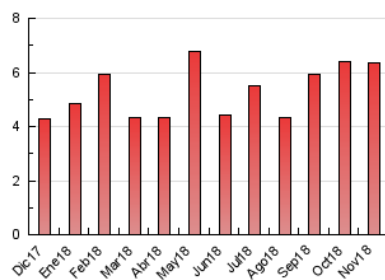

Pàgines (x 1000)