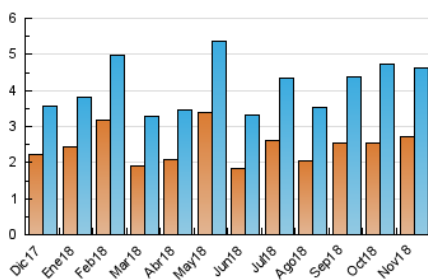

4.3 Per mesos

N. únics / Visites (x 1000)