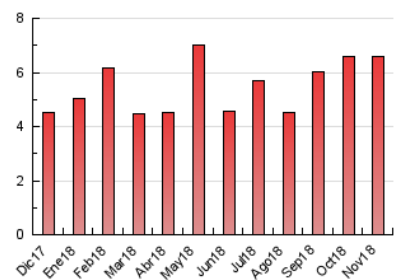

Pàgines (x 1000)