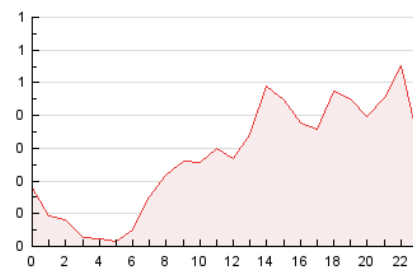

2. Seccions (Nacional i Internacional)

	PÀGINES	%
HOME	1.377	20.87 %
RESTA	5.221	79.13 %

3. Per dia del mes (Nacional i Internacional)

Dia	N. únics	Visites	Pàgines	Dia	N. únics	Visites	Pàgines	Dia	N. únics	Visites	Pàgines
1	377	454	720	11	89	95	117	21	366	410	518
2	150	186	261	12	265	300	387	22	139	167	251
3	80	87	123	13	103	137	205	23	191	228	321
4	91	103	128	14	124	157	237	24	78	85	116
5	171	202	250	15	86	100	136	25	32	46	64
6	110	147	218	16	94	114	158	26	71	90	135
7	95	115	175	17	47	58	74	27	70	93	119
8	83	103	193	18	32	43	54	28	75	103	177
9	64	83	136	19	96	130	222	29	81	109	156
10	44	52	85	20	450	503	696	30	79	109	166

4. Gràfiques (Nacional i Internacional)

4.1 Per dia de la setmana (promig)

N. únics / Visites (x 100)

Pàgines (x 100)

4.2 Per franja horària (promig)

Visites (x 1000)

Pàgines (x 1000)

4.3 Per mesos