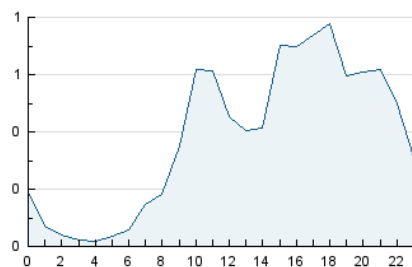

2. Seccions (Nacional)

	PÀGINES	%
HOME	1.360	21.41 %
RESTA	4.992	78.59 %

3. Per dia del mes (Nacional)

Dia	N. únics	Visites	Pàgines	Dia	N. únics	Visites	Pàgines	Dia	N. únics	Visites	Pàgines
1	363	438	701	11	85	91	113	21	357	401	509
2	145	181	255	12	257	292	379	22	131	159	243
3	78	85	121	13	95	127	192	23	179	216	308
4	84	96	121	14	118	151	229	24	73	80	110
5	157	186	231	15	84	98	134	25	31	45	63
6	103	140	211	16	90	110	154	26	66	85	130
7	90	110	170	17	46	57	73	27	63	86	112
8	78	98	188	18	28	39	50	28	70	98	172
9	60	79	132	19	88	122	188	29	70	98	145
10	42	50	83	20	438	490	683	30	65	95	152

4. Gràfiques (Nacional)

4.1 Per dia de la setmana (promig)

N. únics / Visites (x 100)

Pàgines (x 100)

4.2 Per franja horària (promig)

Visites (x 1000)

Pàgines (x 1000)

4.3 Per mesos