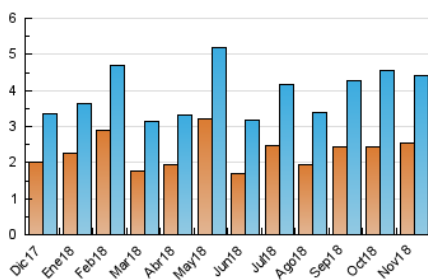

4.3 Per mesos

N. únics / Visites (x 1000)