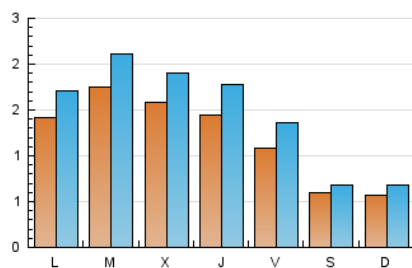

4. Gràfiques (Nacional)

4.1 Per dia de la setmana (promig)

N. únics / Visites (x 100)