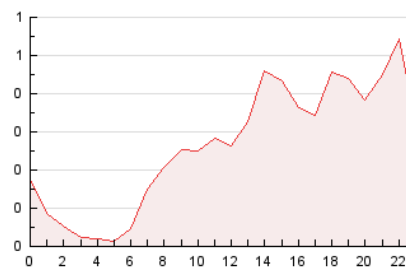

2. Seccions (Nacional)

	PÀGINES	%
HOME	1.360	21.41 %
RESTA	4.992	78.59 %

3. Per dia del mes (Nacional)

Dia	N. únics	Visites	Pàgines	Dia	N. únics	Visites	Pàgines	Dia	N. únics	Visites	Pàgines
1	363	438	701	11	85	91	113	21	357	401	509
2	145	181	255	12	257	292	379	22	131	159	243
3	78	85	121	13	95	127	192	23	179	216	308
4	84	96	121	14	118	151	229	24	73	80	110
5	157	186	231	15	84	98	134	25	31	45	63
6	103	140	211	16	90	110	154	26	66	85	130
7	90	110	170	17	46	57	73	27	63	86	112
8	78	98	188	18	28	39	50	28	70	98	172
9	60	79	132	19	88	122	188	29	70	98	145
10	42	50	83	20	438	490	683	30	65	95	152

4. Gràfiques (Nacional)

4.1 Per dia de la setmana (promig)

N. únics / Visites (x 100)

Pàgines (x 100)

4.2 Per franja horària (promig)

Visites (x 1000)

Pàgines (x 1000)

4.3 Per mesos