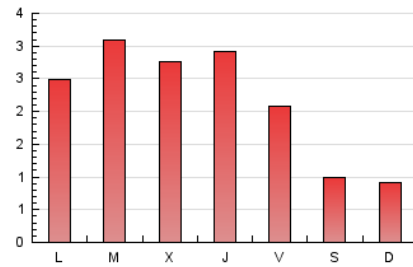

Pàgines (x 100)