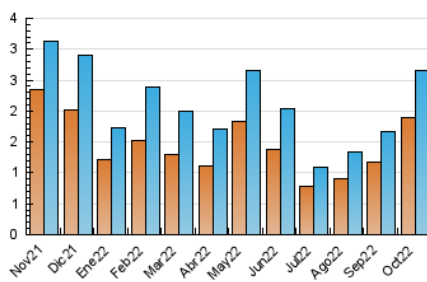

##### 4.1 Per dia de la setmana (promig)

N. únics / Visites (x 100)

Pàgines (x 100)

##### 4.2 Per franja horària (promig)

Visites (x 1000)

Pàgines (x 1000)

##### 4.3 Per mesos

N. únics / Visites (x 1000)

Pàgines (x 1000)