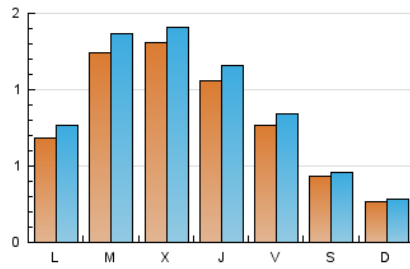

4. Gràfiques (Nacional)

4.1 Per dia de la setmana (promig)

N. únics / Visites (x 100)