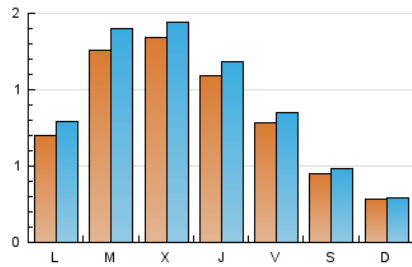

4. Gràfiques (Nacional i Internacional)

4.1 Per dia de la setmana (promig)

N. únics / Visites (x 100)