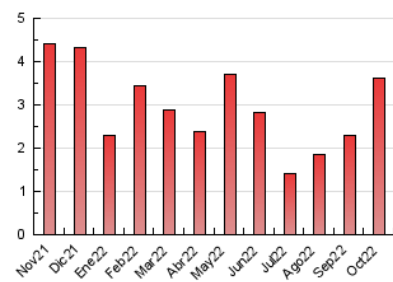

##### 4.2 Per franja horària (promig)

Visites (x 1000)

Pàgines (x 1000)

##### 4.3 Per mesos

N. únics / Visites (x 1000)

Pàgines (x 1000)