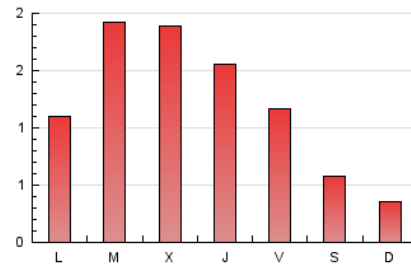

Pàgines (x 100)