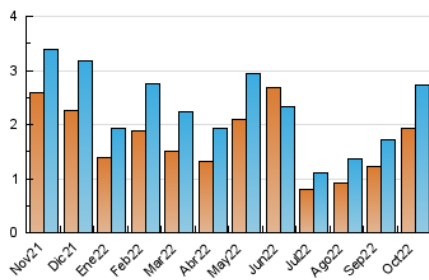

4.3 Per mesos

N. únics / Visites (x 1000)