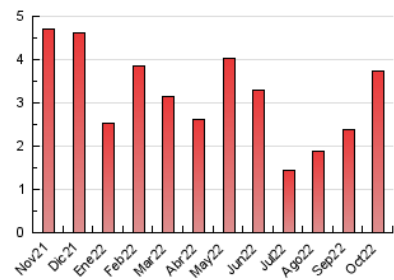

Pàgines (x 1000)